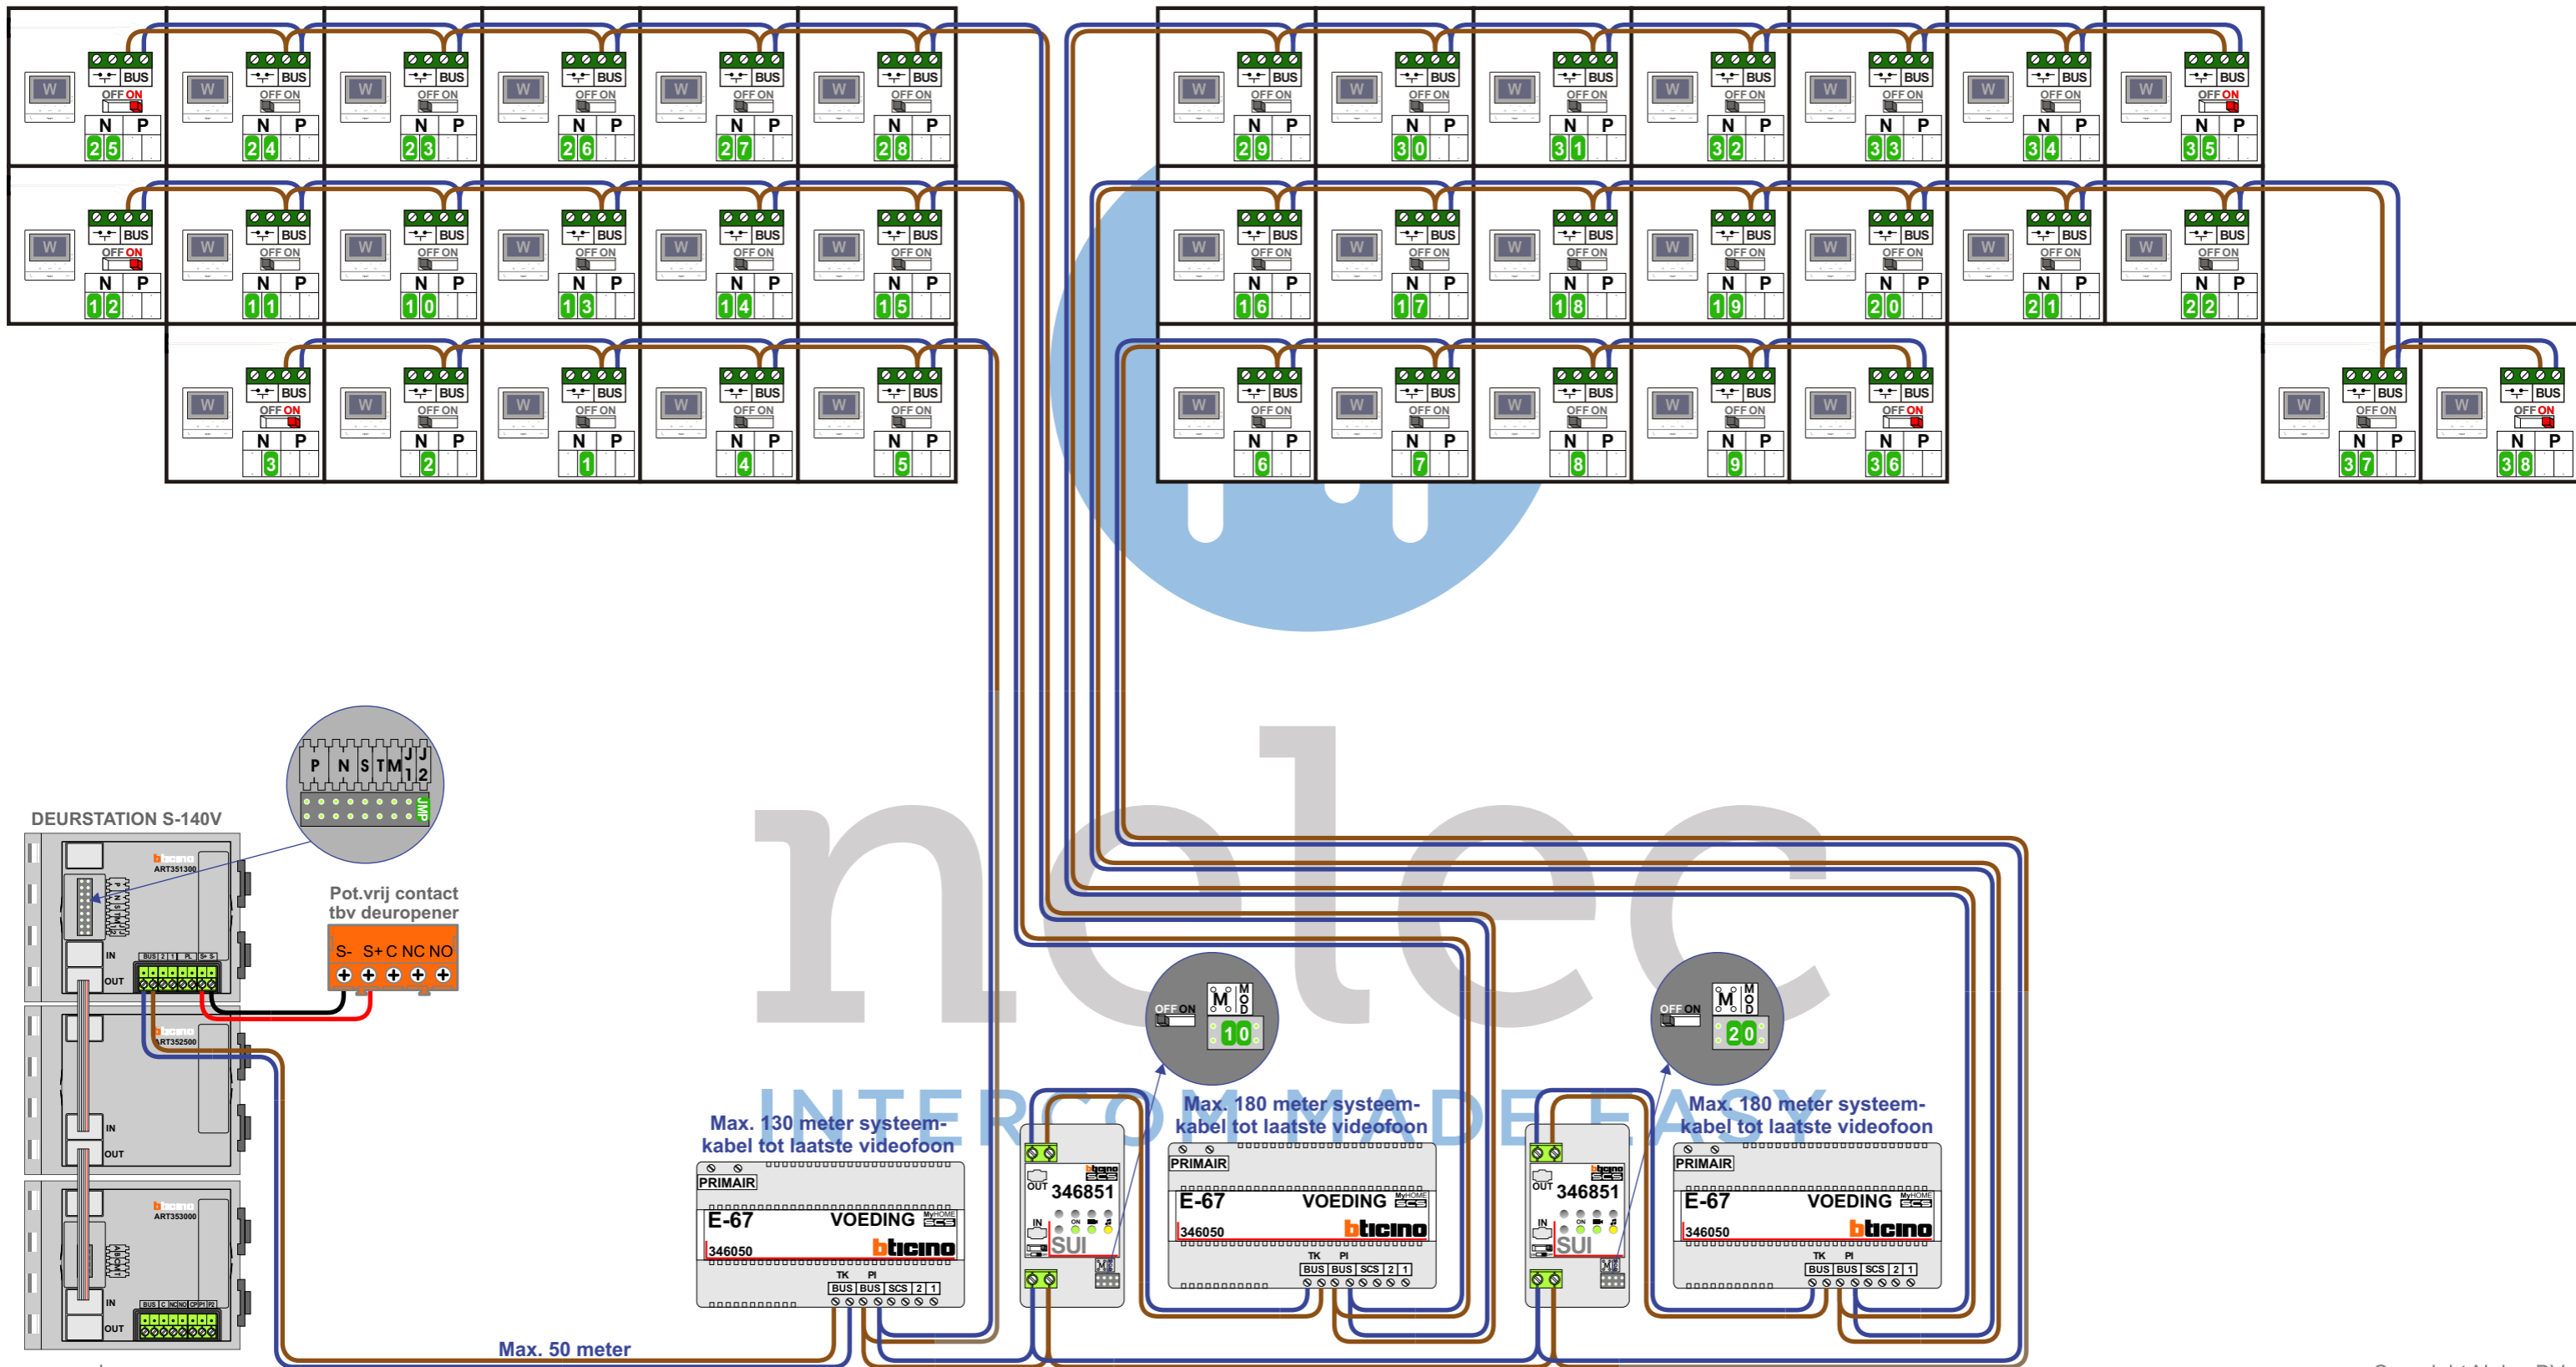

TWEEDRAADS BUS

Bij monteren/demonteren spanning eraf voorkomt defecten!

— = systeemkabel

Bij andere getwiste kabel 66% afstand!
Bij ongetwiste kabel max. 50 meter buitenpost naar videofoon.
UTP op aanvraag.

Digitizers & flatcables

Niet monteren/demonteren onder spanning
Beldrukkers mogen wel

SUI

De aders moeten echt OP de connector doorgelust worden!

346050 bticino

De twee deurstations echt OP de klemmen van E-67 aansluiten!

M-50

De aders moeten echt OP de connector doorgelust worden!

| N-Waarde | Huisnummer | Switch-ON |
|----------|------------|-----------|
| 1 | 11 | |
| 2 | 12 | |
| 3 | 13 | X |
| 4 | 14 | |
| 5 | 15 | |
| 6 | 16 | |
| 7 | 17 | |
| 8 | 18 | |
| 9 | 19 | |
| 10 | 20 | |
| 11 | 21 | |
| 12 | 22 | X |
| 13 | 23 | |
| 14 | 24 | |
| 15 | 25 | |
| 16 | 26 | |
| 17 | 27 | |
| 18 | 28 | |
| 19 | 29 | |
| 20 | 30 | |
| 21 | 31 | |
| 22 | 32 | |
| 23 | 33 | |
| 24 | 34 | |
| 25 | 35 | X |
| 26 | 36 | |
| 27 | 37 | |
| 28 | 38 | |
| 29 | 39 | |
| 30 | 40 | |
| 31 | 41 | |
| 32 | 42 | |
| 33 | 43 | |
| 34 | 44 | |
| 35 | 45 | X |
| 36 | 46 | X |
| 37 | 47 | |
| 38 | 48 | X |