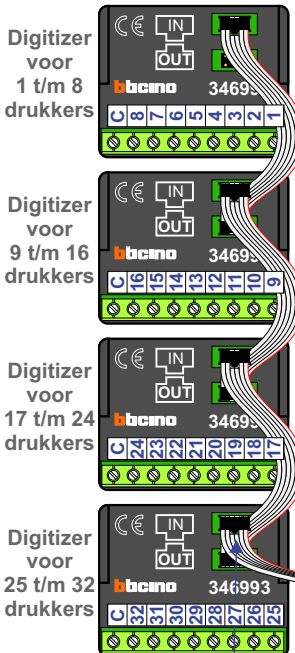

— = systeemkabel
Bij andere getwiste kabel 66% afstand!
Bij ongetwiste kabel max. 50 meter buitenpost naar videofoon.
UTP op aanvraag.

DD8 digitizer: flatcable

Digitizers & flatcables

M-50

VideoVerdeler

TWEEDRAADS BUS

Bij monteren/demonteren spanning eraf voorkomt defecten!

Haal de spanning van het systeem als je een digitizer monteert of demonteert

Pot.vrij contact tbv deuropener

Max. 100 meter systeemkabel tot laatste videofoon

DEURSTATION S-130V

nokjes connectoren wijzen naar elkaar

Max. 50 meter

N-Waarde	Huisnummer	Switch-ON
1	36	
2	38	
3	40	
4	42	
5	44	
6	46	
7	48	
8	50	
9	52	
10	54	
11	56	
12	58	
13	60	
14	62	
15	64	
16	66	
17	68	
18	70	
19	72	
20	74	
21	76	
22	78	X
23	80	X
24	82	X
25	84	X
26	86	X
27	88	X