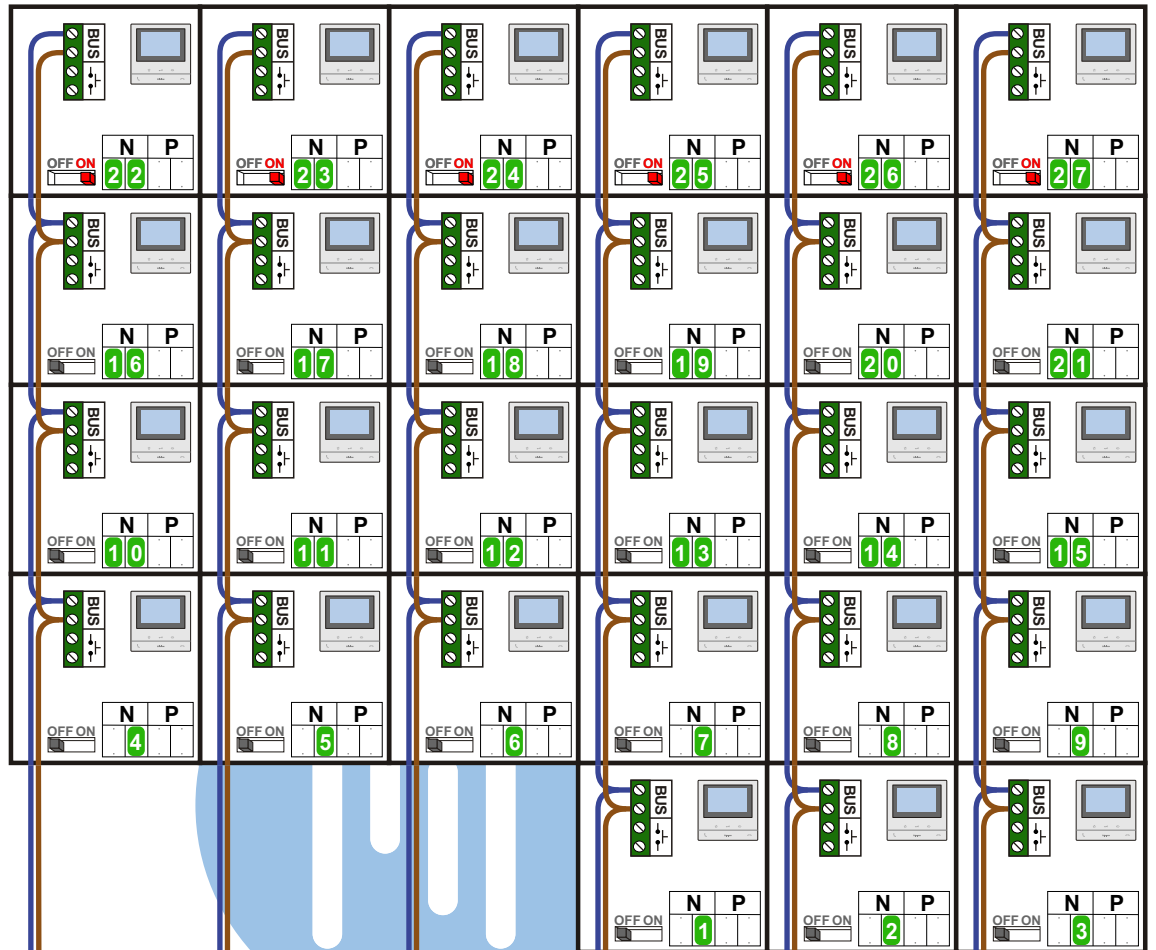

— = systeemkabel
Bij andere getwiste kabel 66% afstand!
Bij ongetwiste kabel max. 50 meter buitenpost naar videofoon.
UTP op aanvraag.

DD8 digitizer: flatcable

Digitizers & flatcables

M-50

VideoVerdeler

TWEEDRAADS BUS

Bij monteren/demonteren spanning eraf voorkomt defecten!

Haal de spanning van het systeem als je een digitizer monteert of demonteert

Pot.vrij contact tbv deuropener

Max. 100 meter systeemkabel tot laatste videofoon

DEURSTATION S-130V

nokjes connectoren wijzen naar elkaar

Max. 50 meter

N-Waarde	Huisnummer	Switch-ON
1	36	
2	38	
3	40	
4	42	
5	44	
6	46	
7	48	
8	50	
9	52	
10	54	
11	56	
12	58	
13	60	
14	62	
15	64	
16	66	
17	68	
18	70	
19	72	
20	74	
21	76	
22	78	X
23	80	X
24	82	X
25	84	X
26	86	X
27	88	X