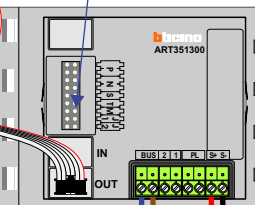

Bij monteren/demonteren spanning eraf voorkomt defecten!

Haal de spanning van het systeem als je een digitizer monteert of demonteert

Pot.vrij contact tbv deuropener

Max. 100 meter systeemkabel tot laatste videofoon

DEURSTATION S-130V

nokjes connectoren wijzen naar elkaar

Max. 50 meter

N-Waarde	Huisnummer	Switch-ON
1	36	
2	38	
3	40	
4	42	
5	44	
6	46	
7	48	
8	50	
9	52	
10	54	
11	56	
12	58	
13	60	
14	62	
15	64	
16	66	
17	68	
18	70	
19	72	
20	74	
21	76	
22	78	X
23	80	X
24	82	X
25	84	X
26	86	X
27	88	X