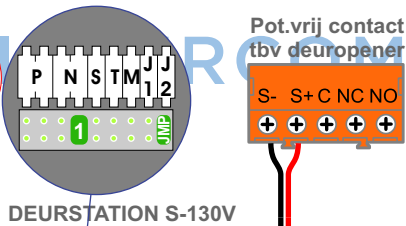

— = systeemkabel
Bij andere getwiste kabel 66% afstand!
Bij ongetwiste kabel max. 50 meter buitenpost naar videofoon.
UTP op aanvraag.

DD8 digitizer: flatcable

Digitizers & flatcables

M-50

VideoVerdeler

TWEEDRAADS BUS

Bij monteren/demonteren spanning eraf voorkomt defecten!

Haal de spanning van het systeem als je een digitizer monteert of demonteert

Pot.vrij contact tbv deuropener

Max. 100 meter systeemkabel tot laatste videofoon

DEURSTATION S-130V

nokjes connectoren wijzen naar elkaar

Max. 50 meter

N-Waarde	Huisnummer	Switch-ON
1	36	
2	38	
3	40	
4	42	
5	44	
6	46	
7	48	
8	50	
9	52	
10	54	
11	56	
12	58	
13	60	
14	62	
15	64	
16	66	
17	68	
18	70	
19	72	
20	74	
21	76	
22	78	X
23	80	X
24	82	X
25	84	X
26	86	X
27	88	X