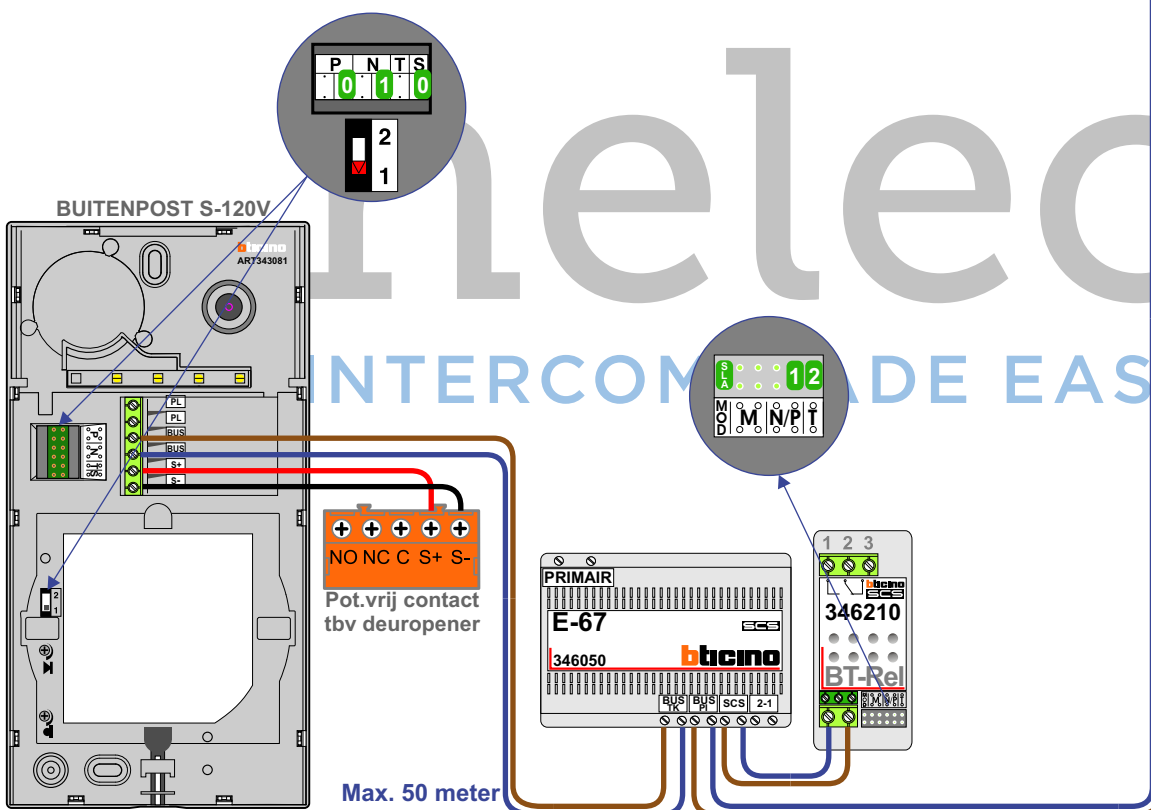

— = systeemkabel  
 Bij kabel 2 x 1 mm<sup>2</sup>:  
 180% afstand!  
 Bij kabel 2 x 0,28 mm<sup>2</sup>:  
 60% afstand!  
 UTP op aanvraag.

TWEEDRAADS BUS  
  
 Bij monteren/demonteren  
 spanning eraf  
 voorkomt defecten!

Max. 100 meter systeem-  
 kabel tot laatste videofoon

Max. 50 meter