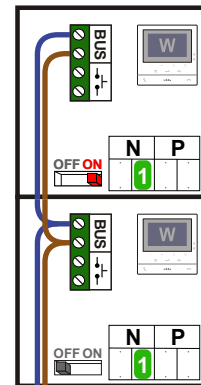

— = systeemkabel  
 Bij kabel 2 x 1 mm<sup>2</sup>:  
 180% afstand!  
 Bij kabel 2 x 0,28 mm<sup>2</sup>:  
 60% afstand!  
 UTP op aanvraag.

TWEEDRAADS BUS  
  
 Bij monteren/demonteren  
 spanning eraf  
 voorkomt defecten!

Max. 100 meter systeem-  
 kabel tot laatste videofoon

Max. 50 meter