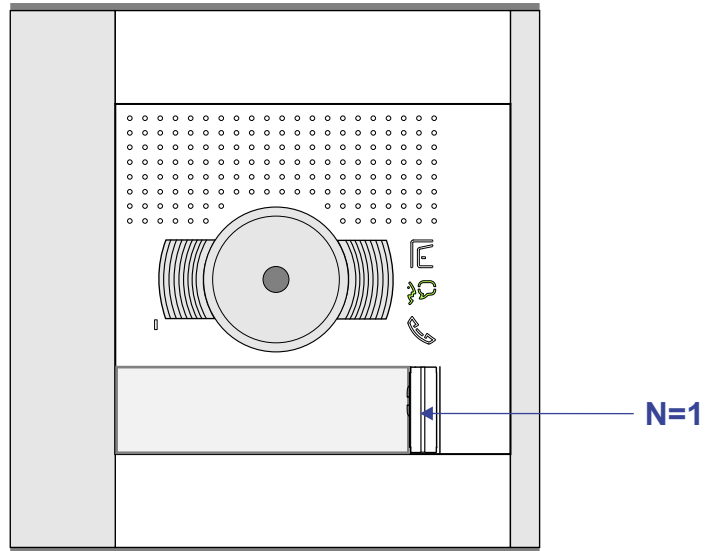

DEURSTATION Hoofdingang

DEURSTATION Sluis

DEURSTATION Expeditie

Videofoon Software-matig N=1 / P=0

Max. 100 meter systeemkabel tot laatste videofoon

nelec
INTERCOM MADE EASY