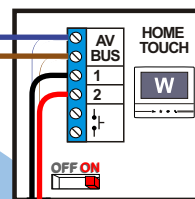

DEURSTATION Hoofdingang

DEURSTATION Sluis

DEURSTATION Expeditie

Videofoon Software-matig N=1 / P=0

Max. 100 meter systeemkabel tot laatste videofoon

nelec
INTERCOM MADE EASY