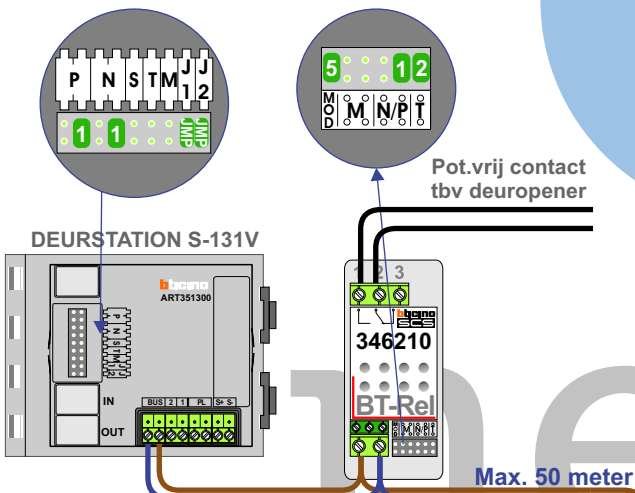

TWEEDRAADS BUS

Bij monteren/demonteren spanning eraf voorkomt defecten!

— = systeemkabel
Bij andere getwiste kabel 66% afstand!
Bij ongetwiste kabel max. 50 meter buitenpost naar videofoon.
UTP op aanvraag.

DEURSTATION Hoofdingang

DEURSTATION Sluis

DEURSTATION Expeditie

Videofoon Software-matig N=1 / P=0

Max. 100 meter systeemkabel tot laatste videofoon

nelec
INTERCOM MADE EASY