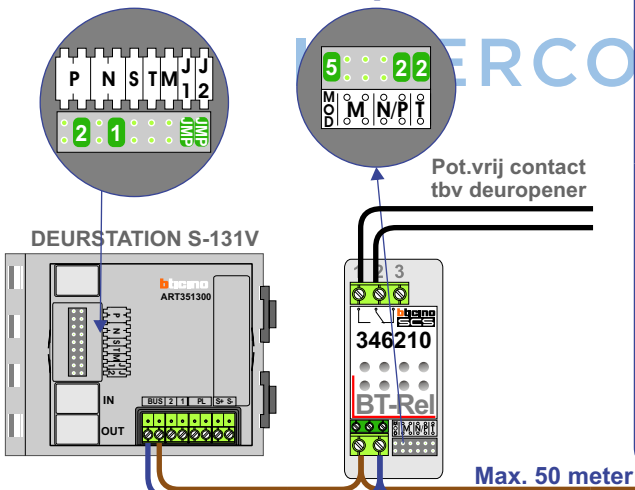

TWEEDRAADS BUS

Bij monteren/demonteren spanning eraf voorkomt defecten!

— = systeemkabel
Bij andere getwiste kabel 66% afstand!
Bij ongetwiste kabel max. 50 meter buitenpost naar videofoon.
UTP op aanvraag.

DEURSTATION Hoofdingang

DEURSTATION Sluis

DEURSTATION Expeditie

Videofoon Software-matig N=1 / P=0

Max. 100 meter systeemkabel tot laatste videofoon

nelec
INTERCOM MADE EASY