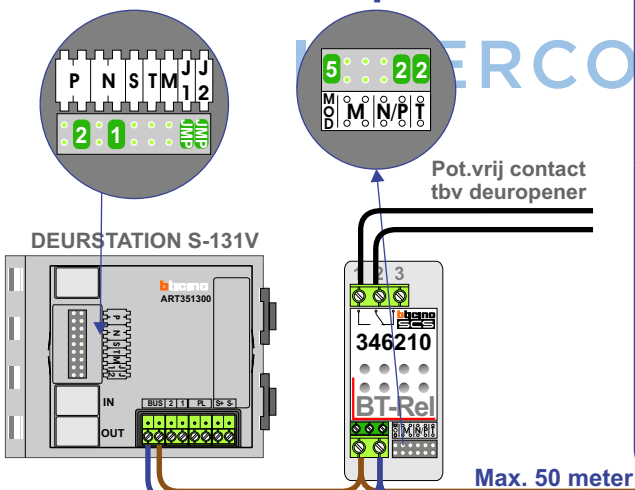

TWEEDRAADS BUS

Bij monteren/demonteren spanning eraf voorkomt defecten!

— = systeemkabel
Bij andere getwiste kabel 66% afstand!
Bij ongetwiste kabel max. 50 meter buitenpost naar videofoon.
UTP op aanvraag.

DEURSTATION Hoofdingang

DEURSTATION Sluis

DEURSTATION Expeditie

Videofoon Software-matig N=1 / P=0

Max. 100 meter systeemkabel tot laatste videofoon

nelec
INTERCOM MADE EASY