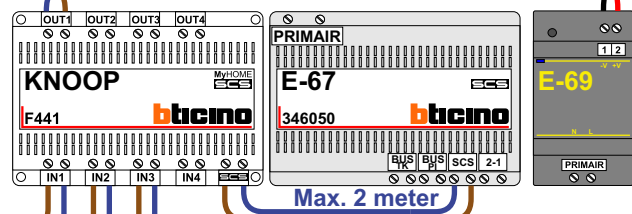

DEURSTATION Hoofdingang

DEURSTATION Sluis

DEURSTATION Expeditie

Videofoon Software-matig N=1 / P=0

Max. 100 meter systeemkabel tot laatste videofoon

nelec
INTERCOM MADE EASY