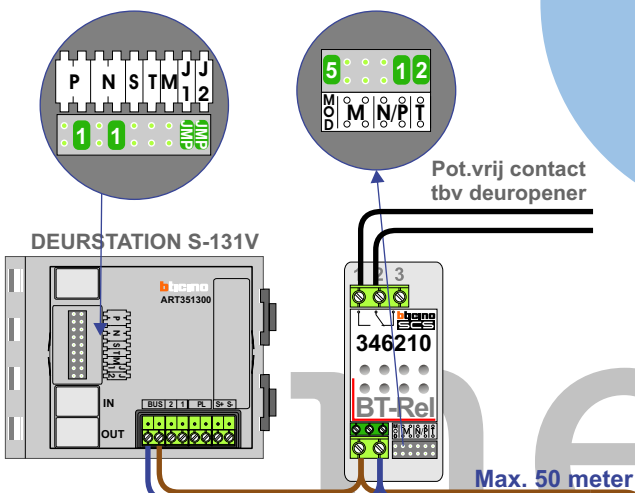

TWEEDRAADS BUS

Bij monteren/demonteren spanning eraf voorkomt defecten!

— = systeemkabel
Bij andere getwiste kabel 66% afstand!
Bij ongetwiste kabel max. 50 meter buitenpost naar videofoon.
UTP op aanvraag.

DEURSTATION Hoofdingang

DEURSTATION Sluis

DEURSTATION Expeditie

Videofoon Software-matig N=1 / P=0

Max. 100 meter systeemkabel tot laatste videofoon

nelec
INTERCOM MADE EASY