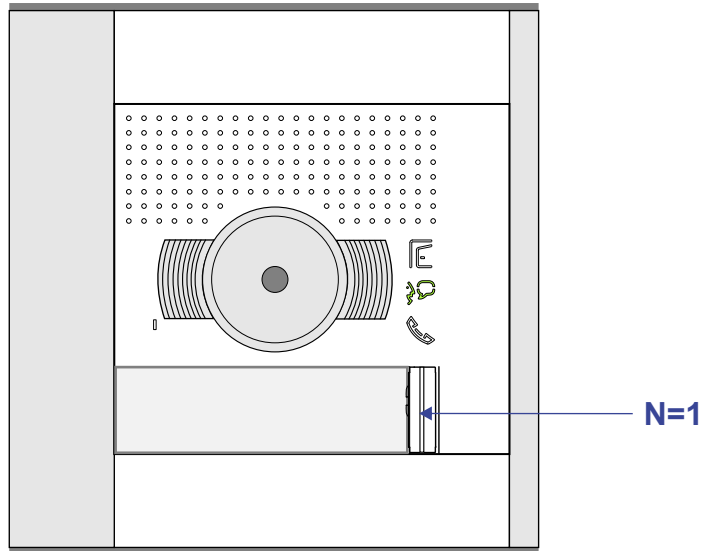

DEURSTATION Hoofdingang

DEURSTATION Sluis

DEURSTATION Expeditie

Videofoon Software-matig N=1 / P=0

Max. 100 meter systeemkabel tot laatste videofoon

nelec
INTERCOM MADE EASY