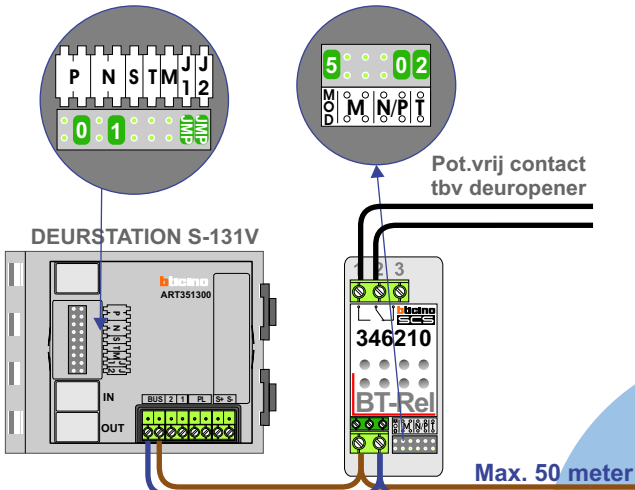

TWEEDRAADS BUS

Bij monteren/demonteren spanning eraf voorkomt defecten!

— = systeemkabel
Bij andere getwiste kabel 66% afstand!
Bij ongetwiste kabel max. 50 meter buitenpost naar videofoon.
UTP op aanvraag.

DEURSTATION Hoofdingang

DEURSTATION Sluis

DEURSTATION Expeditie

Videofoon Software-matig N=1 / P=0

Max. 100 meter systeemkabel tot laatste videofoon

nelec
INTERCOM MADE EASY