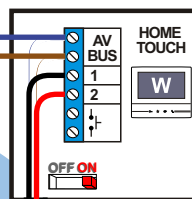

DEURSTATION Hoofdingang

DEURSTATION Sluis

DEURSTATION Expeditie

Videofoon Software-matig N=1 / P=0

Max. 100 meter systeemkabel tot laatste videofoon

nelec
INTERCOM MADE EASY