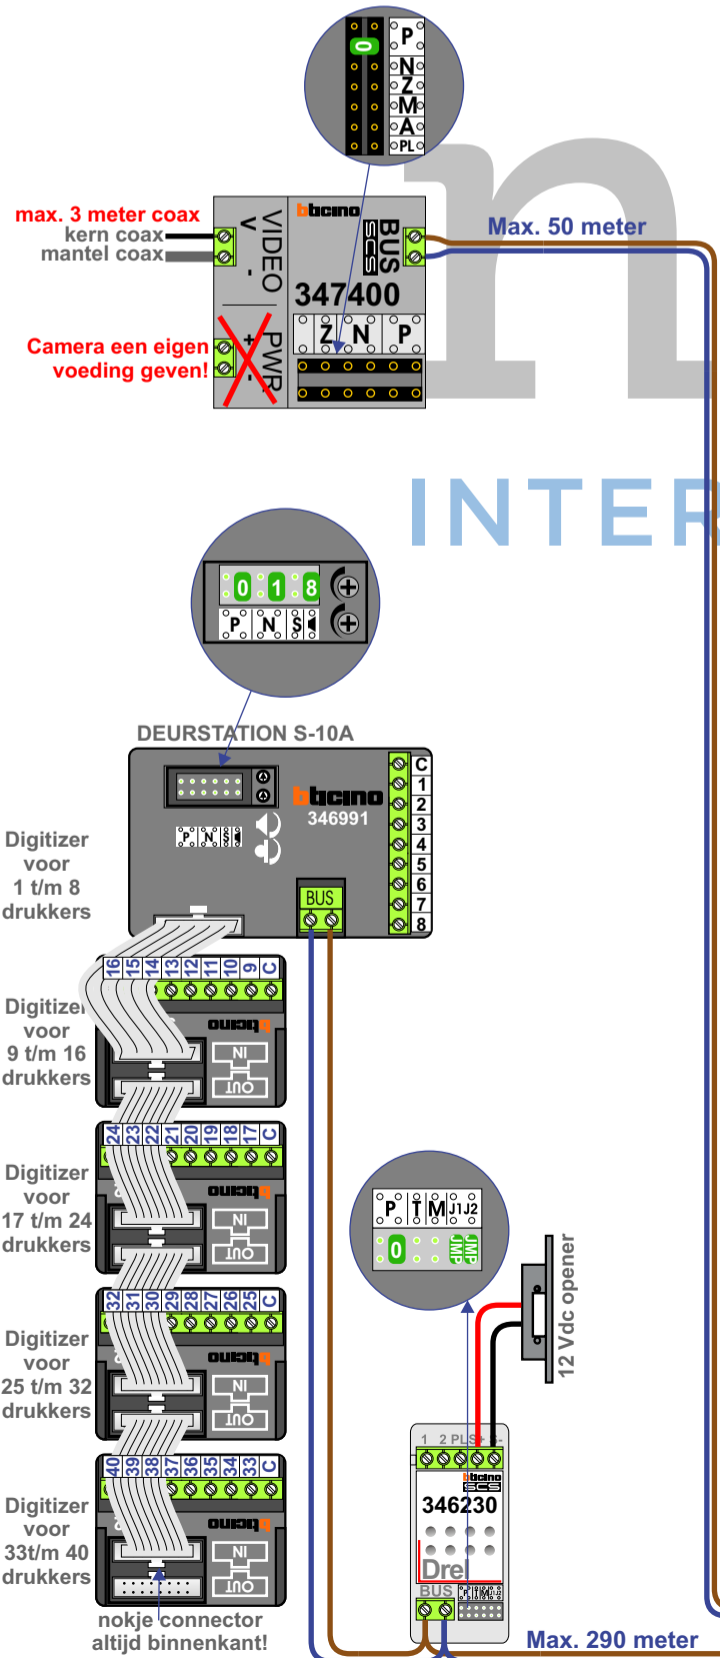

bticino

TWEEDRAADS BUS

Bij monteren/demonteren spanning eraf voorkomt defecten!

— = systeemkabel
Bij andere getwiste kabel 66% afstand!
Bij ongetwiste kabel max. 50 meter buitenpost naar videofoon.
UTP op aanvraag.

DD8 digitizer: flatcable

Connector van flatcable nokje juiste kant op bij aansluiten op DD8

M-50

De aders moeten echt OP de connector doorgelust worden!

Digitizers & flatcables

Niet monteren/demonteren onder spanning
Beldrukkers mogen wel

VideoVerdelers

De aders moeten echt OP de klemmen doorgelust worden!

N-Waarde	Huisnummer	Switch-ON
1	119	X
2	121	X
3	123	X
4	125	X
5	127	X
6	129	X
7	131	X
8	133	X
9	135	X
10	137	X
11	139	X
12	141	X
13	143	X
14	145	X
15	147	X
16	149	X
17	151	X
18	153	X
19	155	X
20	157	X
21	159	X
22	161	X
23	163	X
24	165	X
25	167	X
26	169	X
27	171	X
28	173	X
29	175	X
30	177	X
31	179	X
32	181	X
33	183	X
34	185	X
35	187	X
36	189	X