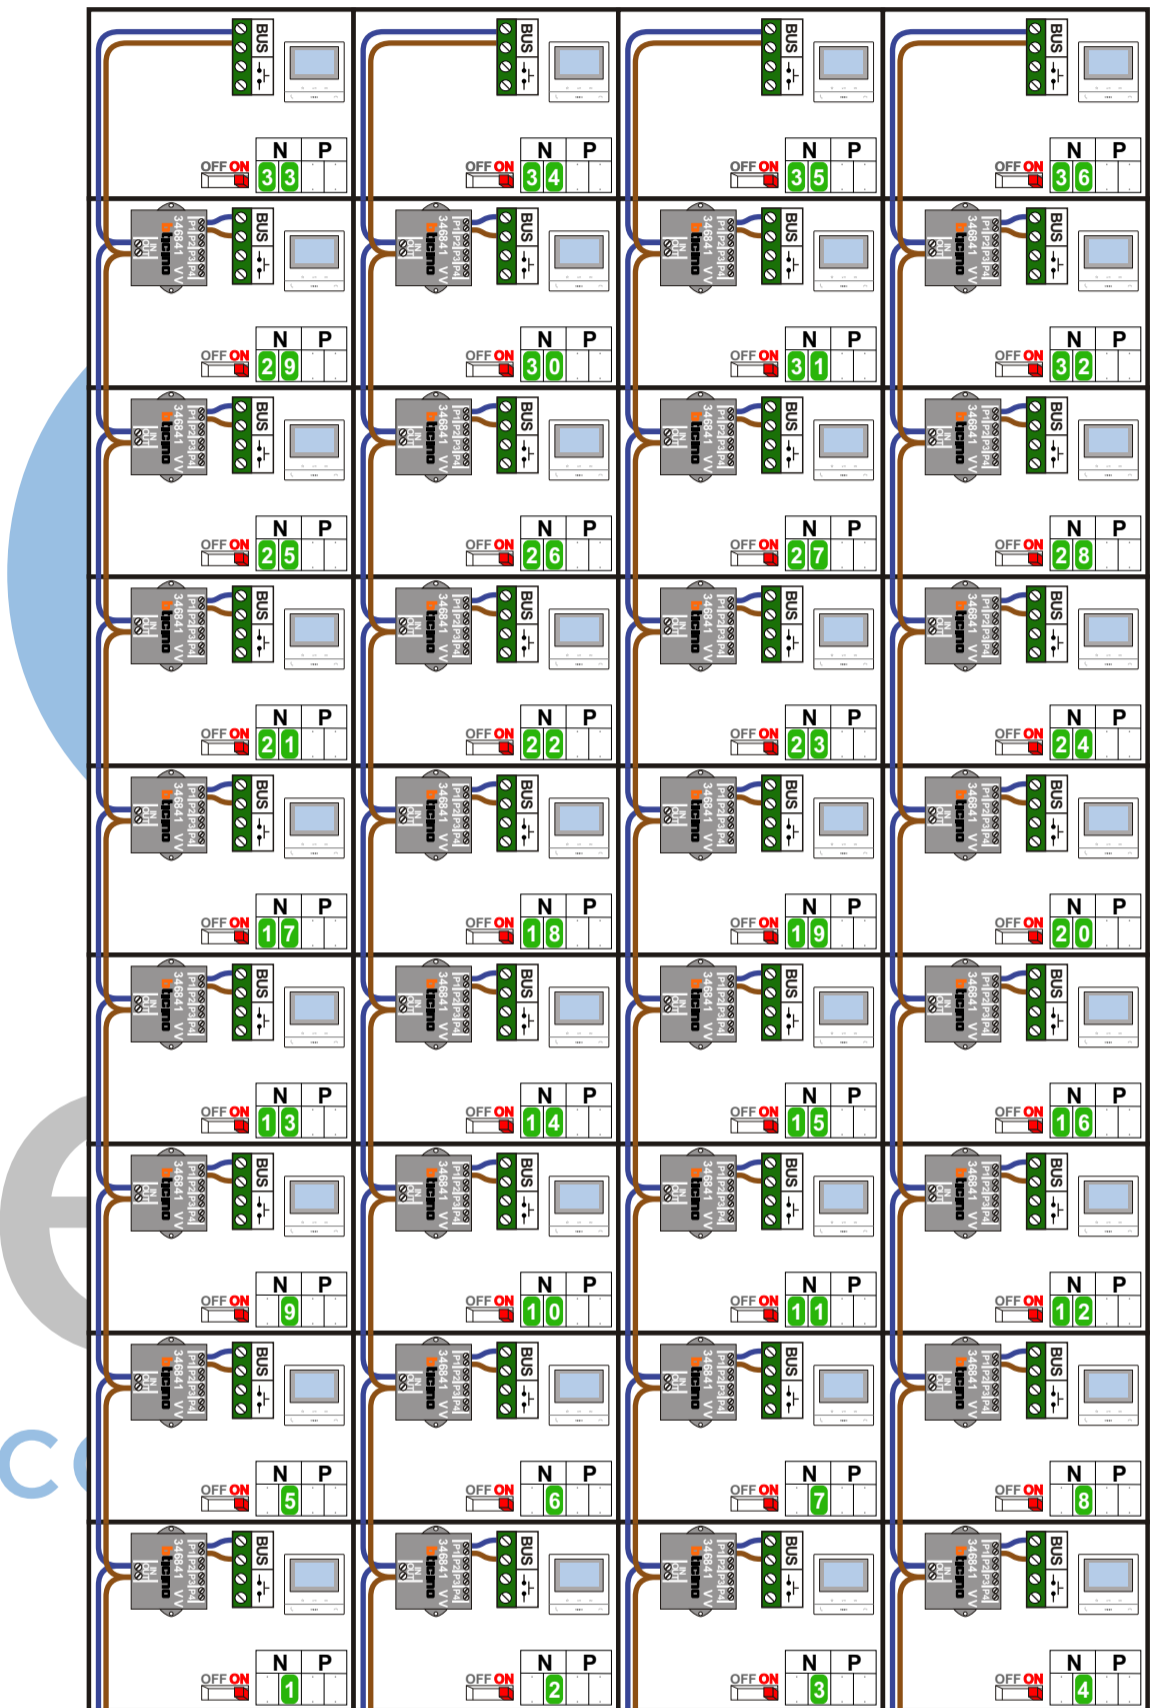

bticino

TWEEDRAADS BUS

Bij monteren/demonteren spanning eraf voorkomt defecten!

— = systeemkabel
Bij andere getwiste kabel 66% afstand!
Bij ongetwiste kabel max. 50 meter buitenpost naar videofoon.
UTP op aanvraag.

DD8 digitizer: flatcable

Connector van flatcable nokje juiste kant op bij aansluiten op DD8

M-50

De aders moeten echt OP de connector doorgelust worden!

Digitizers & flatcables

Niet monteren/demonteren onder spanning
Beldrukkers mogen wel

VideoVerdelers

De aders moeten echt OP de klemmen doorgelust worden!

N-Waarde	Huisnummer	Switch-ON
1	119	X
2	121	X
3	123	X
4	125	X
5	127	X
6	129	X
7	131	X
8	133	X
9	135	X
10	137	X
11	139	X
12	141	X
13	143	X
14	145	X
15	147	X
16	149	X
17	151	X
18	153	X
19	155	X
20	157	X
21	159	X
22	161	X
23	163	X
24	165	X
25	167	X
26	169	X
27	171	X
28	173	X
29	175	X
30	177	X
31	179	X
32	181	X
33	183	X
34	185	X
35	187	X
36	189	X