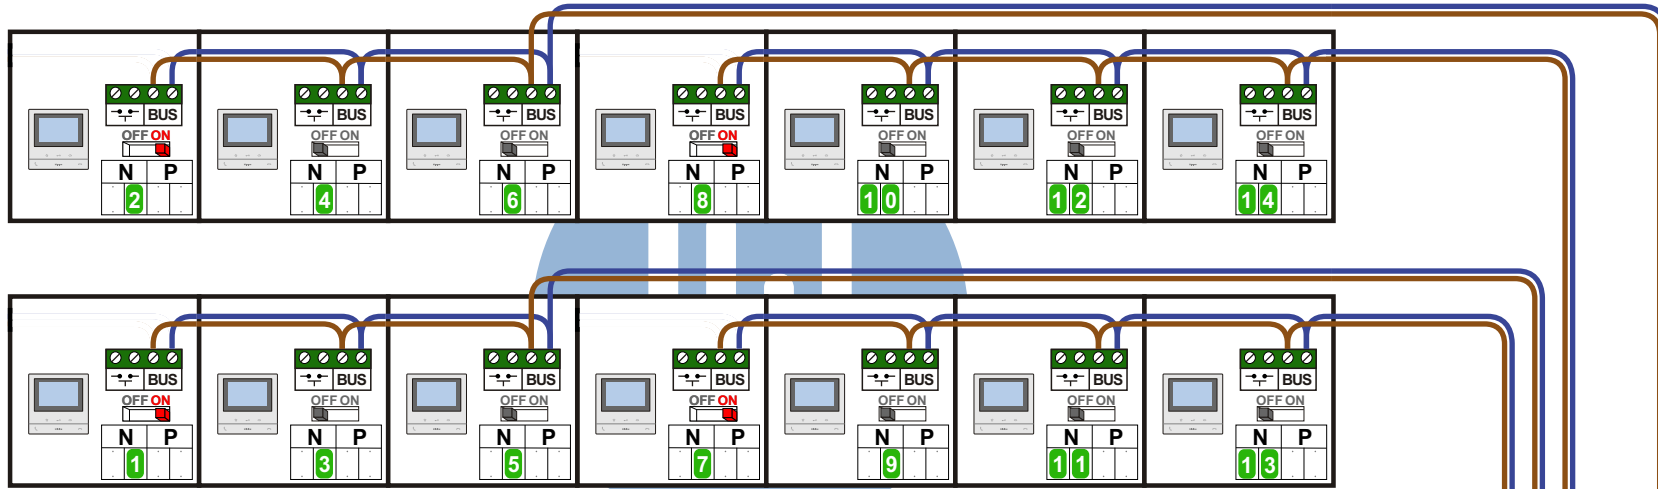

— = systeemkabel
Bij andere getwiste kabel 66% afstand!
Bij ongetwiste kabel max. 50 meter buitenpost naar videofoon.
UTP op aanvraag.

TWEEDRAADS BUS

Bij monteren/demonteren spanning eraf voorkomt defecten!

DD8 digitizer: flatcable

Connector van flatcable nokje juiste kant op bij aansluiten op DD8

Digitizers & flatcables

Niet monteren/demonteren onder spanning
Bedrukkers mogen wel

Haal de spanning van het systeem als je een digitizer monteert of demonteert

Digitizer voor 1 t/m 8 drukkers

Digitizer voor 9 t/m 16 drukkers

nokjes connectoren wijzen naar elkaar

Pot.vrij contact tbv deur opener

nelec
INTERCOM MADE

Max. 100 meter systeemkabel tot laatste videofoon

Max. 50 meter

N-Waarde	Huisnummer	Switch-ON
1	1	X
2	1A	X
3	3	
4	3A	
5	5	
6	5A	
7	7	X
8	7A	X
9	9	
10	9A	
11	11	
12	11A	
13	13	
14	13A	

nelec
INTERCOM MADE EASY