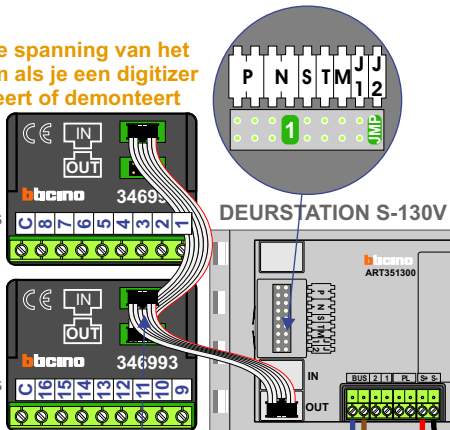

— = systeemkabel
Bij andere getwiste kabel 66% afstand!
Bij ongetwiste kabel max. 50 meter buitenpost naar videofoon.
UTP op aanvraag.

TWEEDRAADS BUS

Bij monteren/demonteren spanning eraf voorkomt defecten!

DD8 digitizer: flatcable

Connector van flatcable nokje juiste kant op bij aansluiten op DD8

Digitizers & flatcables

Niet monteren/demonteren onder spanning
Bedrukkers mogen wel

Haal de spanning van het systeem als je een digitizer monteert of demonteert

Digitizer voor 1 t/m 8 drukkers

Digitizer voor 9 t/m 16 drukkers

nokjes connectoren wijzen naar elkaar

Pot.vrij contact tbv deur opener

nelec
INTERCOM MADE

Max. 100 meter systeemkabel tot laatste videofoon

Max. 50 meter

N-Waarde	Huisnummer	Switch-ON
1	1	X
2	1A	X
3	3	
4	3A	
5	5	
6	5A	
7	7	X
8	7A	X
9	9	
10	9A	
11	11	
12	11A	
13	13	
14	13A	

nelec
INTERCOM MADE EASY