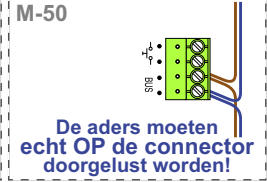

DD8 digitizer: flatcable

Connector van flatcable nokje juiste kant op bij aansluiten op DD8

Digitizers & flatcables

Niet monteren/demonteren onder spanning
Bedrukkers mogen wel

Haal de spanning van het systeem als je een digitizer monteert of demonteert

Digitizer voor 1 t/m 8 drukkers

Digitizer voor 9 t/m 16 drukkers

nokjes connectoren wijzen naar elkaar

Pot.vrij contact tbv deur opener

nelec
INTERCOM MADE

Max. 100 meter systeemkabel tot laatste videofoon

Max. 50 meter

N-Waarde	Huisnummer	Switch-ON
1	1	X
2	1A	X
3	3	
4	3A	
5	5	
6	5A	
7	7	X
8	7A	X
9	9	
10	9A	
11	11	
12	11A	
13	13	
14	13A	

nelec
INTERCOM MADE EASY