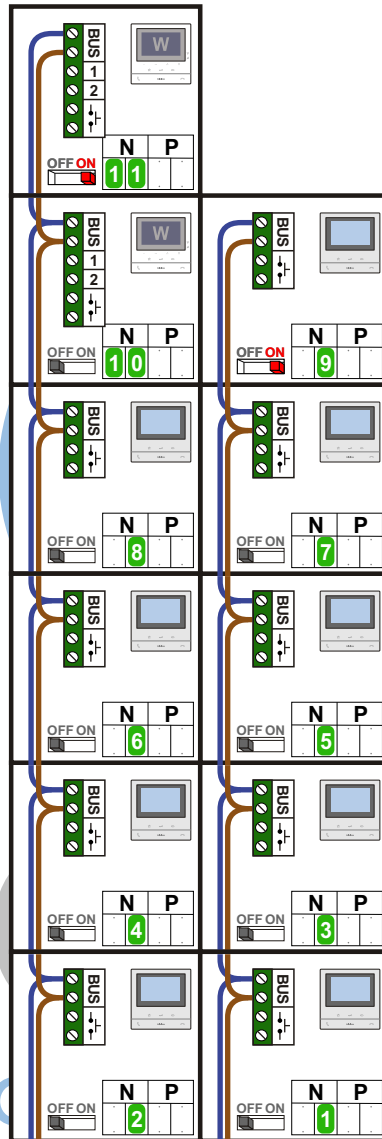

Digitizers & flatcables

Niet monteren/demonteren onder spanning
Beldrukkers mogen wel

TWEEDRAADS BUS

Bij monteren/demonteren spanning eraf voorkomt defecten!

VideoVerdeler

De aders moeten echt OP de klemmen doorgelust worden!

N-Waarde	Huisnummer	Switch-ON	Toestel
1	8		M-50W
2	10		M-50W
3	12		M-50B
4	14		M-50B
5	16		M-50B
6	18		M-50B
7	20		M-50B
8	22		M-50B
9	24	X	M-50B
10	26		M-50B
11	28	X	M-50B

nelec
INTERCOM MADE EASY

— = systeemkabel
Bij andere getwiste kabel 66% afstand!
Bij ongetwiste kabel max. 50 meter buitenpost naar videofoon.
UTP op aanvraag.

DD8 digitizer: flatcable

Connector van flatcable nokje juiste kant op bij aansluiten op DD8

Digitizers & flatcables

Niet monteren/demonteren onder spanning
Beldrukkers mogen wel

TWEEDRAADS BUS

Bij monteren/demonteren spanning eraf voorkomt defecten!

VideoVerdeler

De aders moeten echt OP de klemmen doorgelust worden!

Max. 100 meter systeemkabel tot laatste videofoon

Camera een eigen voeding geven!

mantel coax
kern coax
max. 3 meter coax

DEURSTATION S-10A