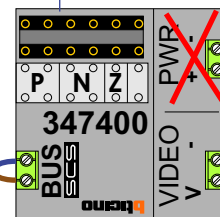

Camera een eigen voeding geven!

mantel coax
kern coax
max. 3 meter coax