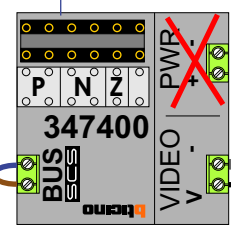

Digitizers & flatcables

Niet monteren/demonteren onder spanning
Beldrukkers mogen wel

TWEEDRAADS BUS

Bij monteren/demonteren spanning eraf voorkomt defecten!

VideoVerdeler

De aders moeten echt OP de klemmen doorgelust worden!

Max. 100 meter systeemkabel tot laatste videofoon

Camera een eigen voeding geven!

mantel coax
kern coax
max. 3 meter coax

Digitizer voor 1 t/m 8 drukkers

Digitizer voor 9 t/m 16 drukkers

nokje connector altijd binnenkant!

N-Waarde	Huisnummer	Switch-ON	Toestel
1	8		M-50W
2	10		M-50W
3	12		M-50B
4	14		M-50B
5	16		M-50B
6	18		M-50B
7	20		M-50B
8	22		M-50B
9	24	X	M-50B
10	26		M-50B
11	28	X	M-50B

nelec
INTERCOM MADE EASY

— = systeemkabel
Bij andere getwiste kabel 66% afstand!
Bij ongetwiste kabel max. 50 meter buitenpost naar videofoon.
UTP op aanvraag.