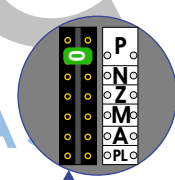

Digitizers & flatcables

Niet monteren/demonteren onder spanning
Beldrukkers mogen wel

TWEEDRAADS BUS

Bij monteren/demonteren spanning eraf voorkomt defecten!

VideoVerdeler

De aders moeten echt OP de klemmen doorgelust worden!

Max. 100 meter systeemkabel tot laatste videofoon

Camera een eigen voeding geven!

mantel coax
kern coax
max. 3 meter coax

Digitizer voor 1 t/m 8 drukkers

Digitizer voor 9 t/m 16 drukkers

nokje connector altijd binnenkant!

DD8 digitizer: flatcable

Connector van flatcable nokje juiste kant op bij aansluiten op DD8

Digitizers & flatcables

Niet monteren/demonteren onder spanning
Beldrukkers mogen wel

TWEEDRAADS BUS

Bij monteren/demonteren spanning eraf voorkomt defecten!