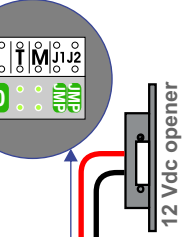

Digitizers & flatcables

Niet monteren/demonteren onder spanning
Beldrukkers mogen wel

TWEEDRAADS BUS

Bij monteren/demonteren spanning eraf voorkomt defecten!

VideoVerdeler

De aders moeten echt OP de klemmen doorgelust worden!

Max. 100 meter systeemkabel tot laatste videofoon

Camera een eigen voeding geven!

mantel coax
kern coax
max. 3 meter coax

Digitizer voor 1 t/m 8 drukkers

Digitizer voor 9 t/m 16 drukkers

nokje connector altijd binnenkant!

N-Waarde	Huisnummer	Switch-ON	Toestel
1	8		M-50W
2	10		M-50W
3	12		M-50B
4	14		M-50B
5	16		M-50B
6	18		M-50B
7	20		M-50B
8	22		M-50B
9	24	X	M-50B
10	26		M-50B
11	28	X	M-50B

nelec
INTERCOM MADE EASY

— = systeemkabel
Bij andere getwiste kabel 66% afstand!
Bij ongetwiste kabel max. 50 meter buitenpost naar videofoon.
UTP op aanvraag.

DD8 digitizer: flatcable

Connector van flatcable nokje juiste kant op bij aansluiten op DD8

Digitizers & flatcables

Niet monteren/demonteren onder spanning
Beldrukkers mogen wel

TWEEDRAADS BUS

Bij monteren/demonteren spanning eraf voorkomt defecten!