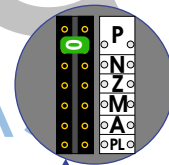

Camera een eigen voeding geven!

mantel coax
kern coax
max. 3 meter coax