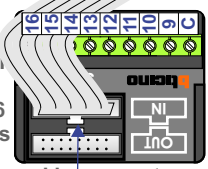

Digitizers & flatcables

Niet monteren/demonteren onder spanning
Beldrukkers mogen wel

TWEEDRAADS BUS

Bij monteren/demonteren spanning eraf voorkomt defecten!

VideoVerdeler

De aders moeten echt OP de klemmen doorgelust worden!

Max. 100 meter systeemkabel tot laatste videofoon

Camera een eigen voeding geven!

mantel coax
kern coax
max. 3 meter coax

Digitizer voor 1 t/m 8 drukkers

Digitizer voor 9 t/m 16 drukkers

nokje connector altijd binnenkant!

N-Waarde	Huisnummer	Switch-ON	Toestel
1	8		M-50W
2	10		M-50W
3	12		M-50B
4	14		M-50B
5	16		M-50B
6	18		M-50B
7	20		M-50B
8	22		M-50B
9	24	X	M-50B
10	26		M-50B
11	28	X	M-50B

nelec
INTERCOM MADE EASY

— = systeemkabel
Bij andere getwiste kabel 66% afstand!
Bij ongetwiste kabel max. 50 meter buitenpost naar videofoon.
UTP op aanvraag.

DD8 digitizer: flatcable

Connector van flatcable nokje juiste kant op bij aansluiten op DD8

Digitizers & flatcables

Niet monteren/demonteren onder spanning
Beldrukkers mogen wel

TWEEDRAADS BUS

Bij monteren/demonteren spanning eraf voorkomt defecten!