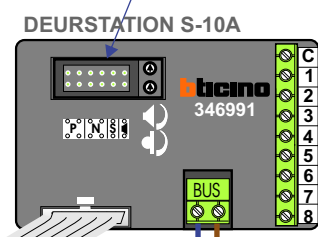

Digitizers & flatcables

Niet monteren/demonteren onder spanning
Beldrukkers mogen wel

TWEEDRAADS BUS

Bij monteren/demonteren spanning eraf voorkomt defecten!

VideoVerdeler

De aders moeten echt OP de klemmen doorgelust worden!

Max. 100 meter systeemkabel tot laatste videofoon

Camera een eigen voeding geven!

mantel coax
kern coax
max. 3 meter coax

Digitizer voor 1 t/m 8 drukkers

Digitizer voor 9 t/m 16 drukkers

nokje connector altijd binnenkant!

N-Waarde	Huisnummer	Switch-ON	Toestel
1	8		M-50W
2	10		M-50W
3	12		M-50B
4	14		M-50B
5	16		M-50B
6	18		M-50B
7	20		M-50B
8	22		M-50B
9	24	X	M-50B
10	26		M-50B
11	28	X	M-50B

nelec
INTERCOM MADE EASY

— = systeemkabel
Bij andere getwiste kabel 66% afstand!
Bij ongetwiste kabel max. 50 meter buitenpost naar videofoon.
UTP op aanvraag.

DD8 digitizer: flatcable

Connector van flatcable nokje juiste kant op bij aansluiten op DD8

Digitizers & flatcables

Niet monteren/demonteren onder spanning
Beldrukkers mogen wel

TWEEDRAADS BUS

Bij monteren/demonteren spanning eraf voorkomt defecten!