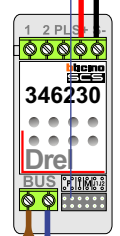

Max. 100 meter systeemkabel tot laatste videofoon

Camera een eigen voeding geven!

mantel coax
kern coax
max. 3 meter coax

Digitizer voor 1 t/m 8 drukkers

Digitizer voor 9 t/m 16 drukkers

nokje connector altijd binnenkant!

N-Waarde	Huisnummer	Switch-ON	Toestel
1	8		M-50W
2	10		M-50W
3	12		M-50B
4	14		M-50B
5	16		M-50B
6	18		M-50B
7	20		M-50B
8	22		M-50B
9	24	X	M-50B
10	26		M-50B
11	28	X	M-50B

nelec
INTERCOM MADE EASY

— = systeemkabel
Bij andere getwiste kabel 66% afstand!
Bij ongetwiste kabel max. 50 meter buitenpost naar videofoon.
UTP op aanvraag.