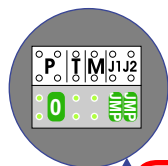

DD8 digitizer: flatcable

Connector van flatcable nokje juiste kant op bij aansluiten op DD8

Digitizers & flatcables

Niet monteren/demonteren onder spanning
Beldrukkers mogen wel

TWEEDRAADS BUS

Bij monteren/demonteren spanning eraf voorkomt defecten!

VideoVerdeler

De aders moeten echt OP de klemmen doorgelust worden!

Max. 100 meter systeemkabel tot laatste videofoon

Camera een eigen voeding geven!

mantel coax
kern coax
max. 3 meter coax

DEURSTATION S-10A

Digitizer voor 1 t/m 8 drukkers

Digitizer voor 9 t/m 16 drukkers

nokje connector altijd binnenkant!

12 Vac opener

N-Waarde	Huisnummer	Switch-ON	Toestel
1	74		M-50B
2	76		M-50B
3	78		M-50B
4	80		M-50B
5	82		M-50B
6	84		M-50B
7	86		M-50B
8	88		M-50B
9	90	X	M-50B
10	92		M-50W
11	94	X	M-50W