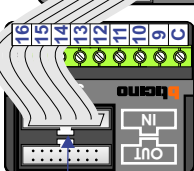

DD8 digitizer: flatcable

Connector van flatcable nokje juiste kant op bij aansluiten op DD8

Digitizers & flatcables

Niet monteren/demonteren onder spanning
Beldrukkers mogen wel

TWEEDRAADS BUS

Bij monteren/demonteren spanning eraf voorkomt defecten!

VideoVerdeler

De aders moeten echt OP de klemmen doorgelust worden!

Max. 100 meter systeemkabel tot laatste videofoon

Camera een eigen voeding geven!

mantel coax
kern coax
max. 3 meter coax

DEURSTATION S-10A

Digitizer voor 1 t/m 8 drukkers

Digitizer voor 9 t/m 16 drukkers

nokje connector altijd binnenkant!

12 Vac opener

N-Waarde	Huisnummer	Switch-ON	Toestel
1	74		M-50B
2	76		M-50B
3	78		M-50B
4	80		M-50B
5	82		M-50B
6	84		M-50B
7	86		M-50B
8	88		M-50B
9	90	X	M-50B
10	92		M-50W
11	94	X	M-50W