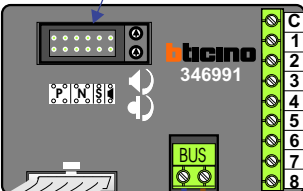

DD8 digitizer: flatcable

Connector van flatcable nokje juiste kant op bij aansluiten op DD8

Digitizers & flatcables

Niet monteren/demonteren onder spanning
Beldrukkers mogen wel

TWEEDRAADS BUS

Bij monteren/demonteren spanning eraf voorkomt defecten!

VideoVerdeler

De aders moeten echt OP de klemmen doorgelust worden!

Max. 100 meter systeemkabel tot laatste videofoon

Camera een eigen voeding geven!

mantel coax
kern coax
max. 3 meter coax

DEURSTATION S-10A

Digitizer voor 1 t/m 8 drukkers

Digitizer voor 9 t/m 16 drukkers

nokje connector altijd binnenkant!

12 Vac opener

N-Waarde	Huisnummer	Switch-ON	Toestel
1	74		M-50B
2	76		M-50B
3	78		M-50B
4	80		M-50B
5	82		M-50B
6	84		M-50B
7	86		M-50B
8	88		M-50B
9	90	X	M-50B
10	92		M-50W
11	94	X	M-50W