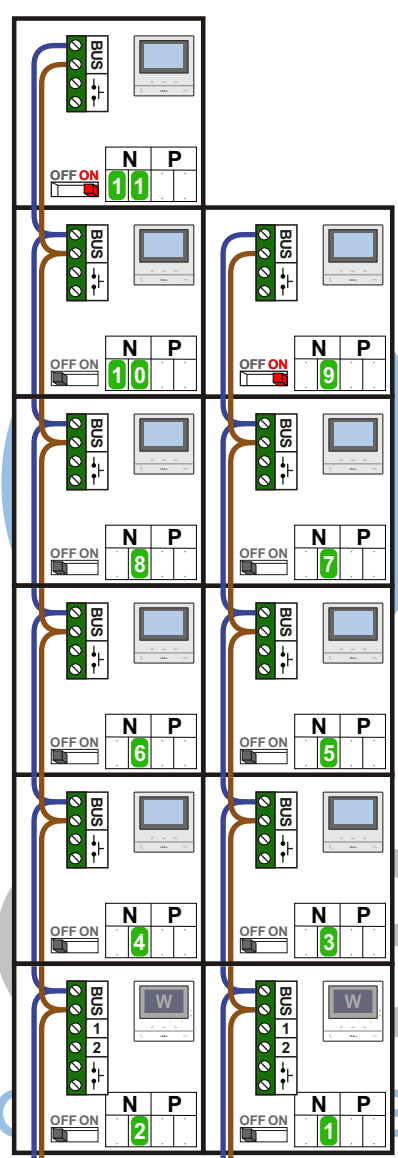

— = systeemkabel
Bij andere getwiste kabel 66% afstand!
Bij ongetwiste kabel max. 50 meter buitenpost naar videofoon.
UTP op aanvraag.

DD8 digitizer: flatcable

IN
OUT

Connector van flatcable nokje juiste kant op bij aansluiten op DD8

Digitizers & flatcables

Niet monteren/demonteren onder spanning
Beldrukkers mogen wel

TWEEDRAADS BUS

Bij monteren/demonteren spanning eraf voorkomt defecten!

VideoVerdeler

De aders moeten echt OP de klemmen doorgelust worden!

Max. 100 meter systeemkabel tot laatste videofoon

Camera een eigen voeding geven!

mantel coax
kern coax
max. 3 meter coax

Digitizer voor 1 t/m 8 drukkers

Digitizer voor 9 t/m 16 drukkers

nokje connector altijd binnenkant!

N-Waarde	Huisnummer	Switch-ON	Toestel
1	8		M-50W
2	10		M-50W
3	12		M-50B
4	14		M-50B
5	16		M-50B
6	18		M-50B
7	20		M-50B
8	22		M-50B
9	24	X	M-50B
10	26		M-50B
11	28	X	M-50B

nelec
INTERCOM MADE EASY

— = systeemkabel
Bij andere getwiste kabel 66% afstand!
Bij ongetwiste kabel max. 50 meter buitenpost naar videofoon.
UTP op aanvraag.