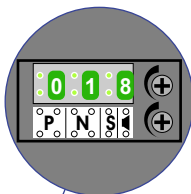

VideoVerdeler

De aders moeten echt OP de klemmen doorgelust worden!

Max. 100 meter systeemkabel tot laatste videofoon

Camera een eigen voeding geven!

mantel coax
kern coax
max. 3 meter coax

DEURSTATION S-10A