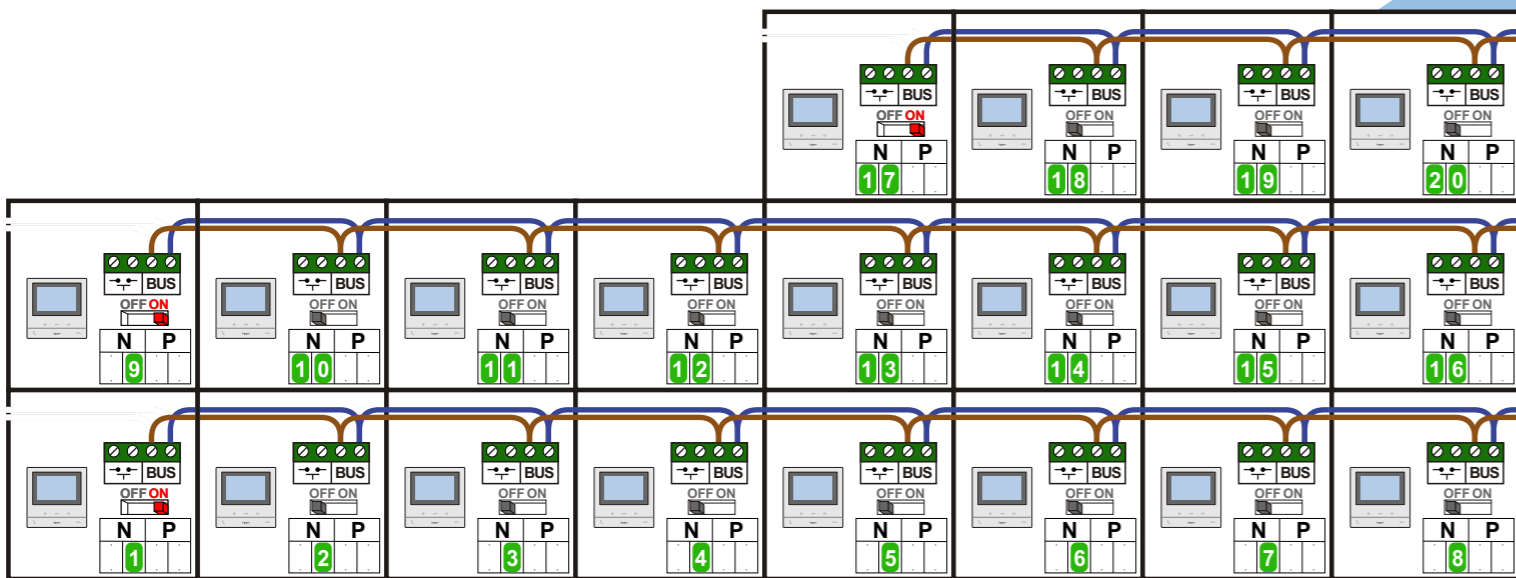

TWEEDRAADS BUS

Bij monteren/demonteren spanning eraf voorkomt defecten!

 = systeemkabel

Bij andere getwiste kabel 66% afstand!
Bij ongetwiste kabel max. 50 meter buitenpost naar videofoon.
UTP op aanvraag.

Digitizers & flatcables

Niet monteren/demonteren onder spanning
Bedrukkers mogen wel

Even Huisnummers

Oneven Huisnummers

Max. 50 meter

Max. 100 meter systeemkabel tot laatste videofoon

Even Huisnummers

N-Waarde	Huisnummer	Switch-ON
1	12	X
2	14	
3	16	
4	18	
5	20	
6	22	
7	24	
8	26	
9	28	X
10	30	
11	32	
12	34	
13	36	
14	38	
15	40	
16	42	
17	44	X
18	46	
19	48	
20	50	

Oneven Huisnummers

N-Waarde	Huisnummer	Switch-ON
21	11	
22	13	
23	15	
24	17	
25	19	
26	21	
27	23	X
28	25	
29	27	
30	29	
31	31	
32	33	
33	35	
34	37	X
35	39	
36	41	
37	43	
38	45	
39	47	
40	49	
41	51	X
42	53	
43	55	
44	57	
45	59	
46	61	
47	63	
48	65	X