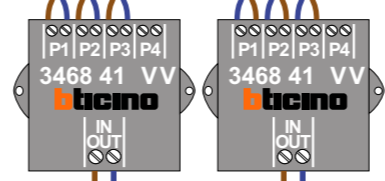

TWEEDRAADS BUS

Bij monteren/demonteren spanning eraf voorkomt defecten!

 = systeemkabel

Bij andere getwiste kabel 66% afstand!
Bij ongetwiste kabel max. 50 meter buitenpost naar videofoon.
UTP op aanvraag.

Digitizers & flatcables

Niet monteren/demonteren onder spanning
Bedrukkers mogen wel

Even Huisnummers

Oneven Huisnummers

Max. 50 meter

Max. 100 meter systeemkabel tot laatste videofoon

Even Huisnummers

N-Waarde	Huisnummer	Switch-ON
1	12	X
2	14	
3	16	
4	18	
5	20	
6	22	
7	24	
8	26	
9	28	X
10	30	
11	32	
12	34	
13	36	
14	38	
15	40	
16	42	
17	44	X
18	46	
19	48	
20	50	

Oneven Huisnummers

N-Waarde	Huisnummer	Switch-ON
21	11	
22	13	
23	15	
24	17	
25	19	
26	21	
27	23	X
28	25	
29	27	
30	29	
31	31	
32	33	
33	35	
34	37	X
35	39	
36	41	
37	43	
38	45	
39	47	
40	49	
41	51	X
42	53	
43	55	
44	57	
45	59	
46	61	
47	63	
48	65	X