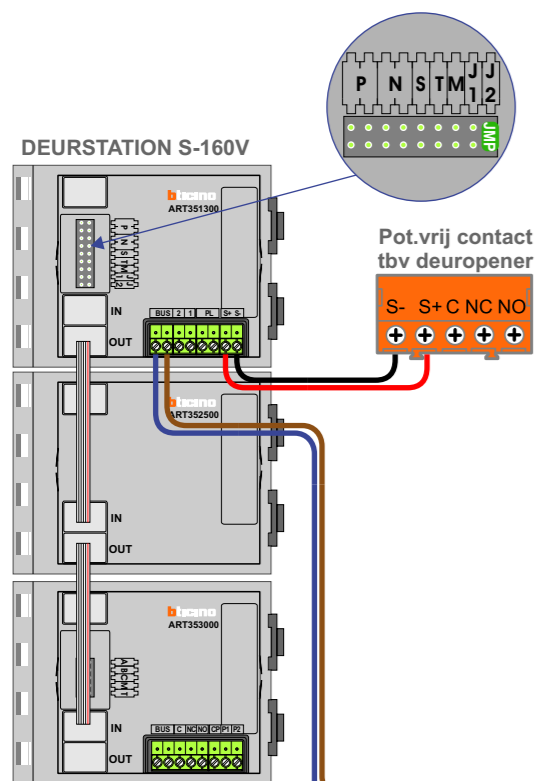

TWEEDRAADS BUS

Bij monteren/demonteren spanning eraf voorkomt defecten!

 = systeemkabel

Bij andere getwiste kabel 66% afstand!
Bij ongetwiste kabel max. 50 meter buitenpost naar videofoon.
UTP op aanvraag.

Digitizers & flatcables

Niet monteren/demonteren onder spanning
Bedrukkers mogen wel

Even Huisnummers

Oneven Huisnummers

Max. 50 meter

Max. 100 meter systeemkabel tot laatste videofoon

Even Huisnummers

N-Waarde	Huisnummer	Switch-ON
1	12	X
2	14	
3	16	
4	18	
5	20	
6	22	
7	24	
8	26	
9	28	X
10	30	
11	32	
12	34	
13	36	
14	38	
15	40	
16	42	
17	44	X
18	46	
19	48	
20	50	

Oneven Huisnummers

N-Waarde	Huisnummer	Switch-ON
21	11	
22	13	
23	15	
24	17	
25	19	
26	21	
27	23	X
28	25	
29	27	
30	29	
31	31	
32	33	
33	35	
34	37	X
35	39	
36	41	
37	43	
38	45	
39	47	
40	49	
41	51	X
42	53	
43	55	
44	57	
45	59	
46	61	
47	63	
48	65	X