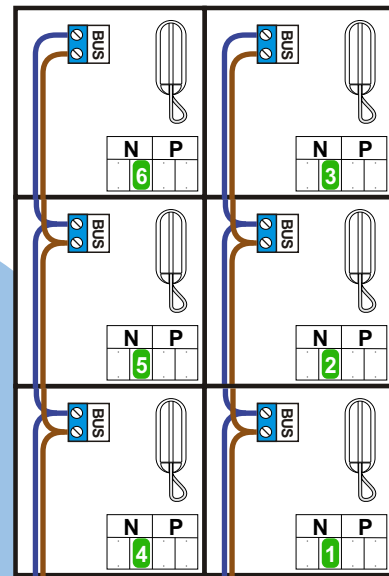

 = systeemkabel

Bij kabel 2 x 1 mm<sup>2</sup>:

180% afstand!

Bij kabel 2 x 0,28 mm<sup>2</sup>:

60% afstand!

UTP op aanvraag.

Bij installaties zonder beeld maakt het niet uit hoe je de bus aansluit. De telefoons hoeven niet in serie en eindweerstand zijn niet nodig.

TWEEDRAADS BUS

Bij monteren/demonteren spanning eraf voorkomt defecten!

nelec  
INTERCOM MADE EASY

Max. 320 meter systeemkabel tot laatste deurtelefoon

Digitizer voor 1 t/m 8 drukkers

DEURSTATION S-10A

Max. 290 meter

 = systeemkabel

Bij kabel 2 x 1 mm<sup>2</sup>:

180% afstand!

Bij kabel 2 x 0,28 mm<sup>2</sup>:

60% afstand!

UTP op aanvraag.

TWEEDRAADS BUS

Bij monteren/demonteren  
spanning eraf  
voorkomt defecten!

N-Waarde	Huisnummer
1	248
2	250
3	252
4	254
5	256
6	258

**nelec**

INTERCOM MADE EASY