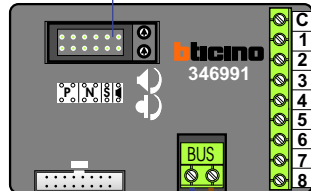

TWEEDRAADS BUS

Bij monteren/demonteren spanning eraf voorkomt defecten!

nelec  
INTERCOM MADE EASY

Max. 320 meter systeemkabel tot laatste deurtelefoon

Digitizer voor 1 t/m 8 drukkers

DEURSTATION S-10A

Max. 290 meter

 = systeemkabel

Bij kabel 2 x 1 mm<sup>2</sup>:

180% afstand!

Bij kabel 2 x 0,28 mm<sup>2</sup>:

60% afstand!

UTP op aanvraag.

TWEEDRAADS BUS

Bij monteren/demonteren  
spanning eraf  
voorkomt defecten!