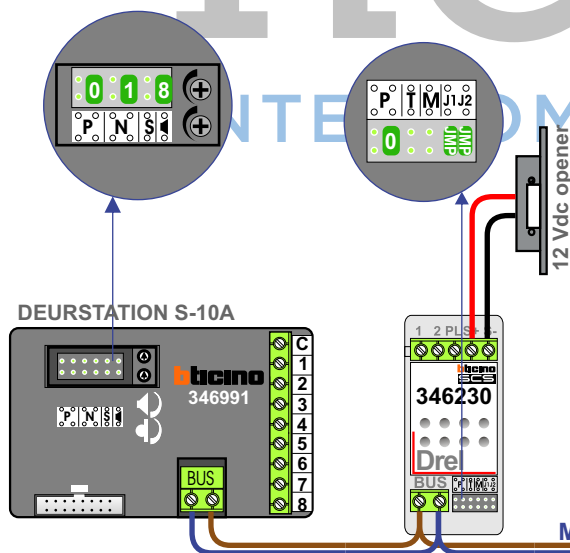

 = systeemkabel

Bij kabel 2 x 1 mm<sup>2</sup>:

180% afstand!

Bij kabel 2 x 0,28 mm<sup>2</sup>:

60% afstand!

UTP op aanvraag.

Bij installaties zonder beeld maakt het niet uit hoe je de bus aansluit. De telefoons hoeven niet in serie en eindweerstand zijn niet nodig.

TWEEDRAADS BUS

Bij monteren/demonteren spanning eraf voorkomt defecten!

nelec  
INTERCOM MADE EASY

Max. 320 meter systeemkabel tot laatste deurtelefoon

Digitizer voor 1 t/m 8 drukkers

DEURSTATION S-10A

Max. 290 meter

 = systeemkabel

Bij kabel 2 x 1 mm<sup>2</sup>:

180% afstand!

Bij kabel 2 x 0,28 mm<sup>2</sup>:

60% afstand!

UTP op aanvraag.

TWEEDRAADS BUS

Bij monteren/demonteren  
spanning eraf  
voorkomt defecten!

N-Waarde	Huisnummer
1	248
2	250
3	252
4	254
5	256
6	258

**nelec**

INTERCOM MADE EASY