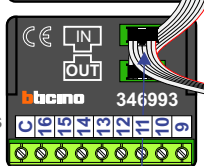

— = systeemkabel
Bij andere getwiste kabel **66%** afstand!
Bij ongetwiste kabel **max. 50 meter** buitenpost naar videofoon.
UTP op aanvraag.

DD8 digitizer: flatcable

Digitizers & flatcables

Haal de spanning van het systeem als je een digitizer monteert of demonteert

Digitizer voor 1 t/m 8 drukkers

Digitizer voor 9 t/m 16 drukkers

nokjes connectoren wijzen naar elkaar

DEURSTATION S-130V

Pot.vrij contact tbv deur opener

Max. 100 meter systeemkabel tot laatste videofoon

Max. 50 meter