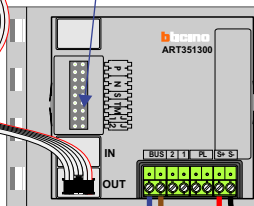

Digitizer voor 1 t/m 8 drukkers

Digitizer voor 9 t/m 16 drukkers

nokjes connectoren wijzen naar elkaar

DEURSTATION S-130V

Pot.vrij contact tbv deur opener

Max. 100 meter systeemkabel tot laatste videofoon

Max. 50 meter

M-50

VideoVerdeler

N-Waarde	Huisnummer	Switch-ON
1	6	x
2	8	
3	10	
4	12	
5	14	
6	16	
7	18	
8	20	x
9	22	X
10	24	
11	26	
12	28	
13	30	
14	32	
15	34	
16	36	X

nelec
INTERCOM MADE EASY