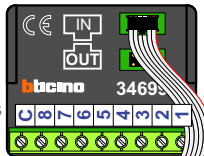

— = systeemkabel
Bij andere getwiste kabel **66%** afstand!
Bij ongetwiste kabel **max. 50 meter** buitenpost naar videofoon.
UTP op aanvraag.

DD8 digitizer: flatcable

Digitizers & flatcables

Haal de spanning van het systeem als je een digitizer monteert of demonteert

Digitizer voor 1 t/m 8 drukkers

Digitizer voor 9 t/m 16 drukkers

nokjes connectoren wijzen naar elkaar

DEURSTATION S-130V

Pot.vrij contact tbv deur opener

Max. 100 meter systeemkabel tot laatste videofoon

Max. 50 meter