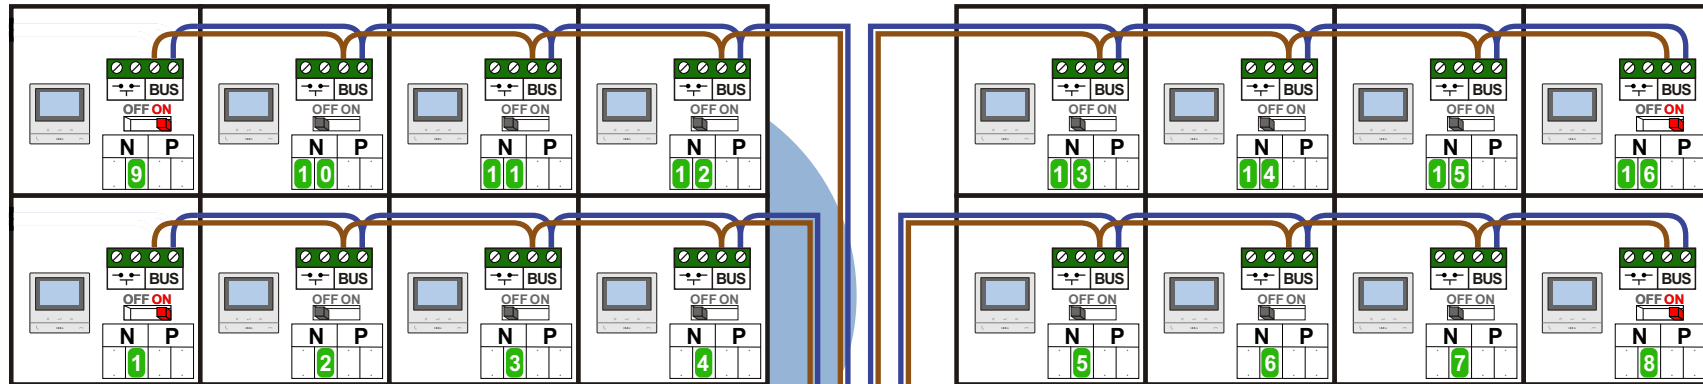

— = systeemkabel
Bij andere getwiste kabel **66%** afstand!
Bij ongetwiste kabel **max. 50 meter** buitenpost naar videofoon.
UTP op aanvraag.

DD8 digitizer: flatcable

Digitizers & flatcables

Haal de spanning van het systeem als je een digitizer monteert of demonteert

Digitizer voor 1 t/m 8 drukkers

Digitizer voor 9 t/m 16 drukkers

nokjes connectoren wijzen naar elkaar

DEURSTATION S-130V

Pot.vrij contact tbv deur opener

Max. 100 meter systeemkabel tot laatste videofoon

Max. 50 meter

M-50

VideoVerdeler

N-Waarde	Huisnummer	Switch-ON
1	6	x
2	8	
3	10	
4	12	
5	14	
6	16	
7	18	
8	20	x
9	22	X
10	24	
11	26	
12	28	
13	30	
14	32	
15	34	
16	36	X

nelec
INTERCOM MADE EASY