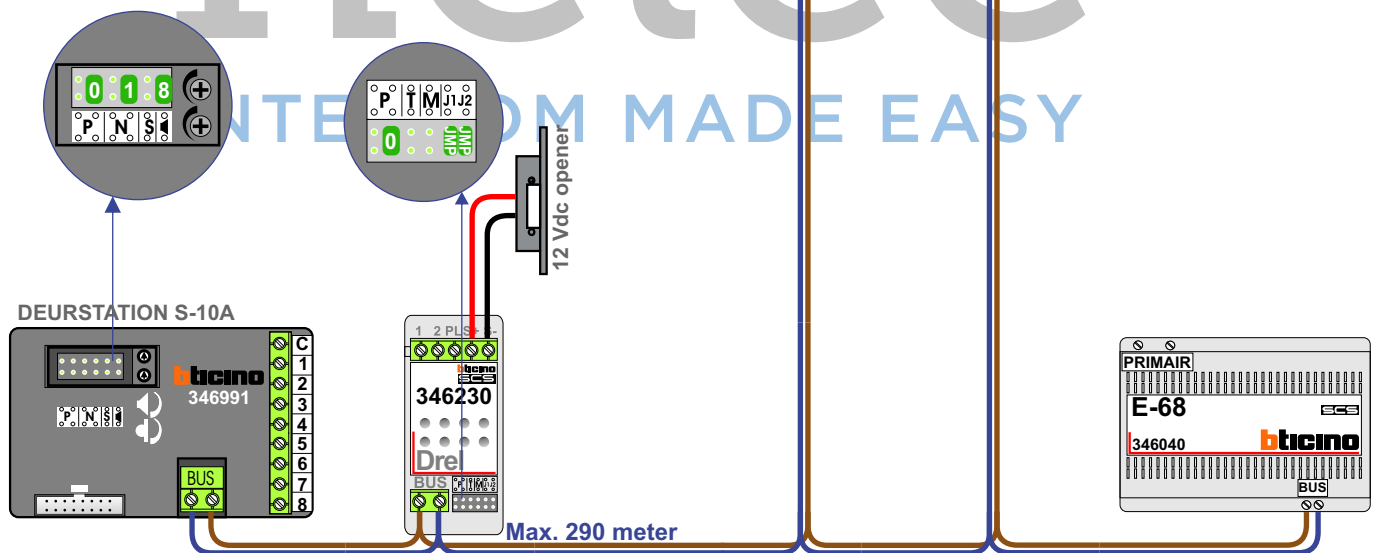

— = systeemkabel  
Bij kabel 2 x 1 mm<sup>2</sup>:  
180% afstand!  
Bij kabel 2 x 0,28 mm<sup>2</sup>:  
60% afstand!  
UTP op aanvraag.

TWEEDRAADS BUS

Bij monteren/demonteren  
spanning eraf  
voorkomt defecten!

Bij installaties zonder  
beeld maakt het niet  
uit hoe je de bus  
aansluit. De telefoons  
hoeven niet in serie en  
eindweerstand zijn  
niet nodig.

Max. 320 meter systeem-  
kabel tot laatste deurtelefoon

nelec  
INTERCOM MADE EASY

Digitizer  
voor  
1 t/m 8  
drukkers

Max. 290 meter