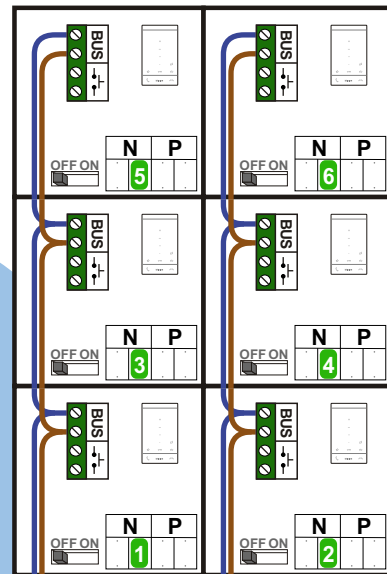

— = systeemkabel  
Bij kabel 2 x 1 mm<sup>2</sup>:  
180% afstand!  
Bij kabel 2 x 0,28 mm<sup>2</sup>:  
60% afstand!  
UTP op aanvraag.

TWEEDRAADS BUS

Bij monteren/demonteren  
spanning eraf  
voorkomt defecten!

Bij installaties zonder  
beeld maakt het niet  
uit hoe je de bus  
aansluit. De telefoons  
hoeven niet in serie en  
eindweerstand zijn  
niet nodig.

Max. 320 meter systeem-  
kabel tot laatste deurtelefoon

nelec  
INTERCOM MADE EASY

Digitizer  
voor  
1 t/m 8  
drukkers

Max. 290 meter