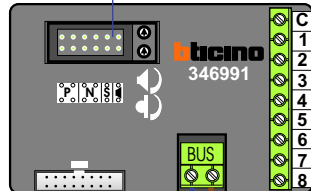

nelec  
INTERCOM MADE EASY

Digitizer  
voor  
1 t/m 8  
drukkers

DEURSTATION S-10A

Max. 290 meter

<b>N</b>	<b>H</b>
1	2A
2	4A
3	6A
4	8A

**nelec**  
INTERCOM MADE EASY