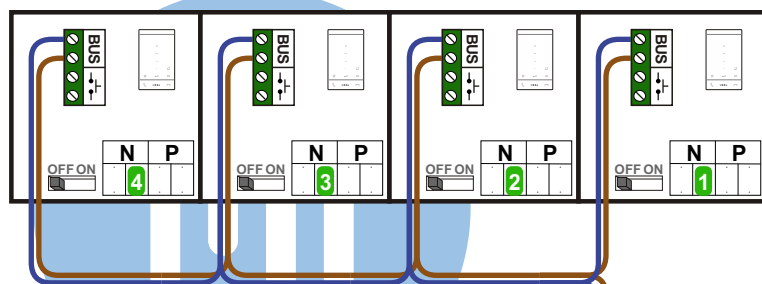

— = systeemkabel  
Bij kabel 2 x 1 mm<sup>2</sup>:  
180% afstand!  
Bij kabel 2 x 0,28 mm<sup>2</sup>:  
60% afstand!  
UTP op aanvraag.

TWEEDRAADS BUS

Bij monteren/demonteren  
spanning eraf  
voorkomt defecten!

Bij installaties zonder  
beeld maakt het niet  
uit hoe je de bus  
aansluit. De telefoons  
hoeven niet in serie en  
eindweerstand zijn  
niet nodig.

Max. 320 meter systeem-  
kabel tot laatste deurtelefoon

nelec  
INTERCOM MADE EASY

Digitizer  
voor  
1 t/m 8  
drukkers

DEURSTATION S-10A

Max. 290 meter

<b>N</b>	<b>H</b>
1	2A
2	4A
3	6A
4	8A

**nelec**  
INTERCOM MADE EASY