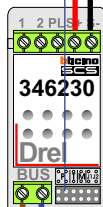

Bij installaties zonder  
beeld maakt het niet  
uit hoe je de bus  
aansluit. De telefoons  
hoeven niet in serie en  
eindweerstand zijn  
niet nodig.

Max. 320 meter systeem-  
kabel tot laatste deurtelefoon

nelec  
INTERCOM MADE EASY

Digitizer  
voor  
1 t/m 8  
drukkers

DEURSTATION S-10A

Max. 290 meter

<b>N</b>	<b>H</b>
1	2A
2	4A
3	6A
4	8A

**nelec**  
INTERCOM MADE EASY