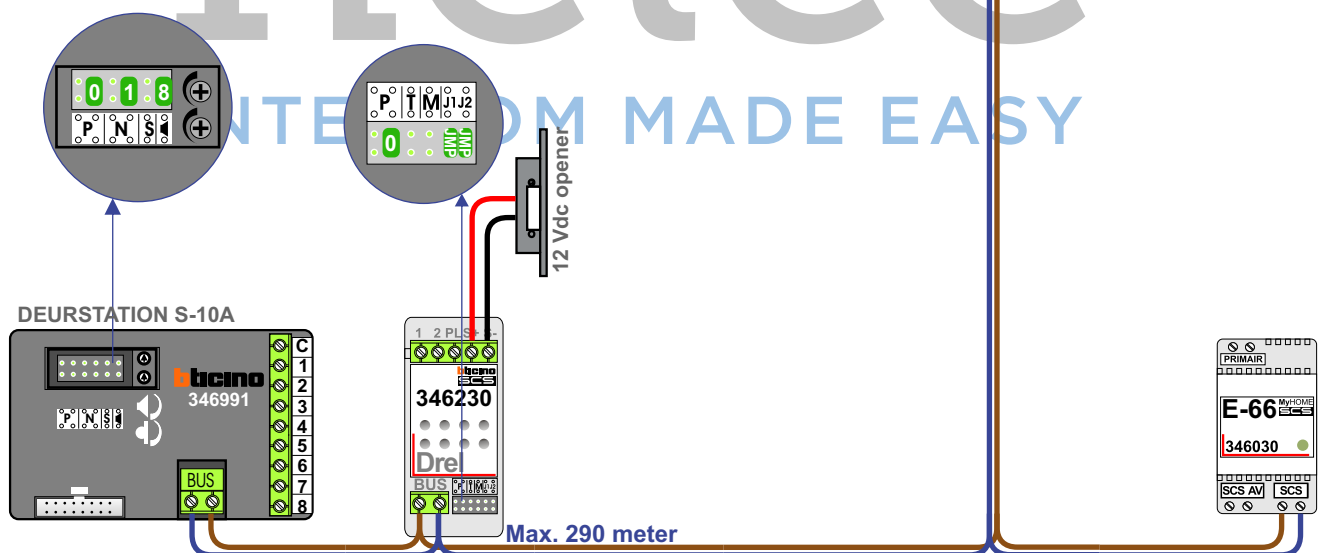

— = systeemkabel  
Bij kabel 2 x 1 mm<sup>2</sup>:  
180% afstand!  
Bij kabel 2 x 0,28 mm<sup>2</sup>:  
60% afstand!  
UTP op aanvraag.

TWEEDRAADS BUS

Bij monteren/demonteren  
spanning eraf  
voorkomt defecten!

Bij installaties zonder  
beeld maakt het niet  
uit hoe je de bus  
aansluit. De telefoons  
hoeven niet in serie en  
eindweerstand zijn  
niet nodig.

Max. 320 meter systeem-  
kabel tot laatste deurtelefoon

nelec  
INTERCOM MADE EASY

Digitizer  
voor  
1 t/m 8  
drukkers

DEURSTATION S-10A

Max. 290 meter

<b>N</b>	<b>H</b>
1	2A
2	4A
3	6A
4	8A

**nelec**  
INTERCOM MADE EASY