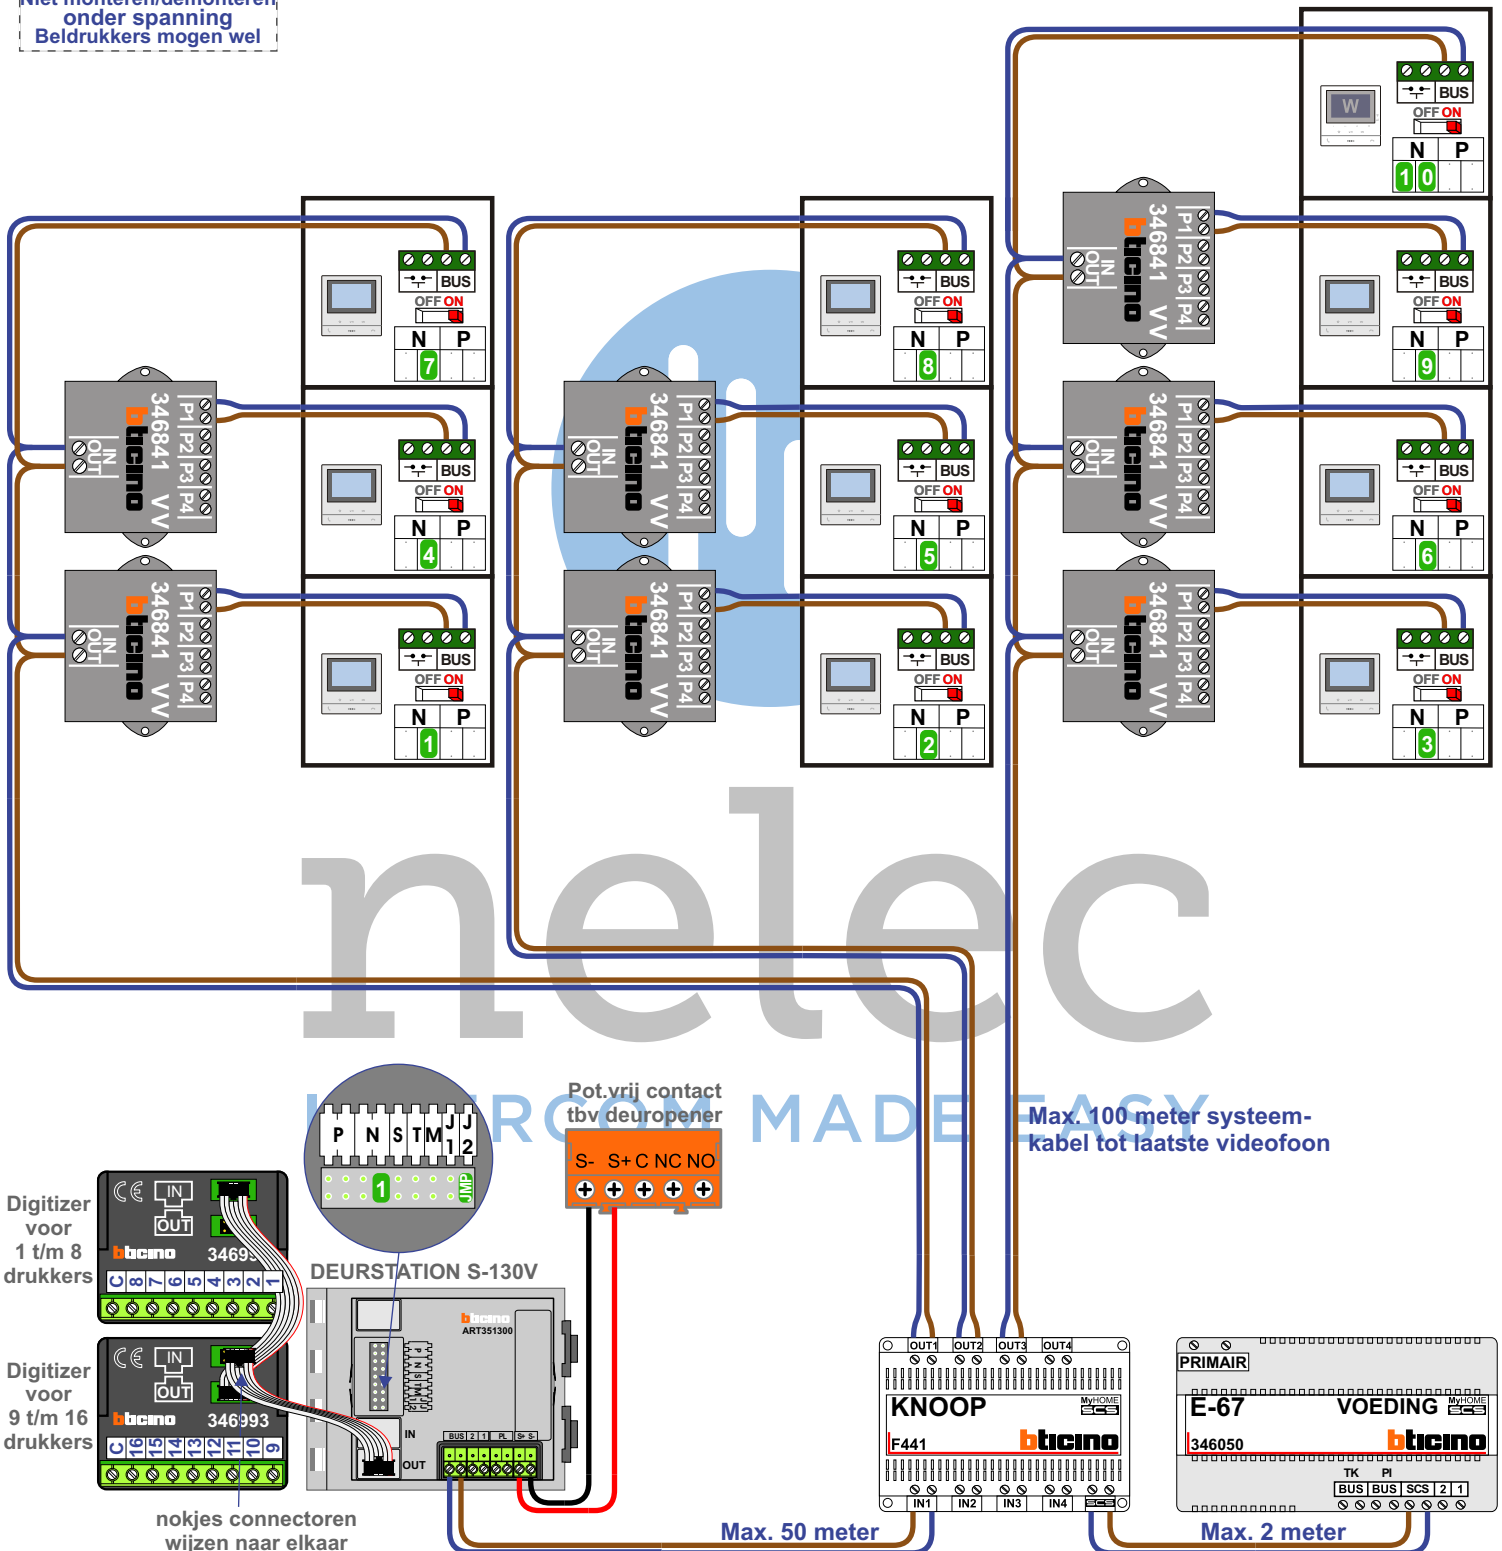

— = systeemkabel
 Bij andere getwiste kabel 66% afstand!
 Bij ongetwiste kabel max. 50 meter buitenpost naar videofoon.
 UTP op aanvraag.

DD8 digitizer: flatcable

Connector van flatcable nokje juiste kant op bij aansluiten op DD8

Digitizers & flatcables

Niet monteren/demonteren onder spanning
 Beldrukkers mogen wel

TWEEDRAADS BUS

Bij monteren/demonteren spanning eraf voorkomt defecten!

VideoVerdeler

De aders moeten echt OP de klemmen doorgelust worden!

M-50

De aders moeten echt OP de connector doorgelust worden!

N-waarde	Huisnummer	Eindweerstand	Videfoon
1	23	X	M-50b
2	25	X	M-50b
3	27	X	M-50b
4	29	X	M-50b
5	31	X	M-50b
6	33	X	M-50b
7	35	X	M-50b
8	37	X	M-50b
9	39	X	M-50b
10	41	X	M-50WiFi