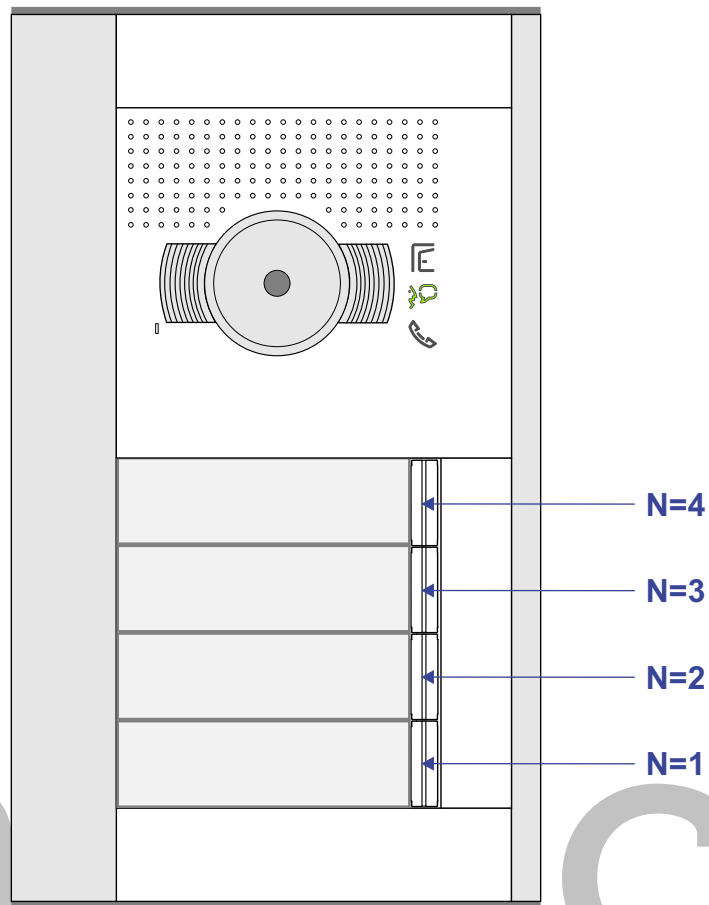

Digitizers & flatcables

Niet monteren/demontieren onder spanning
Beldrukkers mogen wel

TWEEDRAADS BUS

Bij monteren/demontieren spanning eraf voorkomt defecten!

VideoVerdeler

De aders moeten echt OP de klemmen doorgelust worden!

nelec
INTERCOM MADE EASY

DEURSTATION S-131V

Haal de spanning van het systeem als je een module monteert of demonteert

Pot.vrij contact tbv deuropener

Max. 100 meter systeemkabel tot laatste videofoon

Max. 50 meter

INTERCOM MADE EASY

N-Waarde	Huisnummer	Switch-ON
1	151-1	X
2	151-2	X
3	151-3	X
4	151-4	X