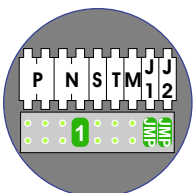

Digitizers & flatcables

Niet monteren/demontieren onder spanning
Beldrukkers mogen wel

TWEEDRAADS BUS

Bij monteren/demontieren spanning eraf voorkomt defecten!

VideoVerdeler

De aders moeten echt OP de klemmen doorgelust worden!

nelec
INTERCOM MADE EASY

DEURSTATION S-131V

Haal de spanning van het systeem als je een module monteert of demonteert

Pot.vrij contact tbv deuropener

Max. 100 meter systeemkabel tot laatste videofoon

Max. 50 meter

INTERCOM MADE EASY

N-Waarde	Huisnummer	Switch-ON
1	151-1	X
2	151-2	X
3	151-3	X
4	151-4	X