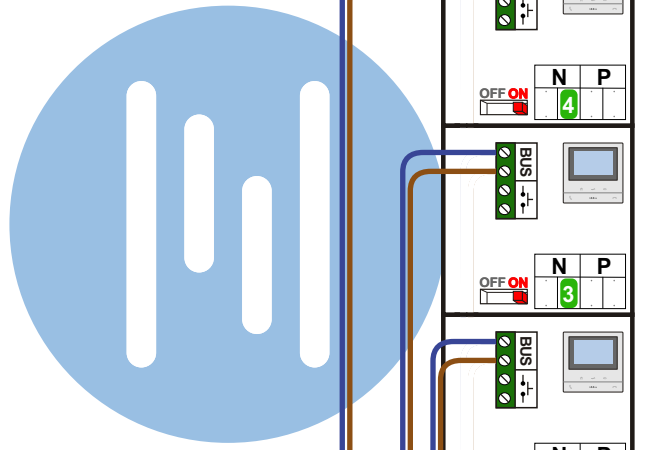

Digitizers & flatcables

Niet monteren/demontieren onder spanning
Beldrukkers mogen wel

TWEEDRAADS BUS

Bij monteren/demontieren spanning eraf voorkomt defecten!

VideoVerdeler

De aders moeten echt OP de klemmen doorgelust worden!

nelec
INTERCOM MADE EASY

DEURSTATION S-131V

Haal de spanning van het systeem als je een module monteert of demonteert

Pot.vrij contact tbv deuropener

Max. 100 meter systeemkabel tot laatste videofoon

Max. 50 meter

INTERCOM MADE EASY

N-Waarde	Huisnummer	Switch-ON
1	151-1	X
2	151-2	X
3	151-3	X
4	151-4	X