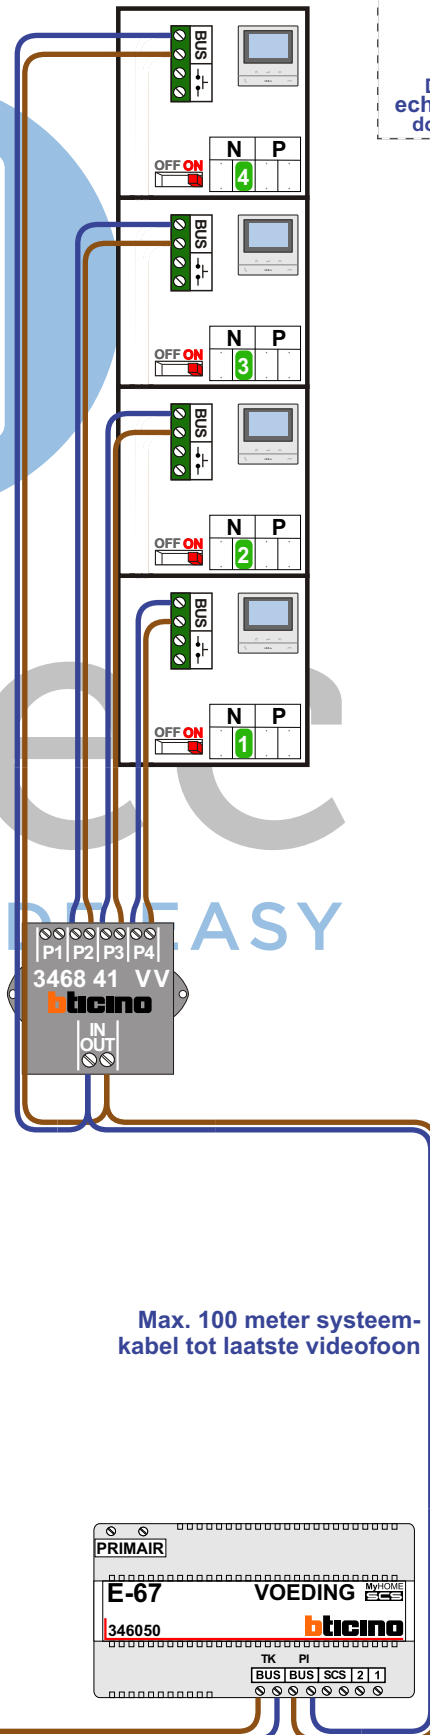

— = systeemkabel
Bij andere getwiste kabel 66% afstand!
Bij ongetwiste kabel max. 50 meter buitenpost naar videofoon.
UTP op aanvraag.

DD8 digitizer: flatcable

Connector van flatcable nokje juiste kant op bij aansluiten op DD8

Digitizers & flatcables

Niet monteren/demontieren onder spanning
Beldrukkers mogen wel

TWEEDRAADS BUS

Bij monteren/demontieren spanning eraf voorkomt defecten!

VideoVerdeler

De aders moeten echt OP de klemmen doorgelust worden!

nelec
INTERCOM MADE EASY

DEURSTATION S-131V

Haal de spanning van het systeem als je een module monteert of demonteert

Pot.vrij contact tbv deuropener

Max. 100 meter systeemkabel tot laatste videofoon

Max. 50 meter

INTERCOM MADE EASY

N-Waarde	Huisnummer	Switch-ON
1	151-1	X
2	151-2	X
3	151-3	X
4	151-4	X