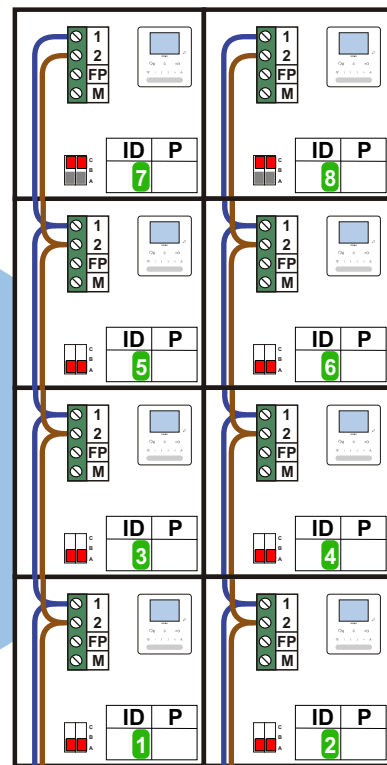

**— = systeemkabel**  
 Bij andere getwiste kabel 66% afstand!  
 Bij ongetwiste kabel max. 50 meter buitenpost naar videofoon.  
 UTP op aanvraag.

**TWEEDRAADS BUS**

Bij monteren/demonteren spanning eraf voorkomt defecten!

nelec  
INTERCOM MADE EASY

Max. 100 meter systeemkabel tot laatste videofoon

DEURSTATION  
PIXEL met P-DRUX

Max. 50 meter