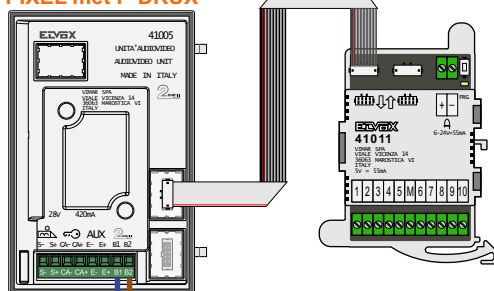

**— = systeemkabel**  
 Bij andere getwiste kabel 66% afstand!  
 Bij ongetwiste kabel max. 50 meter buitenpost naar videofoon.  
 UTP op aanvraag.

**TWEEDRAADS BUS**

Bij monteren/demonteren spanning eraf voorkomt defecten!

nelec  
INTERCOM MADE EASY

Max. 100 meter systeemkabel tot laatste videofoon

DEURSTATION  
PIXEL met P-DRUX

Max. 50 meter