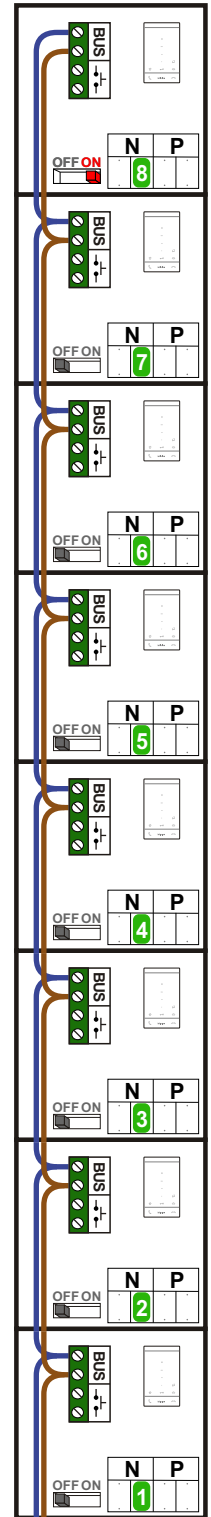

— = systeemkabel  
Bij kabel 2 x 1 mm<sup>2</sup>:  
180% afstand!  
Bij kabel 2 x 0,28 mm<sup>2</sup>:  
60% afstand!  
UTP op aanvraag.

Bij installaties zonder beeld maakt het niet uit hoe je de bus aansluit. De telefoons hoeven niet in serie en eindweerstand zijn niet nodig.

DEURSTATION S-131A

Haal de spanning van het systeem als je een module monteert of demonteert

Max. 290 meter

nelec

INTERCOM MADE EASY

Haal de spanning van het systeem als je de digitizer monteert of demonteert

DEURSTATION S-130A

Digitizer voor 1 t/m 8 drukkers

nokjes connectoren wijzen naar elkaar

Max. 290 meter

Max. 320 meter systeemkabel tot laatste deurtelefoon

— = systeemkabel  
Bij kabel 2 x 1 mm<sup>2</sup>:  
180% afstand!  
Bij kabel 2 x 0,28 mm<sup>2</sup>:  
60% afstand!  
UTP op aanvraag.

**Ingang 1; 8 woningen**

N-Waarde	Huisnummer	Switch-ON
1	65-1	
2	65-2	
3	65-3	
4	65-4	
5	65-5	
6	65-6	
7	65-7	
8	65-8	X

**Ingang 2; 6 woningen**

N-Waarde	Huisnummer	Switch-ON
1	67-1	
2	67-2	
3	67-3	
4	67-4	
5	67-5	
6	67-6	X