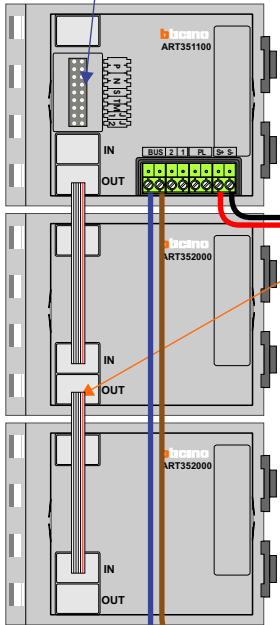

— = systeemkabel  
Bij kabel 2 x 1 mm<sup>2</sup>:  
180% afstand!  
Bij kabel 2 x 0,28 mm<sup>2</sup>:  
60% afstand!  
UTP op aanvraag.

Bij installaties zonder beeld maakt het niet uit hoe je de bus aansluit. De telefoons hoeven niet in serie en eindweerstand zijn niet nodig.

DEURSTATION S-131A

Haal de spanning van het systeem als je een module monteert of demonteert

Max. 290 meter

nelec

INTERCOM MADE EASY

Haal de spanning van het systeem als je de digitizer monteert of demonteert

DEURSTATION S-130A

Digitizer voor 1 t/m 8 drukkers

nokjes connectoren wijzen naar elkaar

Max. 290 meter

Max. 320 meter systeemkabel tot laatste deurtelefoon

— = systeemkabel  
Bij kabel 2 x 1 mm<sup>2</sup>:  
180% afstand!  
Bij kabel 2 x 0,28 mm<sup>2</sup>:  
60% afstand!  
UTP op aanvraag.

Bij installaties zonder beeld maakt het niet uit hoe je de bus aansluit. De telefoons hoeven niet in serie en eindweerstand zijn niet nodig.

nelec  
INTERCOM MADE EASY

Max. 320 meter systeemkabel tot laatste deurtelefoon