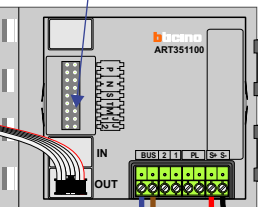

DEURSTATION S-131A

Haal de spanning van het systeem als je een module monteert of demonteert

Max. 290 meter

nelec

INTERCOM MADE EASY

Haal de spanning van het systeem als je de digitizer monteert of demonteert

DEURSTATION S-130A

Digitizer voor 1 t/m 8 drukkers

nokjes connectoren wijzen naar elkaar

Max. 290 meter

Max. 320 meter systeemkabel tot laatste deurtelefoon

— = systeemkabel  
Bij kabel 2 x 1 mm<sup>2</sup>:  
180% afstand!  
Bij kabel 2 x 0,28 mm<sup>2</sup>:  
60% afstand!  
UTP op aanvraag.

Bij installaties zonder beeld maakt het niet uit hoe je de bus aansluit. De telefoons hoeven niet in serie en eindweerstand zijn niet nodig.

nelec  
INTERCOM MADE EASY

Max. 320 meter systeemkabel tot laatste deurtelefoon