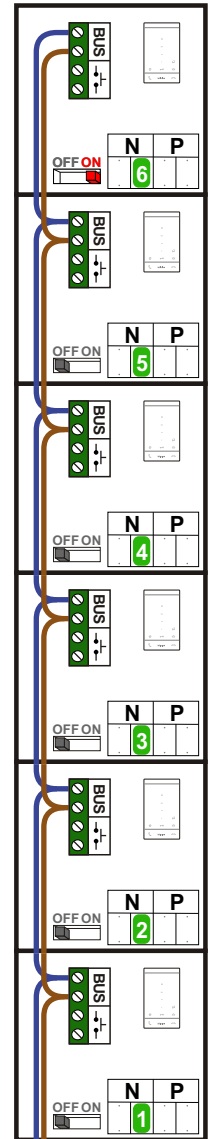

nelec
INTERCOM MADE EASY