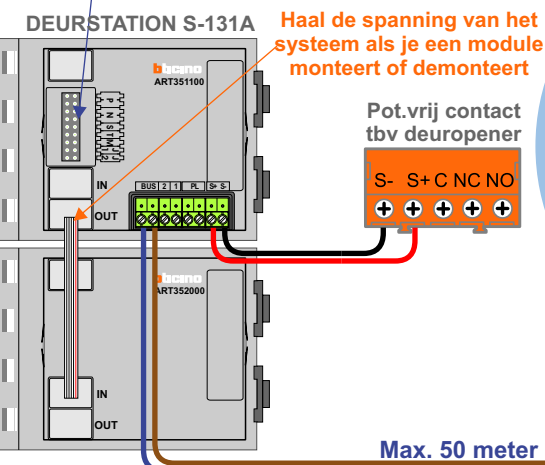

DEURSTATION S-131A

Haal de spanning van het systeem als je een module monteert of demonteert

Max. 290 meter

nelec

INTERCOM MADE EASY

Haal de spanning van het systeem als je de digitizer monteert of demonteert

DEURSTATION S-130A

Digitizer voor 1 t/m 8 drukkers

nokjes connectoren wijzen naar elkaar

Max. 290 meter

Max. 320 meter systeemkabel tot laatste deurtelefoon

— = systeemkabel  
Bij kabel 2 x 1 mm<sup>2</sup>:  
180% afstand!  
Bij kabel 2 x 0,28 mm<sup>2</sup>:  
60% afstand!  
UTP op aanvraag.

Bij installaties zonder beeld maakt het niet uit hoe je de bus aansluit. De telefoons hoeven niet in serie en eindweerstand zijn niet nodig.

nelec  
INTERCOM MADE EASY

Max. 320 meter systeemkabel tot laatste deurtelefoon

**Ingang 1; 8 woningen**

N-Waarde	Huisnummer	Switch-ON
1	65-1	
2	65-2	
3	65-3	
4	65-4	
5	65-5	
6	65-6	
7	65-7	
8	65-8	X

**Ingang 2; 6 woningen**

N-Waarde	Huisnummer	Switch-ON
1	67-1	
2	67-2	
3	67-3	
4	67-4	
5	67-5	
6	67-6	X