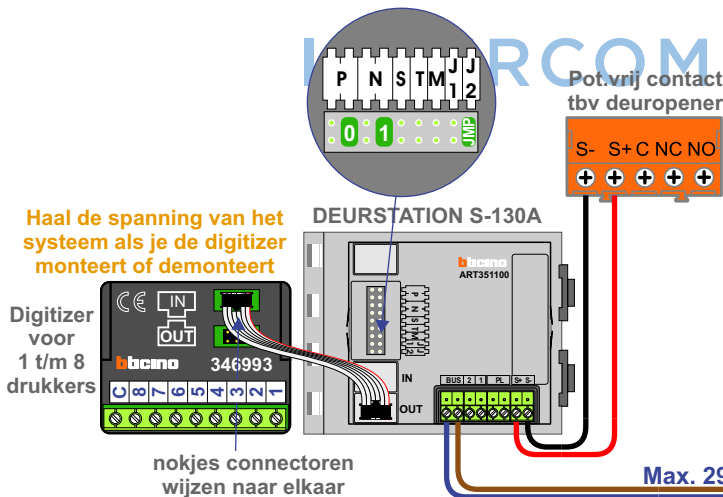

DEURSTATION S-131A

Haal de spanning van het systeem als je een module monteert of demonteert

Max. 290 meter

nelec

INTERCOM MADE EASY

Haal de spanning van het systeem als je de digitizer monteert of demonteert

DEURSTATION S-130A

Digitizer voor 1 t/m 8 drukkers

nokjes connectoren wijzen naar elkaar

Max. 290 meter

Max. 320 meter systeemkabel tot laatste deurtelefoon

— = systeemkabel  
Bij kabel 2 x 1 mm<sup>2</sup>:  
180% afstand!  
Bij kabel 2 x 0,28 mm<sup>2</sup>:  
60% afstand!  
UTP op aanvraag.

Bij installaties zonder beeld maakt het niet uit hoe je de bus aansluit. De telefoons hoeven niet in serie en eindweerstand zijn niet nodig.

nelec  
INTERCOM MADE EASY

Max. 320 meter systeemkabel tot laatste deurtelefoon

**Ingang 1; 8 woningen**

N-Waarde	Huisnummer	Switch-ON
1	65-1	
2	65-2	
3	65-3	
4	65-4	
5	65-5	
6	65-6	
7	65-7	
8	65-8	X

**Ingang 2; 6 woningen**

N-Waarde	Huisnummer	Switch-ON
1	67-1	
2	67-2	
3	67-3	
4	67-4	
5	67-5	
6	67-6	X