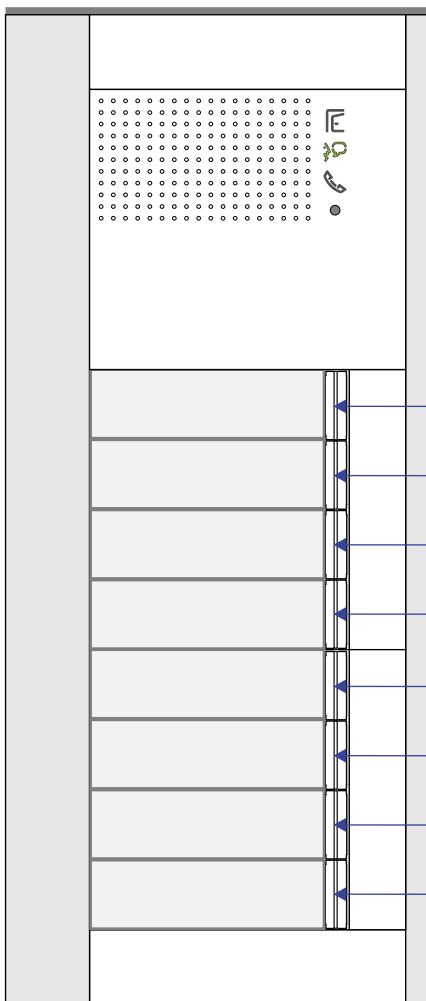

Ingang 1; 8 woningen

N-Waarde	Huisnummer	Switch-ON
1	65-1	
2	65-2	
3	65-3	
4	65-4	
5	65-5	
6	65-6	
7	65-7	
8	65-8	X

Ingang 2; 6 woningen

N-Waarde	Huisnummer	Switch-ON
1	67-1	
2	67-2	
3	67-3	
4	67-4	
5	67-5	
6	67-6	X

Ingang 1; 8 woningen