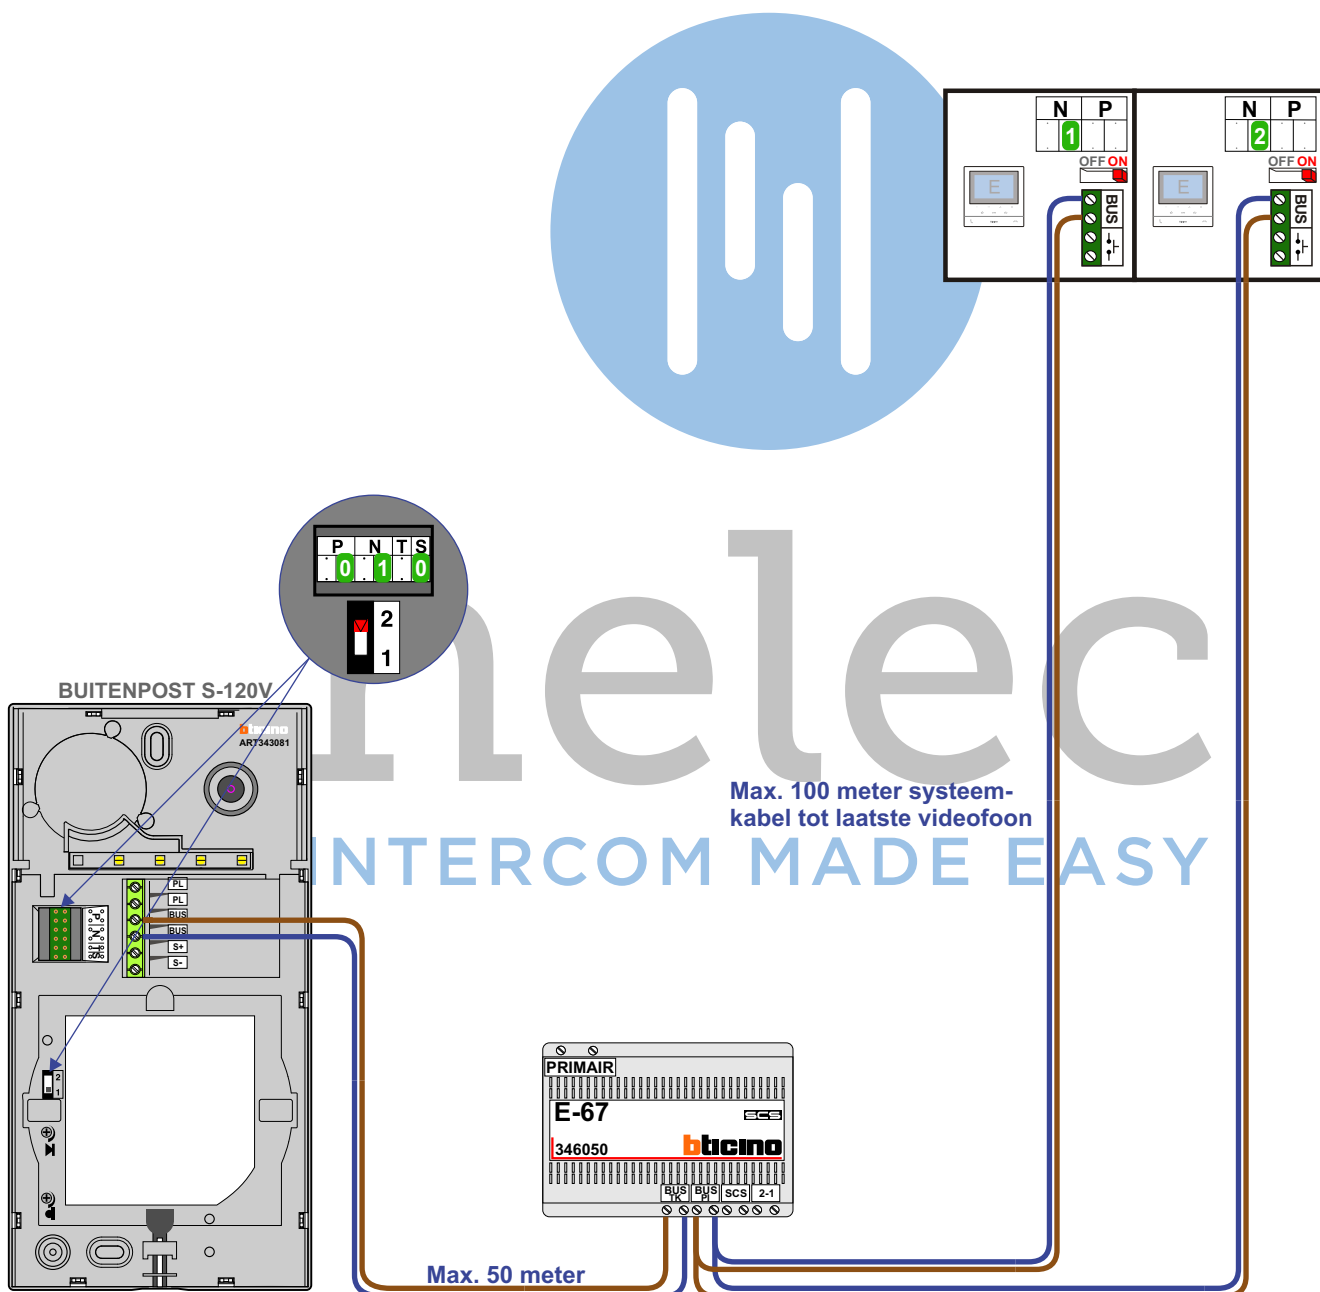

 = systeemkabel

Bij kabel 2 x 1 mm<sup>2</sup>:  
180% afstand!

Bij kabel 2 x 0,28 mm<sup>2</sup>:  
60% afstand!

UTP op aanvraag.

TWEEDRAADS BUS

Bij monteren/demonteren  
spanning eraf  
voorkomt defecten!

Max. 100 meter systeem-  
kabel tot laatste videofoon

Max. 50 meter