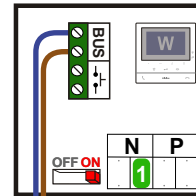

— = systeemkabel
 Bij andere getwiste kabel 66% afstand!
 Bij ongetwiste kabel max. 50 meter buitenpost naar videofoon.
 UTP op aanvraag.

TWEEDRAADS BUS

Bij monteren/demonteren spanning eraf voorkomt defecten!

De twee deurstations echt OP de klemmen van E-67 aansluiten!

M-50

De aders moeten echt OP de connector doorgelust worden!

Max. 50 meter

Max. 50 meter

Max. 100 meter systeemkabel tot laatste videofoon