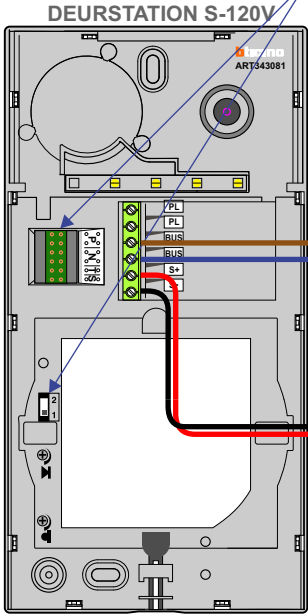

— = systeemkabel
 Bij andere getwiste kabel 66% afstand!
 Bij ongetwiste kabel max. 50 meter buitenpost naar videofoon.
 UTP op aanvraag.

TWEEDRAADS BUS

Bij monteren/demonteren spanning eraf voorkomt defecten!

De twee deurstations echt OP de klemmen van E-67 aansluiten!

M-50

De aders moeten echt OP de connector doorgelust worden!

Max. 50 meter

Max. 50 meter

Max. 100 meter systeemkabel tot laatste videofoon