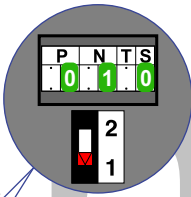

— = systeemkabel
 Bij andere getwiste kabel 66% afstand!
 Bij ongetwiste kabel max. 50 meter buitenpost naar videofoon.
 UTP op aanvraag.

TWEEDRAADS BUS

Bij monteren/demonteren spanning eraf voorkomt defecten!

De twee deurstations echt OP de klemmen van E-67 aansluiten!

M-50

De aders moeten echt OP de connector doorgelust worden!

Max. 50 meter

Max. 50 meter

Max. 100 meter systeemkabel tot laatste videofoon