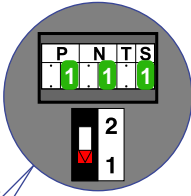

— = systeemkabel
 Bij andere getwiste kabel 66% afstand!
 Bij ongetwiste kabel max. 50 meter buitenpost naar videofoon.
 UTP op aanvraag.

TWEEDRAADS BUS

Bij monteren/demonteren spanning eraf voorkomt defecten!

De twee deurstations echt OP de klemmen van E-67 aansluiten!

M-50

De aders moeten echt OP de connector doorgelust worden!

Max. 50 meter

Max. 50 meter

Max. 100 meter systeemkabel tot laatste videofoon