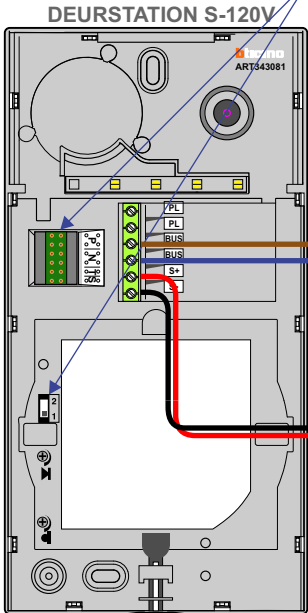

— = systeemkabel
 Bij andere getwiste kabel 66% afstand!
 Bij ongetwiste kabel max. 50 meter buitenpost naar videofoon.
 UTP op aanvraag.

TWEEDRAADS BUS

Bij monteren/demonteren spanning eraf voorkomt defecten!

De twee deurstations echt OP de klemmen van E-67 aansluiten!

M-50

De aders moeten echt OP de connector doorgelust worden!

Max. 50 meter

Max. 50 meter

Max. 100 meter systeemkabel tot laatste videofoon