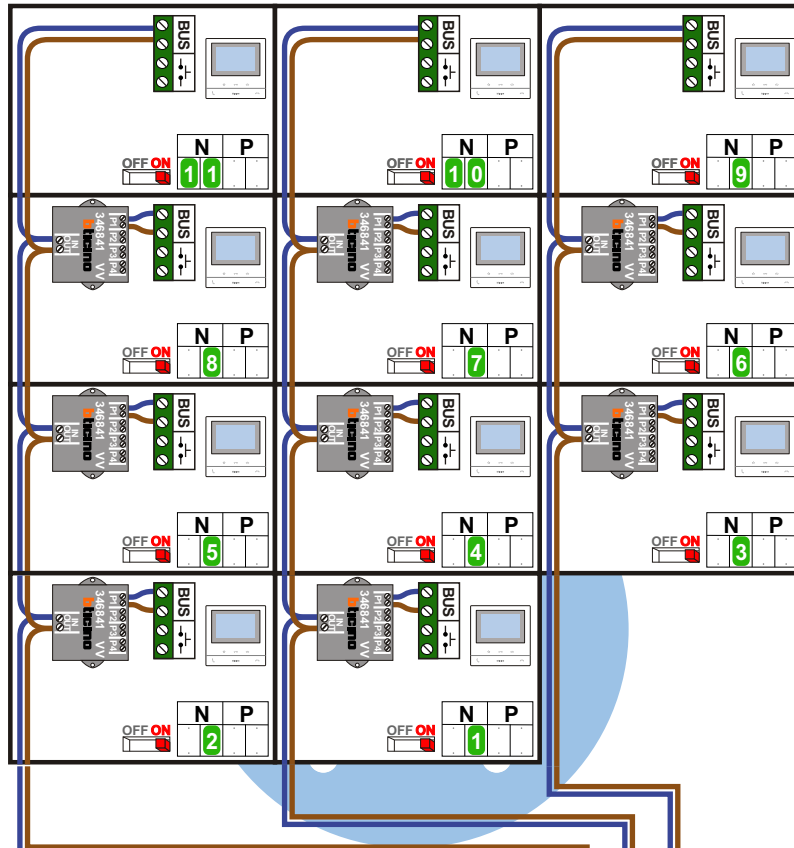

**— = systeemkabel**  
 Bij andere getwiste kabel 66% afstand!  
 Bij ongetwiste kabel max. 50 meter buitenpost naar videofoon.  
 UTP op aanvraag.

DD8 digitizer: flatcable

Connector van flatcable nokje juiste kant op bij aansluiten op DD8

Digitizers & flatcables

Niet monteren/demonteren onder spanning  
 Beldruckers mogen wel

TWEEDRAADS BUS

Bij monteren/demonteren spanning eraf voorkomt defecten!

VideoVerdeler

De aders moeten echt OP de klemmen doorgelust worden!

nelec  
INTERCOM MADE EASY

Max. 100 meter systeemkabel tot laatste videofoon

Digitizer voor 1 t/m 8 drukkers

Digitizer voor 9 t/m 16 drukkers

nokjes connectoren wijzen naar elkaar

DEURSTATION S-130V

Pot.vrij contact tbv deuropener

Max. 50 meter

Max. 2 meter

N-Waarde	Huisnummer	Switch-ON
1	119	X
2	121	X
3	123	X
4	125	X
5	127	X
6	129	X
7	131	X
8	133	X
9	135	X
10	137	X
11	139	X

**nelec**  
INTERCOM MADE EASY