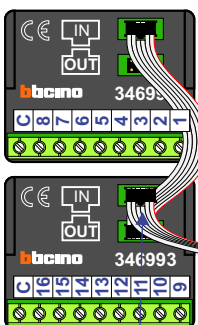

Digitizers & flatcables

Niet monteren/demonteren onder spanning  
 Beldruckers mogen wel

TWEEDRAADS BUS

Bij monteren/demonteren spanning eraf voorkomt defecten!

VideoVerdeler

De aders moeten echt OP de klemmen doorgelust worden!

nelec  
INTERCOM MADE EASY

Max. 100 meter systeemkabel tot laatste videofoon

Digitizer voor 1 t/m 8 drukkers

Digitizer voor 9 t/m 16 drukkers

nokjes connectoren wijzen naar elkaar

DEURSTATION S-130V

Pot.vrij contact tbv deuropener

Max. 50 meter

Max. 2 meter

N-Waarde	Huisnummer	Switch-ON
1	119	X
2	121	X
3	123	X
4	125	X
5	127	X
6	129	X
7	131	X
8	133	X
9	135	X
10	137	X
11	139	X

**nelec**  
INTERCOM MADE EASY