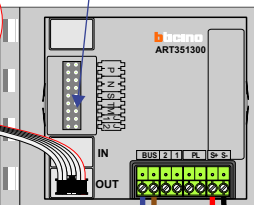

Digitizers & flatcables

Niet monteren/demonteren onder spanning  
 Beldruckers mogen wel

TWEEDRAADS BUS

Bij monteren/demonteren spanning eraf voorkomt defecten!

VideoVerdeler

De aders moeten echt OP de klemmen doorgelust worden!

nelec  
INTERCOM MADE EASY

Max. 100 meter systeemkabel tot laatste videofoon

Digitizer voor 1 t/m 8 drukkers

Digitizer voor 9 t/m 16 drukkers

nokjes connectoren wijzen naar elkaar

DEURSTATION S-130V

Pot.vrij contact tbv deuropener

Max. 50 meter

Max. 2 meter

N-Waarde	Huisnummer	Switch-ON
1	119	X
2	121	X
3	123	X
4	125	X
5	127	X
6	129	X
7	131	X
8	133	X
9	135	X
10	137	X
11	139	X

**nelec**  
INTERCOM MADE EASY