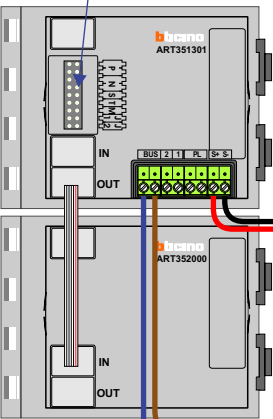

M-50

De aders moeten echt OP de connector doorgelust worden!

De twee stijgers echt OP de klemmen van E-67 aansluiten!

nelec  
INTERCOM MADE EASY

BUITENPOST S-131V

Pot.vrij contact tbv deur opener

Max. 100 meter systeemkabel tot laatste videofoon

Max. 50 meter

Max. 50 meter

nelec  
INTERCOM MADE EASY