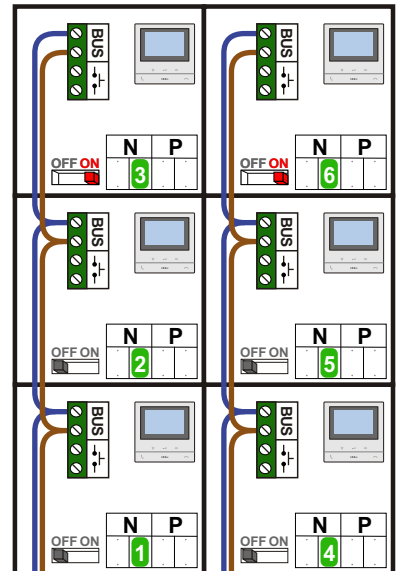

**— = systeemkabel**  
 Bij andere getwiste kabel 66% afstand!  
 Bij ongetwiste kabel max. 50 meter buitenpost naar videofoon.  
 UTP op aanvraag.

**TWEEDRAADS BUS**

Bij monteren/demonteren spanning eraf voorkomt defecten!

M-50

De aders moeten echt OP de connector doorgelust worden!

De twee stijgers echt OP de klemmen van E-67 aansluiten!

nelec  
INTERCOM MADE EASY

BUITENPOST S-131V

Pot.vrij contact tbv deur opener

Max. 100 meter systeemkabel tot laatste videofoon

Max. 50 meter

Max. 50 meter

nelec  
INTERCOM MADE EASY