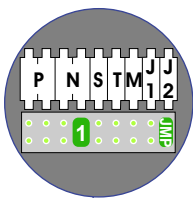

**— = systeemkabel**  
 Bij andere getwiste kabel 66% afstand!  
 Bij ongetwiste kabel max. 50 meter buitenpost naar videofoon.  
 UTP op aanvraag.

**TWEEDRAADS BUS**

Bij monteren/demonteren spanning eraf voorkomt defecten!

M-50

De aders moeten echt OP de connector doorgelust worden!

De twee stijgers echt OP de klemmen van E-67 aansluiten!

nelec  
INTERCOM MADE EASY

BUITENPOST S-131V

Pot.vrij contact tbv deur opener

Max. 100 meter systeemkabel tot laatste videofoon

Max. 50 meter

Max. 50 meter

nelec  
INTERCOM MADE EASY