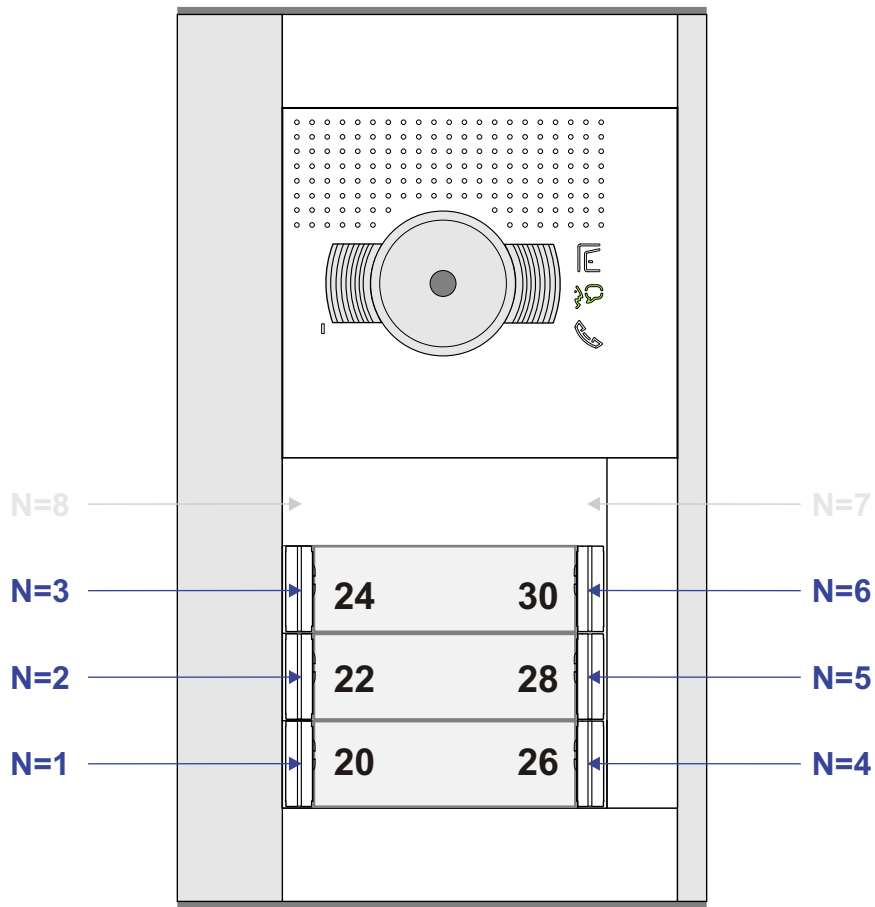

M-50

De aders moeten echt OP de connector doorgelust worden!

De twee stijgers echt OP de klemmen van E-67 aansluiten!

nelec  
INTERCOM MADE EASY

BUITENPOST S-131V

Pot.vrij contact tbv deur opener

Max. 100 meter systeemkabel tot laatste videofoon

Max. 50 meter

Max. 50 meter

nelec  
INTERCOM MADE EASY