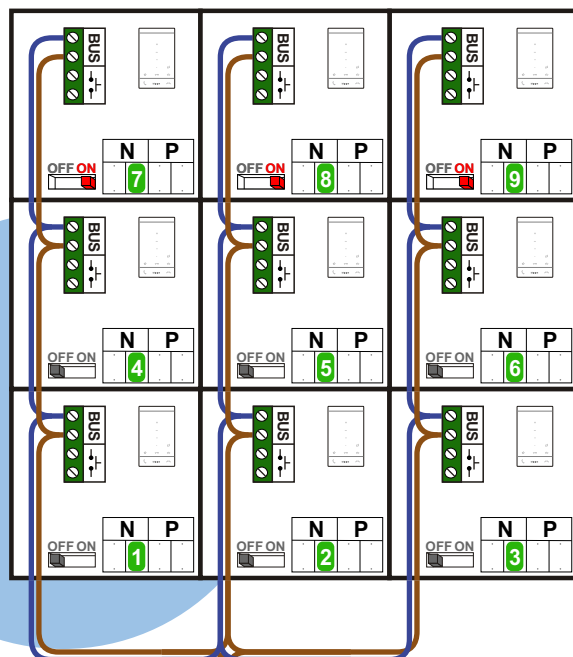

— = systeemkabel
Bij kabel 2 x 1 mm²:
180% afstand!
Bij kabel 2 x 0,28 mm²:
60% afstand!
UTP op aanvraag.

Bij installaties zonder beeld maakt het niet uit *hoe* je de bus aansluit. De telefoons hoeven niet in serie en eindweerstand zijn niet nodig.

TWEEDRAADS BUS

Bij monteren/demonteren spanning eraf voorkomt defecten!

nelec
INTERCOM MADE EASY

DEURSTATION S-10A

Digitizer voor 1 t/m 8 drukkers

Digitizer voor 9 t/m 16 drukkers

nokje connector altijd binnenkant!

12 Vac opener

Max. 290 meter

Max. 320 meter systeemkabel tot laatste deurtelefoon

9 appartementen deurtelefonie
Strekel 2-18 te Warmerhuizen

N-Waarde	Huisnummer	Switch-ON
1	2	
2	4	
3	6	
4	8	
5	10	
6	12	
7	14	X
8	16	X
9	18	X