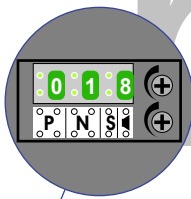

— = systeemkabel
Bij kabel 2 x 1 mm²:
180% afstand!
Bij kabel 2 x 0,28 mm²:
60% afstand!
UTP op aanvraag.

Bij installaties zonder beeld maakt het niet uit *hoe* je de bus aansluit. De telefoons hoeven niet in serie en eindweerstand zijn niet nodig.

TWEEDRAADS BUS

Bij monteren/demonteren spanning eraf voorkomt defecten!

nelec
INTERCOM MADE EASY

DEURSTATION S-10A

Digitizer voor 1 t/m 8 drukkers

Digitizer voor 9 t/m 16 drukkers

nokje connector altijd binnenkant!