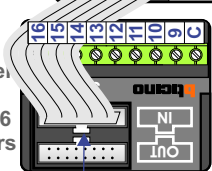

TWEEDRAADS BUS

Bij monteren/demonteren spanning eraf voorkomt defecten!

nelec
INTERCOM MADE EASY

DEURSTATION S-10A

Digitizer voor 1 t/m 8 drukkers

Digitizer voor 9 t/m 16 drukkers

nokje connector altijd binnenkant!

12 Vac opener

Max. 290 meter

Max. 320 meter systeemkabel tot laatste deurtelefoon

9 appartementen deurtelefonie
Strekel 2-18 te Warmerhuizen

N-Waarde	Huisnummer	Switch-ON
1	2	
2	4	
3	6	
4	8	
5	10	
6	12	
7	14	X
8	16	X
9	18	X