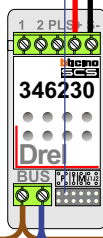

12 Vac opener