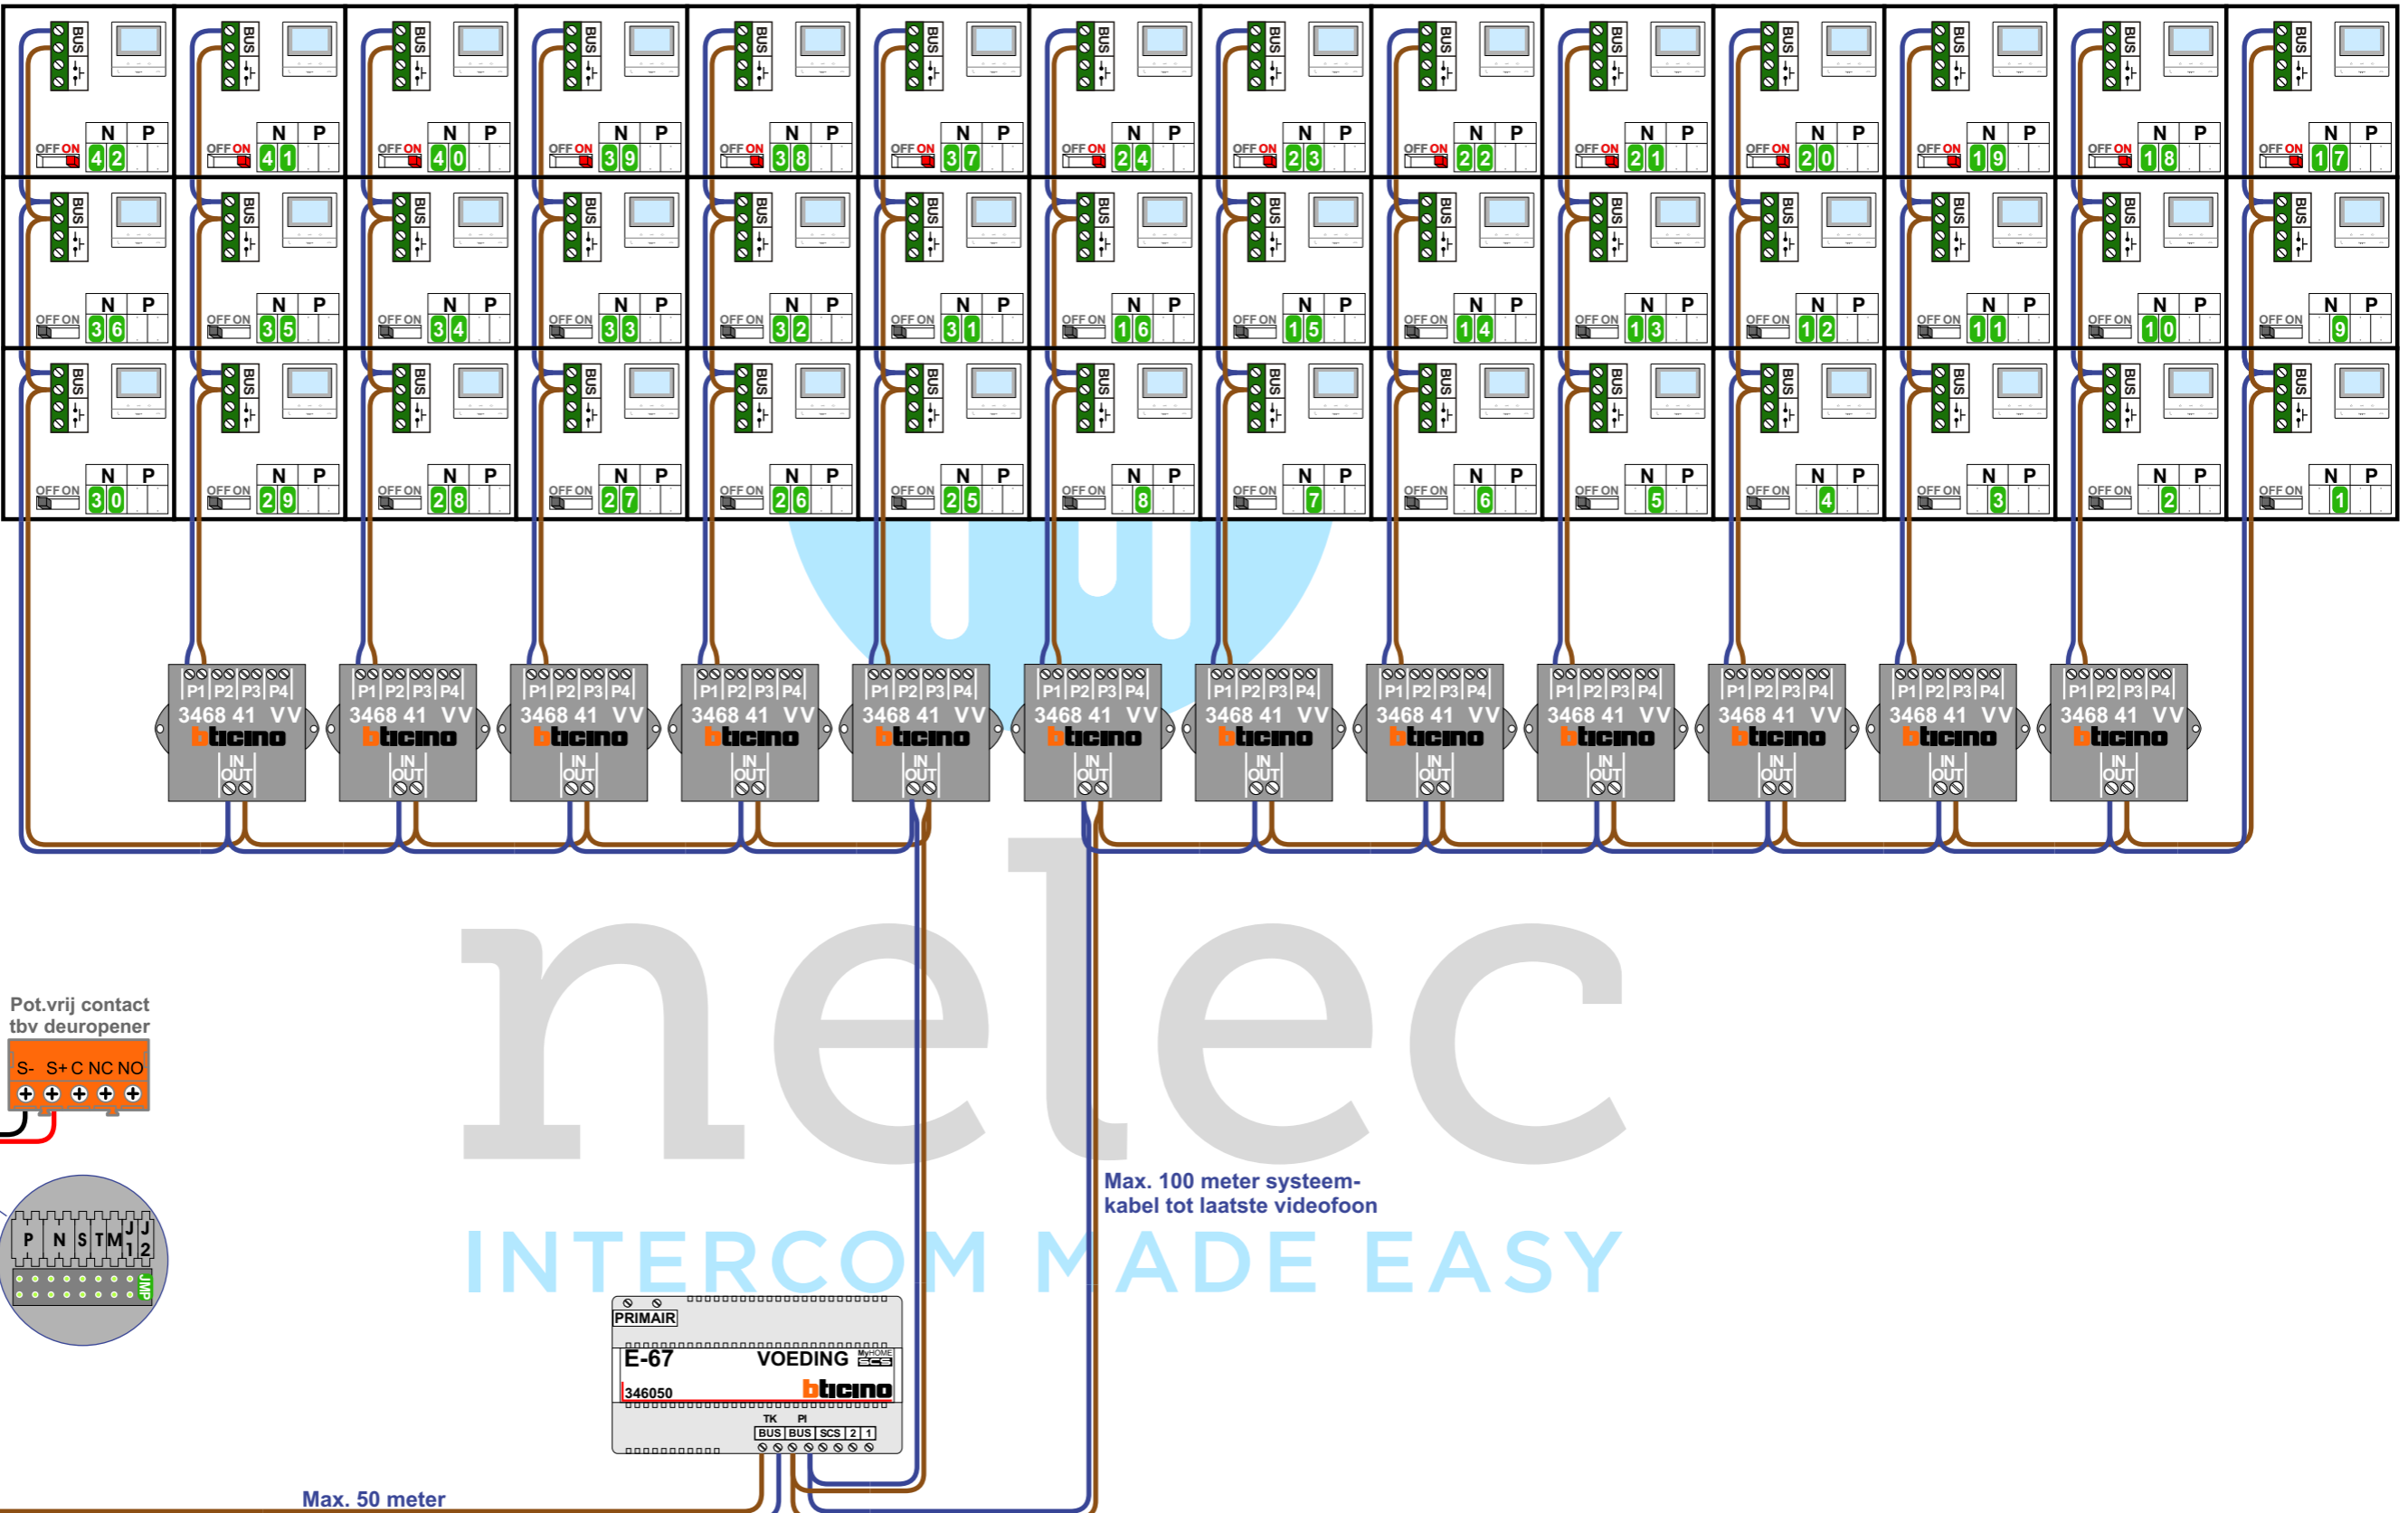

**TWEEDRAADS BUS**

Bij monteren/demonteren spanning eraf voorkomt defecten!

— = systeemkabel  
Bij andere getwiste kabel 66% afstand!  
Bij ongetwiste kabel max. 50 meter buitenpost naar videofoon.  
UTP op aanvraag.

**Digitizers & flatcables**

Niet monteren/demonteren onder spanning  
Bedrukkers mogen wel

**DD8 digitizer: flatcable**

Connector van flatcable nokje juiste kant op bij aansluiten op DD8

De twee stijgers echt OP de klemmen van E-67 aansluiten!

**VideoVerdeler**

De aders moeten echt OP de klemmen doorgelust worden!

**DEURSTATION S-140V**

Max. 50 meter

Max. 100 meter systeemkabel tot laatste videofoon

nelec  
INTERCOM MADE EASY

N-Waarde	Huisnummer	Switch-ON
1	30	
2	32	
3	34	
4	36	
5	38	
6	40	
7	42	
8	44	
9	46	
10	48	
11	50	
12	52	
13	54	
14	56	
15	58	
16	60	
17	62	X
18	64	X
19	66	X
20	68	X
21	70	X
22	72	X
23	74	X
24	76	X
25	78	
26	80	
27	82	
28	84	
29	86	
30	88	
31	90	
32	92	
33	94	
34	96	
35	98	
36	100	
37	102	X
38	104	X
39	106	X
40	108	X
41	110	X
42	112	X