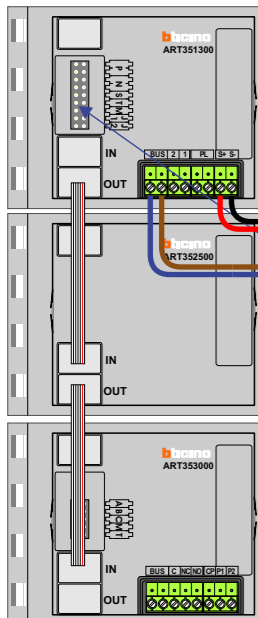

**TWEEDRAADS BUS**

Bij monteren/demonteren spanning eraf voorkomt defecten!

— = systeemkabel  
Bij andere getwiste kabel 66% afstand!  
Bij ongetwiste kabel max. 50 meter buitenpost naar videofoon.  
UTP op aanvraag.

**Digitizers & flatcables**

Niet monteren/demonteren onder spanning  
Bedrukkers mogen wel

**DD8 digitizer: flatcable**

Connector van flatcable nokje juiste kant op bij aansluiten op DD8

De twee stijgers echt OP de klemmen van E-67 aansluiten!

**VideoVerdeler**

De aders moeten echt OP de klemmen doorgelust worden!

**DEURSTATION S-140V**

Max. 50 meter

Max. 100 meter systeemkabel tot laatste videofoon

nelec  
INTERCOM MADE EASY

N-Waarde	Huisnummer	Switch-ON
1	30	
2	32	
3	34	
4	36	
5	38	
6	40	
7	42	
8	44	
9	46	
10	48	
11	50	
12	52	
13	54	
14	56	
15	58	
16	60	
17	62	X
18	64	X
19	66	X
20	68	X
21	70	X
22	72	X
23	74	X
24	76	X
25	78	
26	80	
27	82	
28	84	
29	86	
30	88	
31	90	
32	92	
33	94	
34	96	
35	98	
36	100	
37	102	X
38	104	X
39	106	X
40	108	X
41	110	X
42	112	X