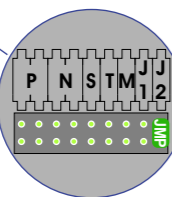

**Digitizers & flatcables**

Niet monteren/demonteren onder spanning  
Bedrukkers mogen wel

**DD8 digitizer: flatcable**

Connector van flatcable nokje juiste kant op bij aansluiten op DD8

De twee stijgers echt OP de klemmen van E-67 aansluiten!

**VideoVerdeler**

De aders moeten echt OP de klemmen doorgelust worden!

**DEURSTATION S-140V**

Max. 50 meter

Max. 100 meter systeemkabel tot laatste videofoon

nelec  
INTERCOM MADE EASY

N-Waarde	Huisnummer	Switch-ON
1	30	
2	32	
3	34	
4	36	
5	38	
6	40	
7	42	
8	44	
9	46	
10	48	
11	50	
12	52	
13	54	
14	56	
15	58	
16	60	
17	62	X
18	64	X
19	66	X
20	68	X
21	70	X
22	72	X
23	74	X
24	76	X
25	78	
26	80	
27	82	
28	84	
29	86	
30	88	
31	90	
32	92	
33	94	
34	96	
35	98	
36	100	
37	102	X
38	104	X
39	106	X
40	108	X
41	110	X
42	112	X