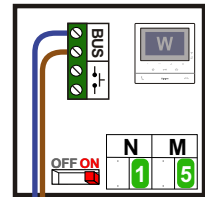

**TWEEDRAADS BUS**

Bij monteren/demonteren spanning eraf voorkomt defecten!

M-50

De aders moeten echt OP de connector doorgelust worden!

**BUITENPOST TOEGANGSPOORT  
 DEURSTATION S-120V**

Max. 50 meter

VIDEOFOON  
 KEUKEN  
 LET OP!  
 WEL OP WIFI!

VIDEOFOON  
 SLAAPKAMER  
 LET OP!  
 NIET OP WIFI!

Max. 100 meter systeemkabel tot laatste videofoon

**BUITENPOST TUINHEK  
 DEURSTATION S-120V**

Max. 50 meter

TOEGANGSPOORT  
 OPEN DICT