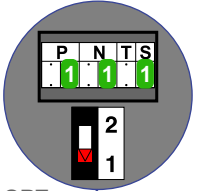

**TWEEDRAADS BUS**

Bij monteren/demonteren spanning eraf voorkomt defecten!

M-50

De aders moeten echt OP de connector doorgelust worden!

**BUITENPOST TOEGANGSPOORT  
 DEURSTATION S-120V**

Max. 50 meter

VIDEOFOON  
 KEUKEN  
 LET OP!  
 WEL OP WIFI!