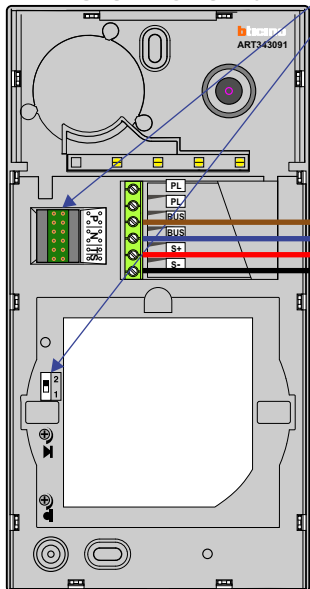

**— = systeemkabel**  
 Bij andere getwiste kabel 66% afstand!  
 Bij ongetwiste kabel max. 50 meter buitenpost naar videofoon.  
 UTP op aanvraag.

De twee deurstations echt OP de klemmen van E-67 aansluiten!

**TWEEDRAADS BUS**

Bij monteren/demonteren spanning eraf voorkomt defecten!

M-50

De aders moeten echt OP de connector doorgelust worden!

**BUITENPOST TOEGANGSPOORT  
 DEURSTATION S-120V**

Max. 50 meter

VIDEOFOON  
 KEUKEN  
 LET OP!  
 WEL OP WIFI!

VIDEOFOON  
 SLAAPKAMER  
 LET OP!  
 NIET OP WIFI!

Max. 100 meter systeemkabel tot laatste videofoon

**BUITENPOST TUINHEK  
 DEURSTATION S-120V**

Max. 50 meter

TOEGANGSPOORT  
 OPEN DICT