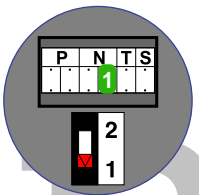

— = systeemkabel
Bij andere getwiste kabel 66% afstand!
Bij ongetwiste kabel max. 50 meter buitenpost naar videofoon.
UTP op aanvraag.

De twee deurstations echt OP de klemmen van E-67 aansluiten!

TWEEDRAADS BUS

Bij monteren/demonteren spanning eraf voorkomt defecten!

M-50

De aders moeten echt OP de connector doorgelust worden!

**BUITENPOST TOEGANGSPOORT
DEURSTATION S-120V**

Max. 50 meter

VIDEOFOON
KEUKEN
LET OP!
WEL OP WIFI!

VIDEOFOON
SLAAPKAMER
LET OP!
NIET OP WIFI!

Max. 100 meter systeemkabel tot laatste videofoon

**BUITENPOST TUINHEK
DEURSTATION S-120V**

Max. 50 meter

TOEGANGSPOORT
OPEN DICT