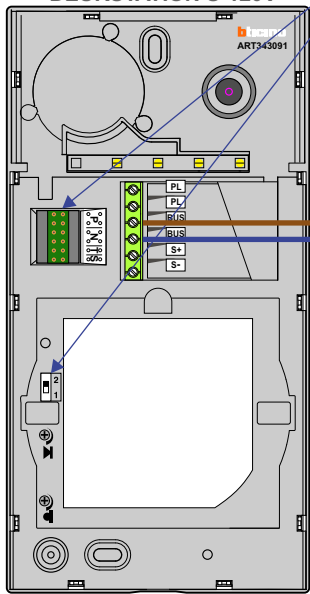

**— = systeemkabel**  
 Bij andere getwiste kabel 66% afstand!  
 Bij ongetwiste kabel max. 50 meter buitenpost naar videofoon.  
 UTP op aanvraag.

De twee deurstations echt OP de klemmen van E-67 aansluiten!

**TWEEDRAADS BUS**

Bij monteren/demonteren spanning eraf voorkomt defecten!

M-50

De aders moeten echt OP de connector doorgelust worden!

**BUITENPOST TOEGANGSPOORT  
 DEURSTATION S-120V**

Max. 50 meter

VIDEOFOON  
 KEUKEN  
 LET OP!  
 WEL OP WIFI!

VIDEOFOON  
 SLAAPKAMER  
 LET OP!  
 NIET OP WIFI!

Max. 100 meter systeemkabel tot laatste videofoon

**BUITENPOST TUINHEK  
 DEURSTATION S-120V**

Max. 50 meter

TOEGANGSPOORT  
 OPEN DICT