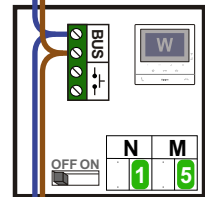

**— = systeemkabel**  
 Bij andere getwiste kabel 66% afstand!  
 Bij ongetwiste kabel max. 50 meter buitenpost naar videofoon.  
 UTP op aanvraag.

De twee deurstations echt OP de klemmen van E-67 aansluiten!

**TWEEDRAADS BUS**

Bij monteren/demonteren spanning eraf voorkomt defecten!

M-50

De aders moeten echt OP de connector doorgelust worden!

**BUITENPOST TOEGANGSPOORT  
 DEURSTATION S-120V**

Max. 50 meter

VIDEOFOON  
 KEUKEN  
 LET OP!  
 WEL OP WIFI!

VIDEOFOON  
 SLAAPKAMER  
 LET OP!  
 NIET OP WIFI!

Max. 100 meter systeemkabel tot laatste videofoon

**BUITENPOST TUINHEK  
 DEURSTATION S-120V**

Max. 50 meter

TOEGANGSPOORT  
 OPEN DICT