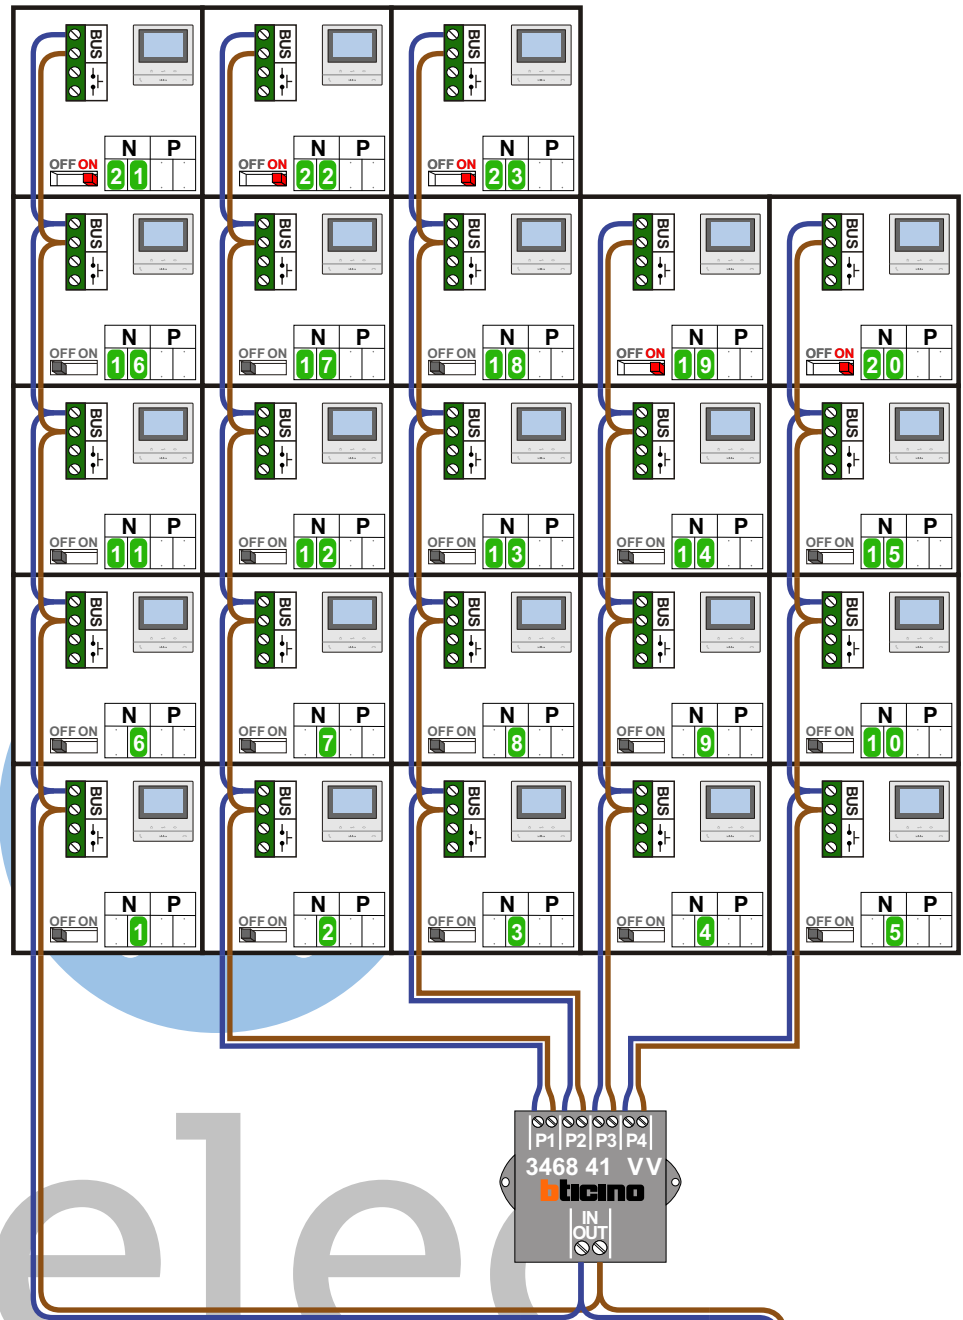

N-Waarde = Bouwnummer

TWEEDRAADS BUS

Bij monteren/demonteren spanning eraf voorkomt defecten!

— = systeemkabel
Bij andere getwiste kabel 66% afstand!
Bij ongetwiste kabel max. 50 meter buitenpost naar videofoon.
UTP op aanvraag.

DD8 digitizer: flatcable
IN
OUT
Connector van flatcable nokje juiste kant op bij aansluiten op DD8

Digitizers & flatcables

Niet monteren/demonteren onder spanning
Beldrukkers mogen wel

M-50

De aders moeten echt OP de connector doorgelust worden!

VideoVerdeler

De aders moeten echt OP de klemmen doorgelust worden!

Haal de spanning van het systeem als je een digitizer monteert of demonteert

Digitizer voor 1 t/m 8 drukkers
bticino 3469

Digitizer voor 9 t/m 16 drukkers
bticino 3469

nokjes connectoren wijzen naar elkaar

Max. 50 meter

N-Waarde = Bouwnummer

N-Waarde	Huisnummer	Switch-ON
1	28	
2	30	
3	32	
4	34	
5	42	
6	36	
7	38	
8	40	
9	44	
10	52	
11	45	
12	48	
13	50	
14	54	
15	62	
16	56	
17	58	
18	60	
19	64	x
20	72	x
21	66	x
22	68	x
23	70	x