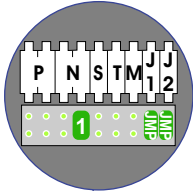

TWEEDRAADS BUS

Bij monteren/demonteren spanning eraf voorkomt defecten!

M-50

De aders moeten echt OP de connector doorgelust worden!

De twee stijgers echt OP de klemmen van E-67 aansluiten!

nelec

INTERCOM MADE EASY