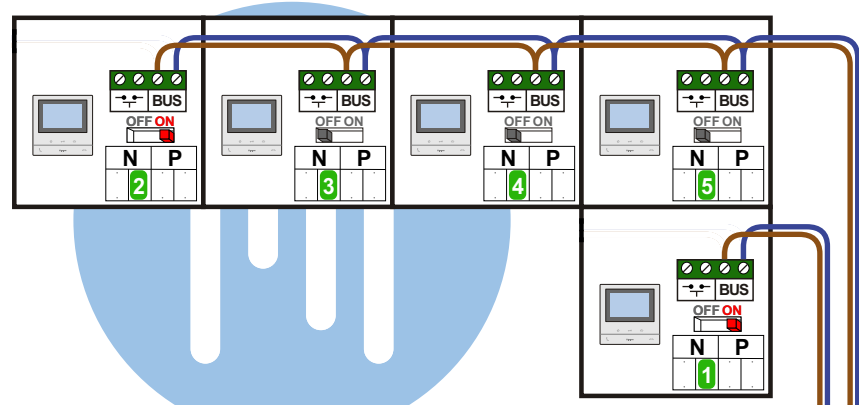

— = systeemkabel
 Bij andere getwiste kabel 66% afstand!
 Bij ongetwiste kabel max. 50 meter buitenpost naar videofoon.
 UTP op aanvraag.

Digitizers & flatcables

Niet monteren/demonteren onder spanning
 Beldruckers mogen wel

TWEEDRAADS BUS

Bij monteren/demonteren spanning eraf voorkomt defecten!

M-50

De aders moeten echt OP de connector doorgelust worden!

De twee stijgers echt OP de klemmen van E-67 aansluiten!

nelec

INTERCOM MADE EASY

Haal de spanning van het systeem als je een module monteert of demonteert

Max. 100 meter systeemkabel tot laatste videofoon

Max. 50 meter

nelec
INTERCOM MADE EASY