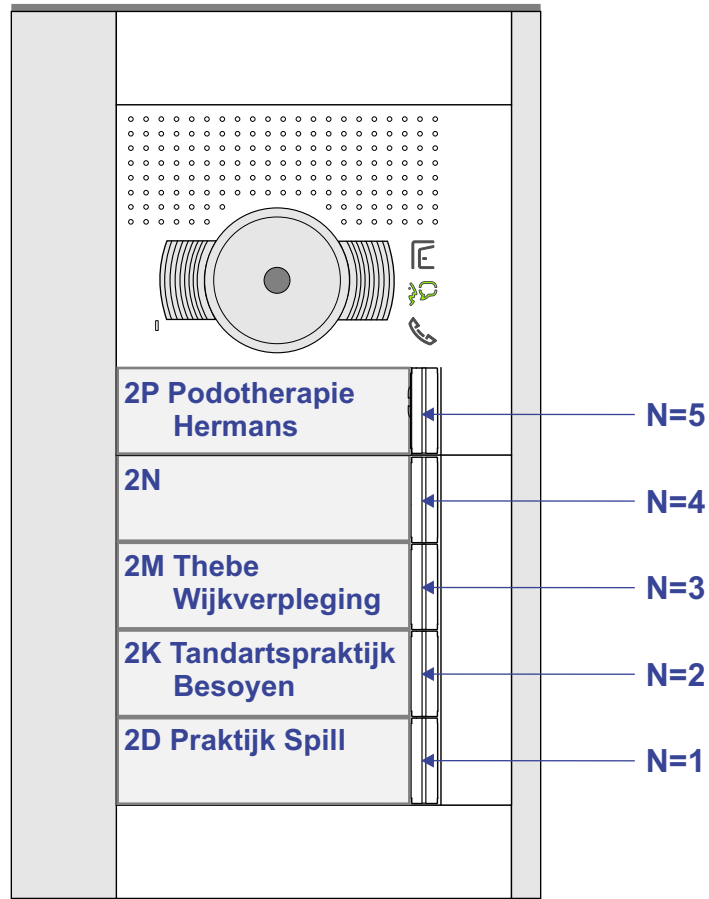

— = systeemkabel
 Bij andere getwiste kabel 66% afstand!
 Bij ongetwiste kabel max. 50 meter buitenpost naar videofoon.
 UTP op aanvraag.

Digitizers & flatcables

Niet monteren/demonteren onder spanning
 Beldruckers mogen wel

TWEEDRAADS BUS

Bij monteren/demonteren spanning eraf voorkomt defecten!

M-50

De aders moeten echt OP de connector doorgelust worden!

De twee stijgers echt OP de klemmen van E-67 aansluiten!

nelec

INTERCOM MADE EASY

Haal de spanning van het systeem als je een module monteert of demonteert

Max. 100 meter systeemkabel tot laatste videofoon

Max. 50 meter

nelec
INTERCOM MADE EASY