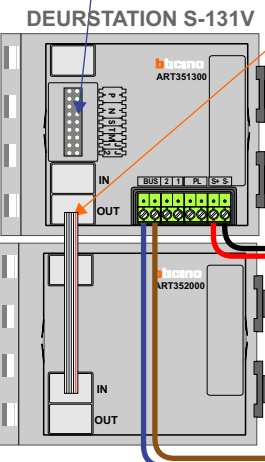

— = systeemkabel
 Bij andere getwiste kabel 66% afstand!
 Bij ongetwiste kabel max. 50 meter buitenpost naar videofoon.
 UTP op aanvraag.

Digitizers & flatcables

Niet monteren/demonteren onder spanning
 Beldruckers mogen wel

TWEEDRAADS BUS

Bij monteren/demonteren spanning eraf voorkomt defecten!

M-50

De aders moeten echt OP de connector doorgelust worden!

De twee stijgers echt OP de klemmen van E-67 aansluiten!

nelec

INTERCOM MADE EASY

Haal de spanning van het systeem als je een module monteert of demonteert

Max. 100 meter systeemkabel tot laatste videofoon

Max. 50 meter

nelec
INTERCOM MADE EASY