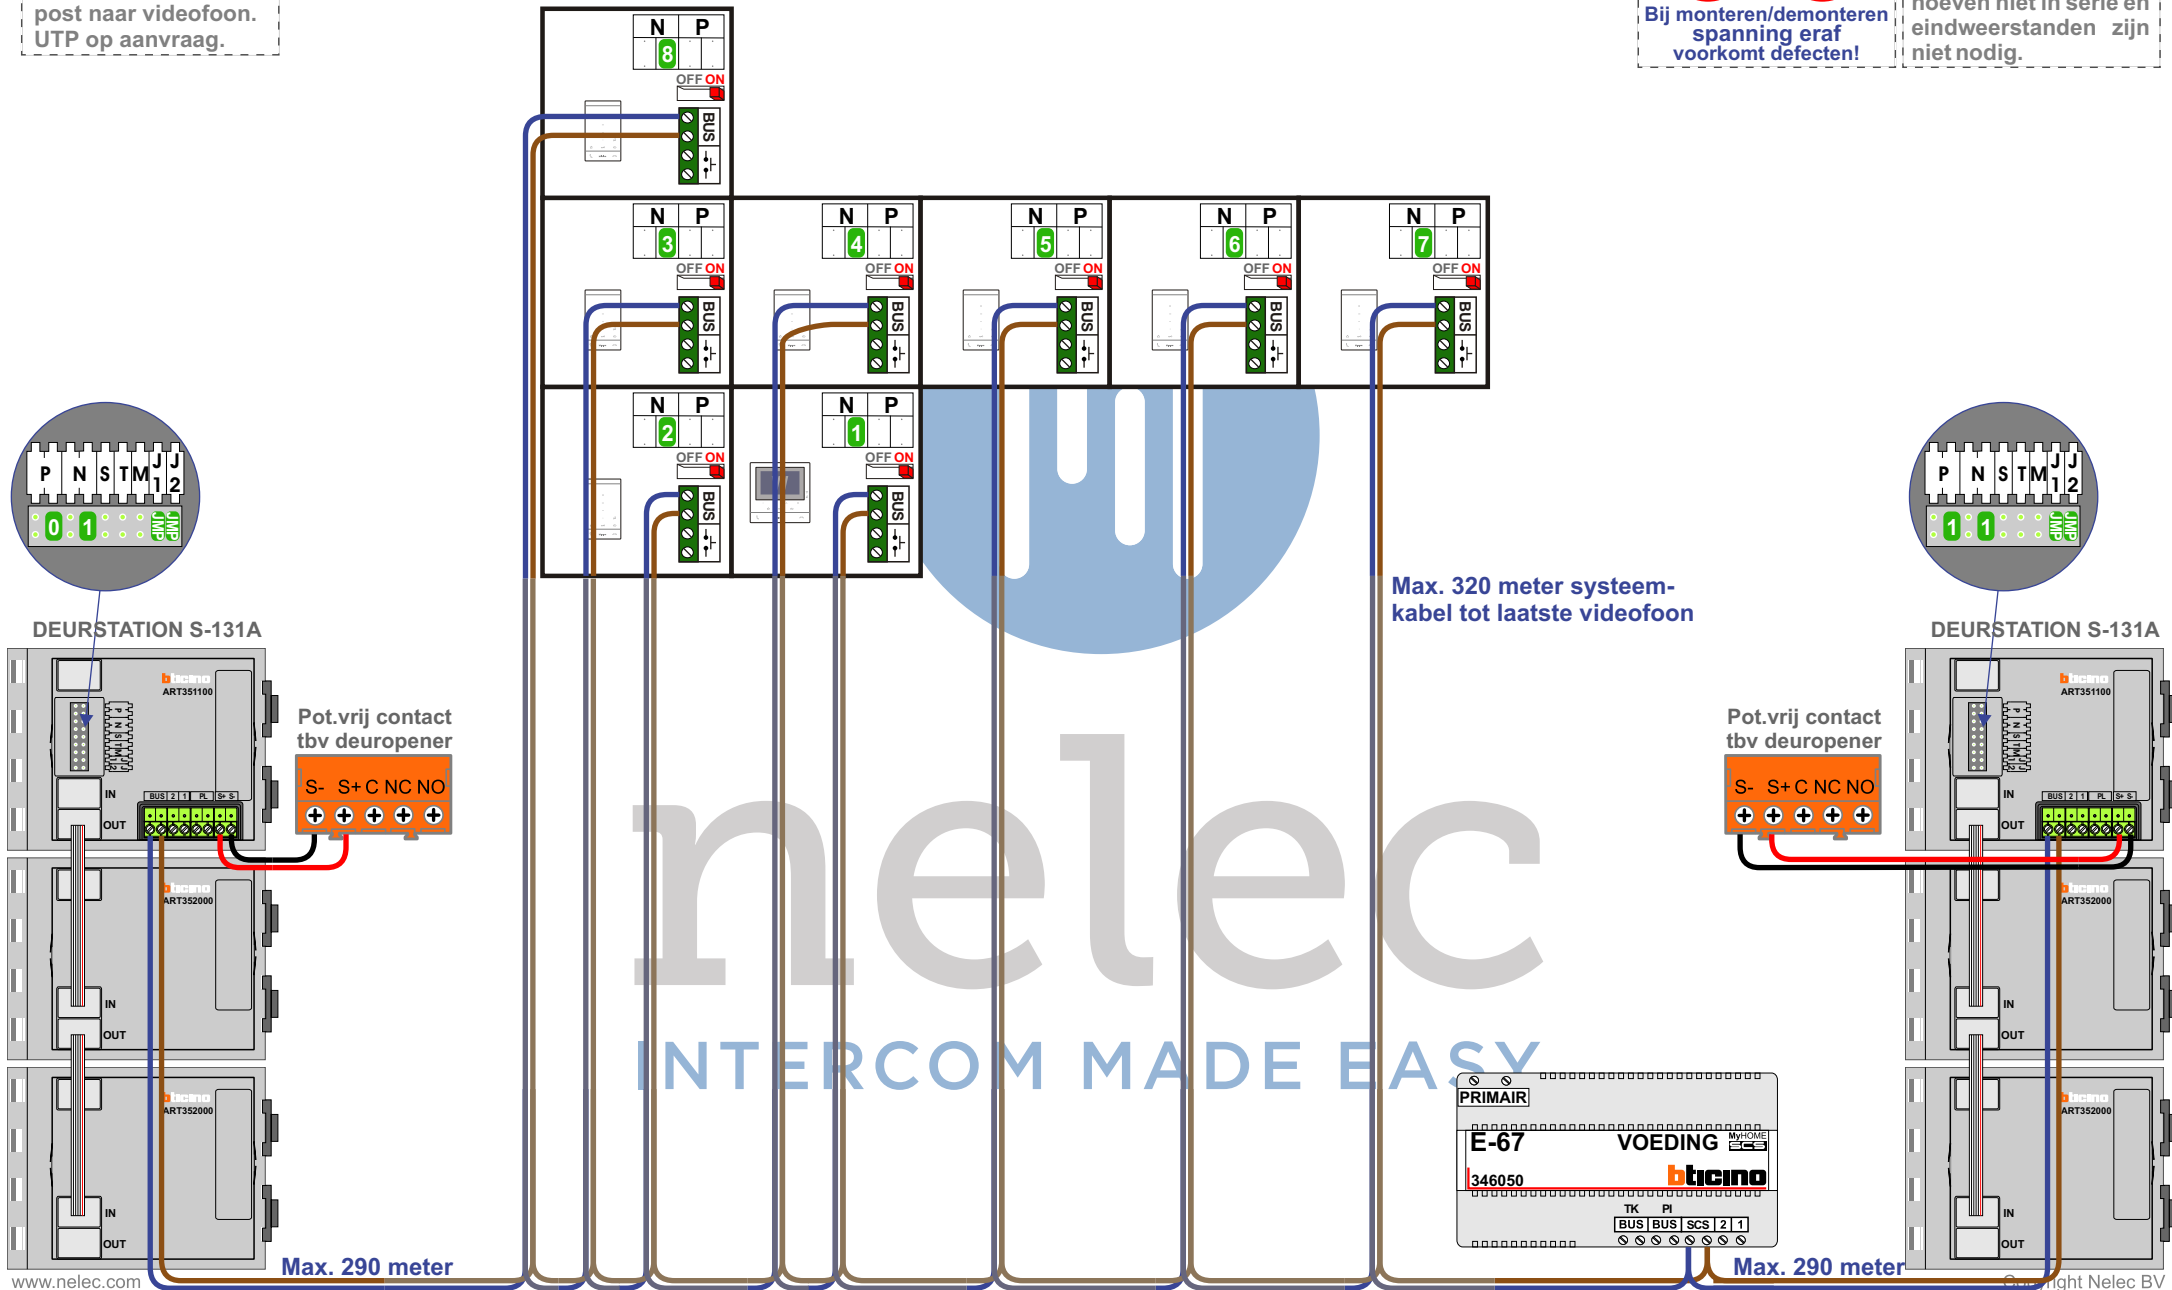

— = systeemkabel
Bij andere getwiste kabel **66%** afstand!
Bij ongetwiste kabel **max. 50 meter** buitenpost naar videofoon.
UTP op aanvraag.

TWEEDRAADS BUS

Bij monteren/demonteren **spanning eraf** voorkomt defecten!

Bij installaties zonder beeld maakt het niet uit *hoe* je de bus aansluit. De telefoons hoeven niet in serie en eindweerstand zijn niet nodig.

Max. 320 meter systeemkabel tot laatste videofoon

Max. 290 meter

Max. 290 meter