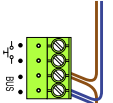

— = systeemkabel

Bij kabel 2 x 1 mm²:

180% afstand!

Bij kabel 2 x 0,28 mm²:

60% afstand!

UTP op aanvraag.

TWEEDRAADS BUS

Bij monteren/demonteren
spanning eraf
voorkomt defecten!

M-50

De aders moeten
echt OP de connector
doorgelust worden!

Pencamera

max. 3 meter
coax

kern coax
mantel coax

voeding
pencamera

Max. 50 meter

Max. 100 meter systeem-
kabel tot laatste videofoon