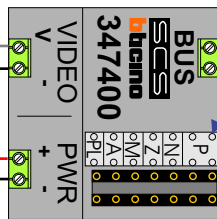

M-50

De aders moeten
echt OP de connector
doorgelust worden!

Pencamera

max. 3 meter
coax

kern coax
mantel coax

voeding
pencamera

Max. 50 meter

Max. 100 meter systeem-
kabel tot laatste videofoon

BUITENPOST S-120V

NO NC C S+ S-
Pot.vrij contact
tbv deuropener

Max. 50 meter