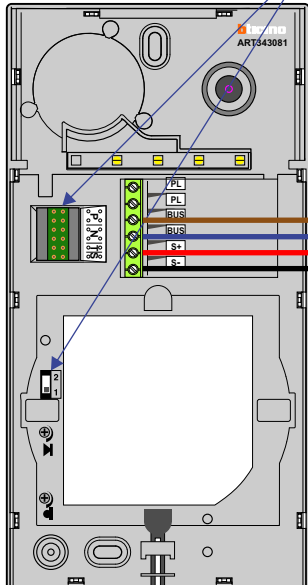

— = systeemkabel

Bij kabel 2 x 1 mm²:

180% afstand!

Bij kabel 2 x 0,28 mm²:

60% afstand!

UTP op aanvraag.

TWEEDRAADS BUS

Bij monteren/demonteren
spanning eraf
voorkomt defecten!

M-50

De aders moeten
echt OP de connector
doorgelust worden!

Pencamera

max. 3 meter
coax

kern coax
mantel coax

voeding
pencamera

Max. 50 meter

Max. 100 meter systeem-
kabel tot laatste videofoon

BUITENPOST S-120V

NO NC C S+ S-
Pot.vrij contact
tbv deuropener

Max. 50 meter