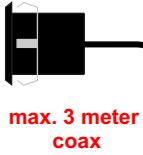

— = systeemkabel

Bij kabel 2 x 1 mm²:

180% afstand!

Bij kabel 2 x 0,28 mm²:

60% afstand!

UTP op aanvraag.

TWEEDRAADS BUS

Bij monteren/demonteren
spanning eraf
voorkomt defecten!

M-50

De aders moeten
echt OP de connector
doorgelust worden!

Pencamera

max. 3 meter
coax

kern coax
mantel coax

voeding
pencamera

Max. 50 meter

Max. 100 meter systeem-
kabel tot laatste videofoon