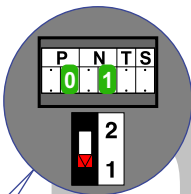

M-50

De aders moeten
echt OP de connector
doorgelust worden!

Pencamera

max. 3 meter
coax

kern coax
mantel coax

voeding
pencamera

Max. 50 meter

Max. 100 meter systeem-
kabel tot laatste videofoon