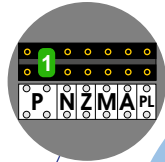

M-50

De aders moeten
echt OP de connector
doorgelust worden!

Pencamera

max. 3 meter
coax

kern coax
mantel coax

voeding
pencamera

Max. 50 meter

Max. 100 meter systeem-
kabel tot laatste videofoon