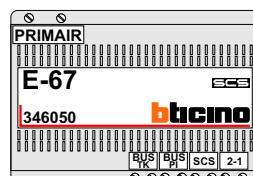

Max. 50 meter