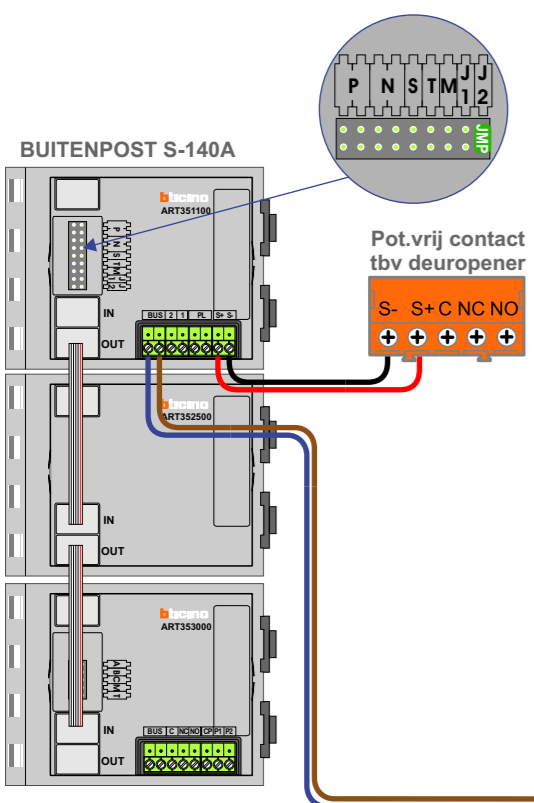

TWEEDRAADS BUS

Bij monteren/demonteren spanning eraf voorkomt defecten!

Digitizers & flatcables

Niet monteren/demonteren onder spanning
Beldrukkers mogen wel

— = systeemkabel
Bij kabel 2 x 1 mm²: 180% afstand!
Bij kabel 2 x 0,28 mm²: 60% afstand!
UTP op aanvraag.

Bij installaties zonder beeld maakt het niet uit hoe je de bus aansluit. De telefoons hoeven niet in serie en eindweerstand zijn niet nodig.

Max. 290 meter

Max. 320 meter systeemkabel tot laatste deurtelefoon

N-Waarde	Huisnummer	Switch-ON
1	10	
2	12	
3	14	
4	16	
5	18	
6	20	
7	22	
8	24	
9	26	
10	28	
11	30	
12	32	
13	34	
14	36	
15	38	
16	40	
17	42	
18	44	
19	46	
20	48	
21	50	
22	52	
23	54	
24	56	
25	58	X
26	60	X
27	62	X
28	64	X
29	66	X
30	68	X
31	70	X
32	72	X
33	74	X
34	76	X
35	78	X
36	80	X