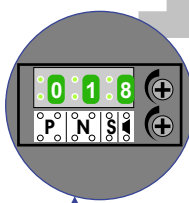

TWEEDRAADS BUS

Bij monteren/demonteren spanning eraf voorkomt defecten!

12 Vac opener

DEURSTATION S-10A

Digitizer voor 1 t/m 8 drukkers

Max. 290 meter

Max. 320 meter systeemkabel tot laatste deurtelefoon

N-Waarde	Huisnummer	Switch-ON
1	31A	
2	31B	
3	31C	
4	31D	
5	31E	
6	31F	X
7	31G	X