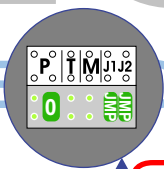

— = systeemkabel
 Bij kabel 2 x 1 mm²:
 180% afstand!
 Bij kabel 2 x 0,28 mm²:
 60% afstand!
 UTP op aanvraag.

Bij installaties zonder beeld maakt het niet uit hoe je de bus aansluit. De telefoons hoeven niet in serie en eindweerstand zijn niet nodig.

TWEEDRAADS BUS

Bij monteren/demonteren spanning eraf voorkomt defecten!

12 Vac opener

DEURSTATION S-10A

Digitizer voor 1 t/m 8 drukkers

Max. 290 meter

Max. 320 meter systeemkabel tot laatste deurtelefoon

N-Waarde	Huisnummer	Switch-ON
1	31A	
2	31B	
3	31C	
4	31D	
5	31E	
6	31F	X
7	31G	X