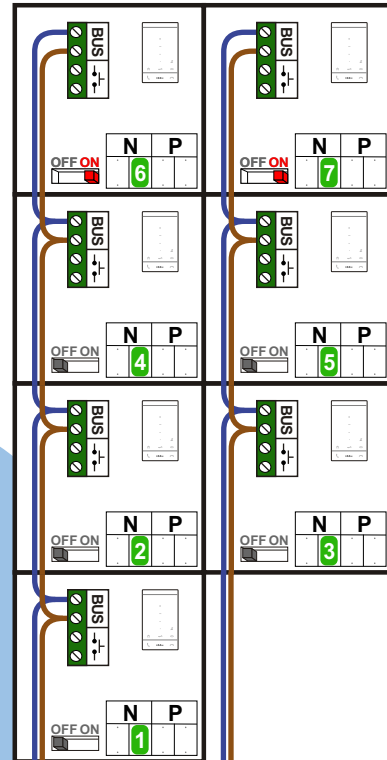

— = systeemkabel
 Bij kabel 2 x 1 mm²:
 180% afstand!
 Bij kabel 2 x 0,28 mm²:
 60% afstand!
 UTP op aanvraag.

Bij installaties zonder beeld maakt het niet uit hoe je de bus aansluit. De telefoons hoeven niet in serie en eindweerstand zijn niet nodig.

TWEEDRAADS BUS

Bij monteren/demonteren spanning eraf voorkomt defecten!

12 Vac opener

DEURSTATION S-10A

Digitizer voor 1 t/m 8 drukkers

Max. 290 meter

Max. 320 meter systeemkabel tot laatste deurtelefoon

N-Waarde	Huisnummer	Switch-ON
1	31A	
2	31B	
3	31C	
4	31D	
5	31E	
6	31F	X
7	31G	X