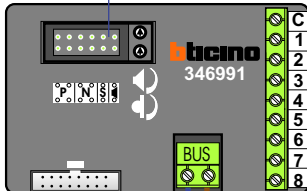

TWEEDRAADS BUS

Bij monteren/demonteren spanning eraf voorkomt defecten!

12 Vac opener

DEURSTATION S-10A

Digitizer voor 1 t/m 8 drukkers

Max. 290 meter

Max. 320 meter systeemkabel tot laatste deurtelefoon

N-Waarde	Huisnummer	Switch-ON
1	31A	
2	31B	
3	31C	
4	31D	
5	31E	
6	31F	X
7	31G	X