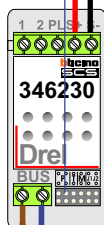

TWEEDRAADS BUS

Bij monteren/demonteren spanning eraf voorkomt defecten!

12 Vac opener

DEURSTATION S-10A

Digitizer voor 1 t/m 8 drukkers

Max. 290 meter

Max. 320 meter systeemkabel tot laatste deurtelefoon

N-Waarde	Huisnummer	Switch-ON
1	31A	
2	31B	
3	31C	
4	31D	
5	31E	
6	31F	X
7	31G	X