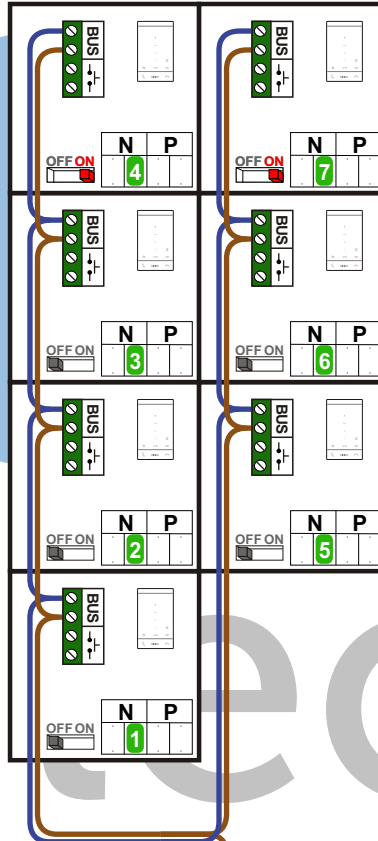

— = systeemkabel
 Bij kabel 2 x 1 mm²:
 180% afstand!
 Bij kabel 2 x 0,28 mm²:
 60% afstand!
 UTP op aanvraag.

Digitizers & flatcables

Niet monteren/demonteren
 onder spanning
 Beldrukkers mogen wel

TWEEDRAADS BUS

Bij monteren/demonteren
 spanning eraf
 voorkomt defecten!

Bij installaties zonder
 beeld maakt het niet
 uit hoe je de bus
 aansluit. De telefoons
 hoeven niet in serie en
 eindweerstand zijn
 niet nodig.

nelec
 INTERCOM MADE EASY

DEURSTATION S-10A

Digitizer
 voor
 1 t/m 8
 drukkers

Max. 290 meter

Max. 320 meter systeem-
 kabel tot laatste deurtelefoon

N-Waarde	Huisnummer	Switch_ON
1	40	
2	42	
3	44	
4	46	X
5	48	
6	50	
7	52	X