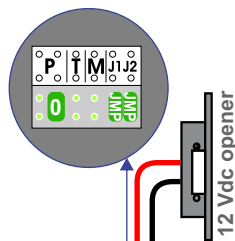

— = systeemkabel
 Bij kabel 2 x 1 mm²:
 180% afstand!
 Bij kabel 2 x 0,28 mm²:
 60% afstand!
 UTP op aanvraag.

Digitizers & flatcables

Niet monteren/demonteren
 onder spanning
 Beldrukkers mogen wel

TWEEDRAADS BUS

Bij monteren/demonteren
 spanning eraf
 voorkomt defecten!

Bij installaties zonder
 beeld maakt het niet
 uit hoe je de bus
 aansluit. De telefoons
 hoeven niet in serie en
 eindweerstand zijn
 niet nodig.

nelec
 INTERCOM MADE EASY

DEURSTATION S-10A

Digitizer
 voor
 1 t/m 8
 drukkers

Max. 290 meter

Max. 320 meter systeem-
 kabel tot laatste deurtelefoon

N-Waarde	Huisnummer	Switch_ON
1	40	
2	42	
3	44	
4	46	X
5	48	
6	50	
7	52	X