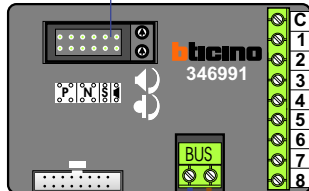

Bij monteren/demonteren
 spanning eraf
 voorkomt defecten!

Bij installaties zonder
 beeld maakt het niet
 uit hoe je de bus
 aansluit. De telefoons
 hoeven niet in serie en
 eindweerstand zijn
 niet nodig.

nelec
 INTERCOM MADE EASY

DEURSTATION S-10A

Digitizer
 voor
 1 t/m 8
 drukkers

Max. 290 meter

Max. 320 meter systeem-
 kabel tot laatste deurtelefoon

N-Waarde	Huisnummer	Switch_ON
1	40	
2	42	
3	44	
4	46	X
5	48	
6	50	
7	52	X