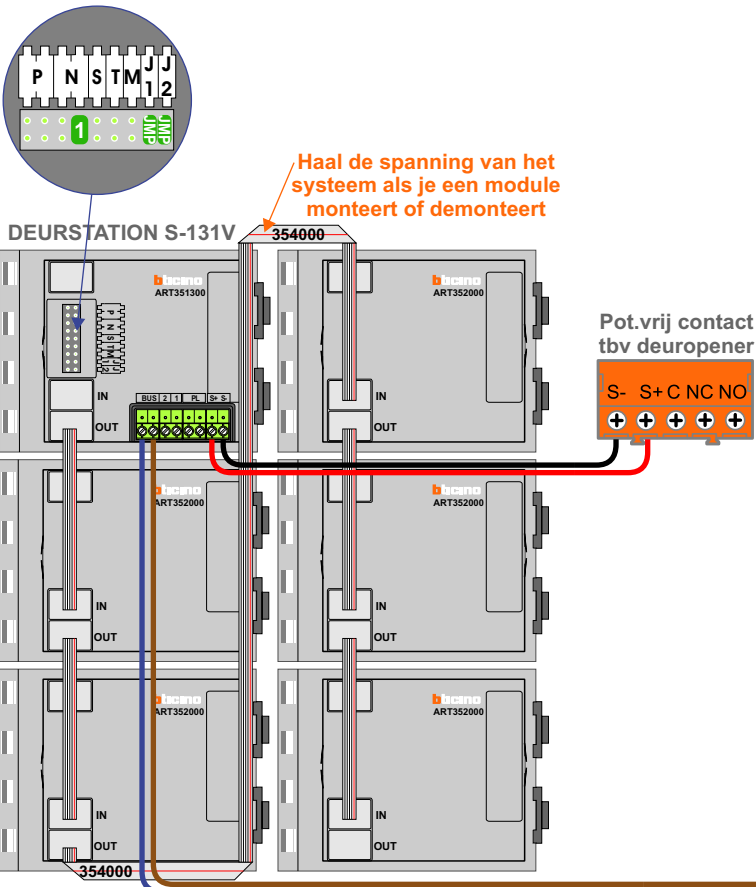

**= systeemkabel**  
Bij andere getwiste kabel 66% afstand!  
Bij ongetwiste kabel max. 50 meter buitenpost naar videofoon.  
UTP op aanvraag.

**TWEEDRAADS BUS**  
Bij monteren/demonteren spanning eraf voorkomt defecten!

**Digitizers & flatcables**  
Niet monteren/demonteren onder spanning  
Beldrukkers mogen wel

**M-50**  
De aders moeten echt OP de connector doorgelust worden!

**VideoVerdeler**  
De aders moeten echt OP de klemmen doorgelust worden!

De twee stijgers echt OP de klemmen van E-67 aansluiten!

nelec  
INTERCOM MADE EASY

Max. 50 meter

Max. 100 meter systeemkabel tot laatste videofoon

N-Waarde	Huisnummer	Switch-ON
1	1	
2	3	
3	5	
4	7	
5	9	
6	11	
7	13	
8	15	X
9	17	X
10	19	X
11	21	X
12	23	X
13	25	X
14	27	X
15	29	X
16	31	X
17	33	X
18	35	X