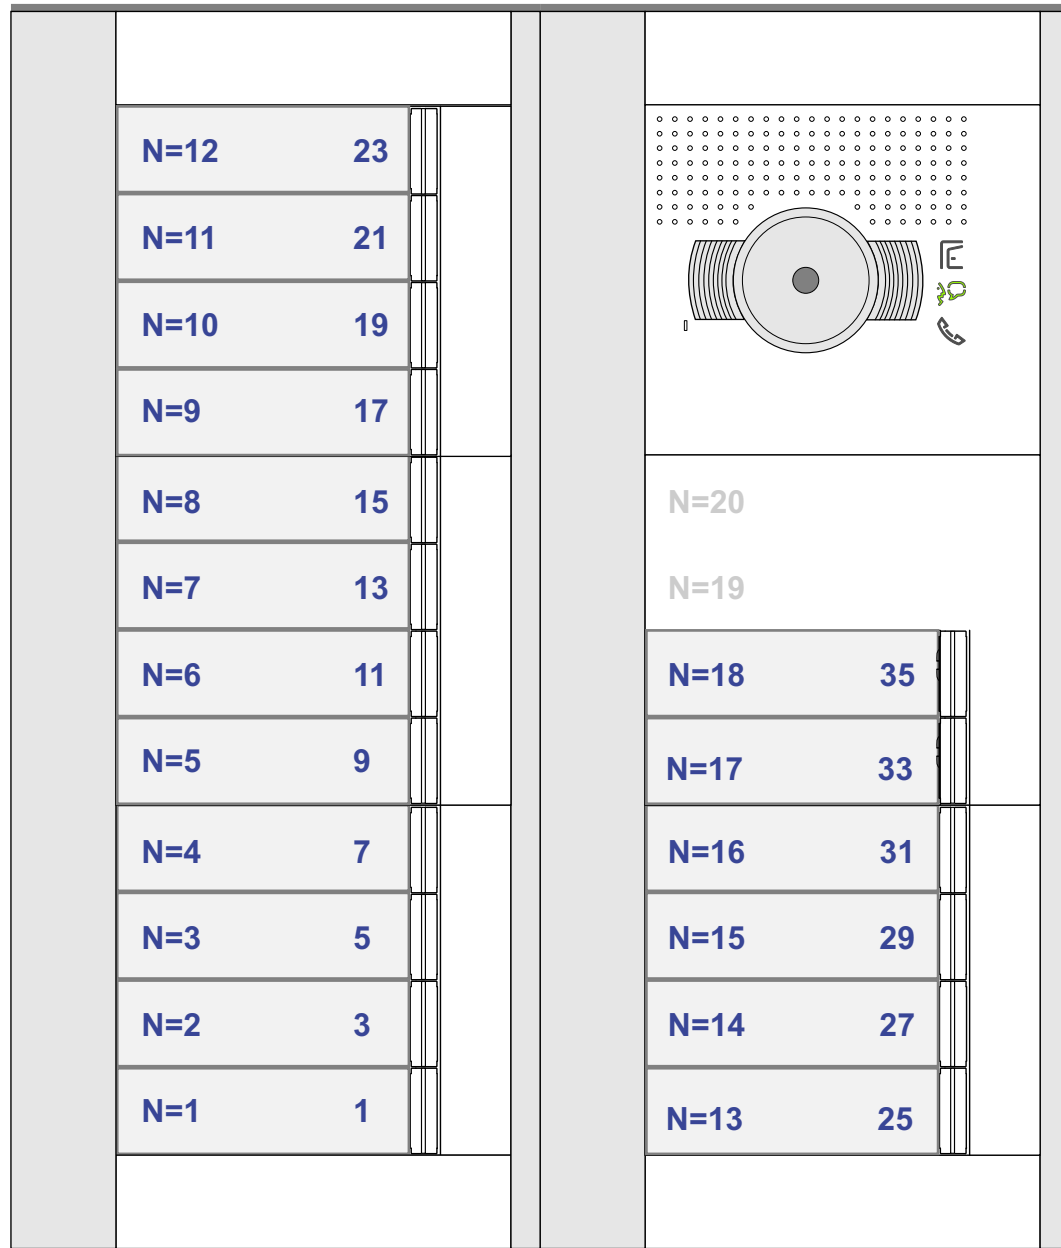

**= systeemkabel**  
Bij andere getwiste kabel 66% afstand!  
Bij ongetwiste kabel max. 50 meter buitenpost naar videofoon.  
UTP op aanvraag.

**TWEEDRAADS BUS**  
Bij monteren/demonteren spanning eraf voorkomt defecten!

De twee stijgers echt OP de klemmen van E-67 aansluiten!

nelec  
INTERCOM MADE EASY

Max. 50 meter

Max. 100 meter systeemkabel tot laatste videofoon

N-Waarde	Huisnummer	Switch-ON
1	1	
2	3	
3	5	
4	7	
5	9	
6	11	
7	13	
8	15	X
9	17	X
10	19	X
11	21	X
12	23	X
13	25	X
14	27	X
15	29	X
16	31	X
17	33	X
18	35	X