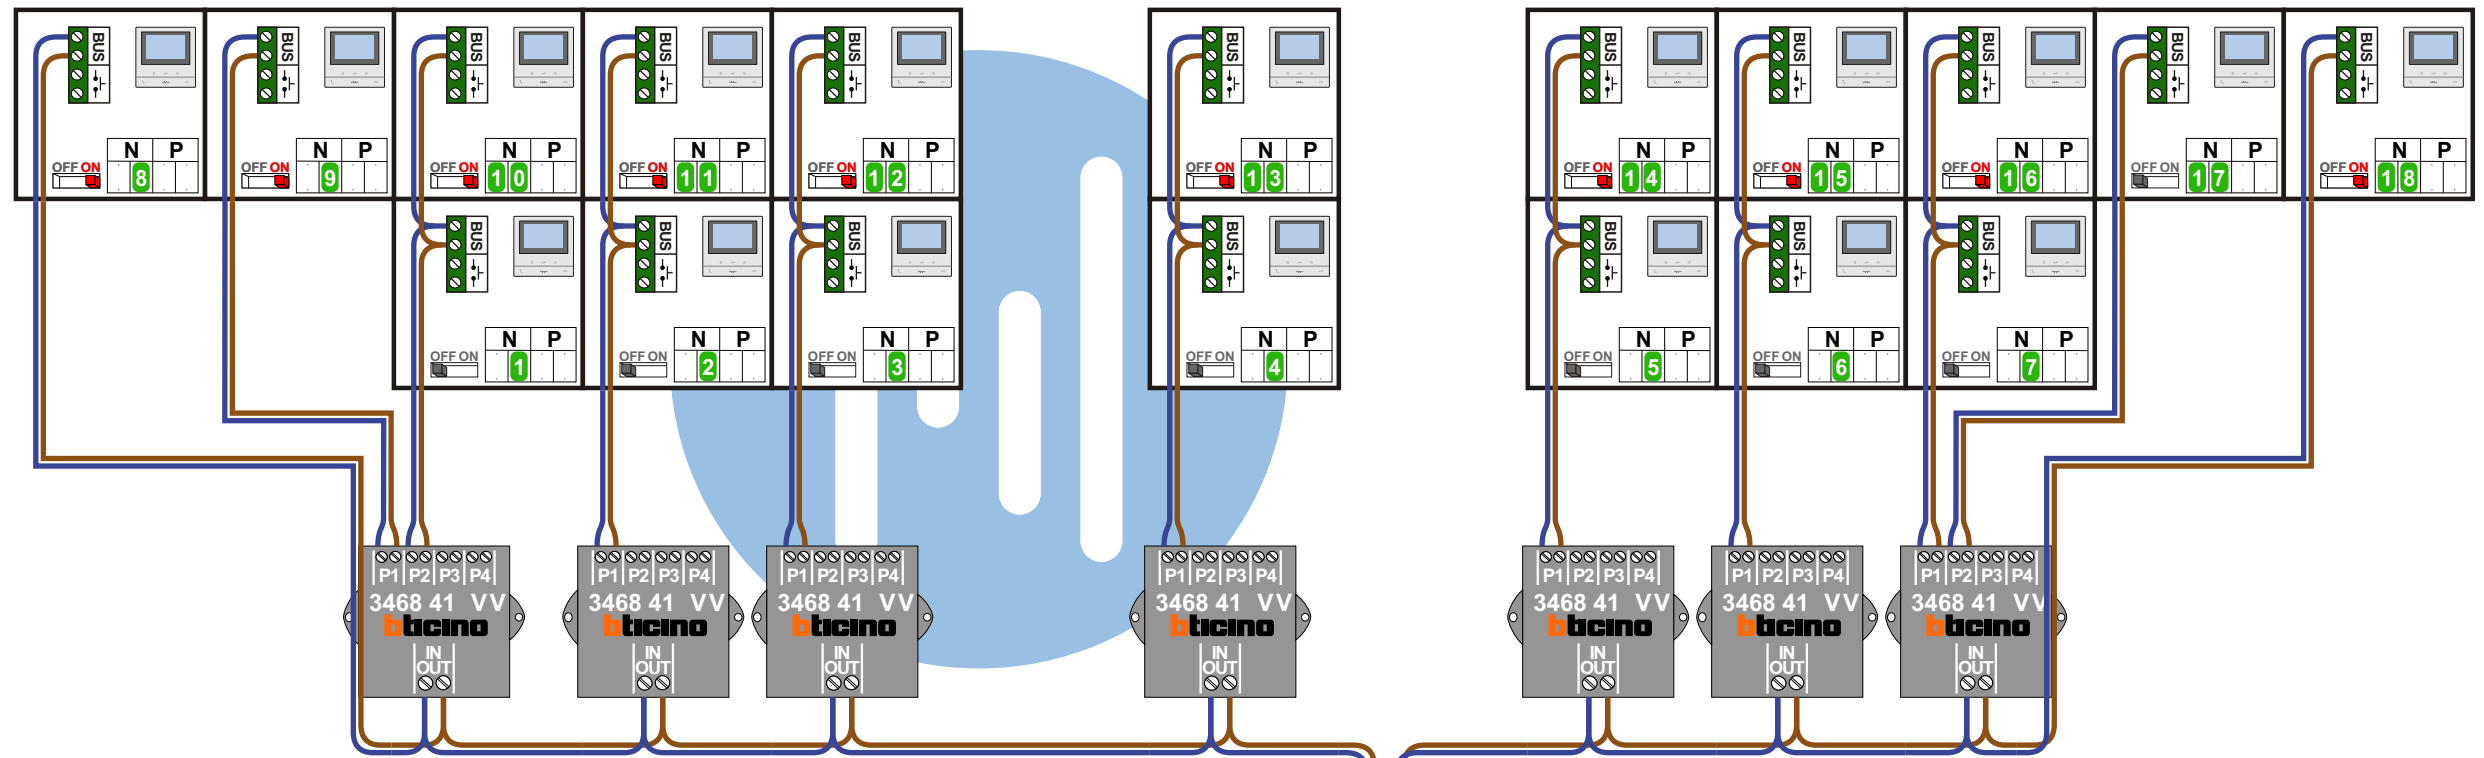

**= systeemkabel**  
Bij andere getwiste kabel 66% afstand!  
Bij ongetwiste kabel max. 50 meter buitenpost naar videofoon.  
UTP op aanvraag.

**TWEEDRAADS BUS**  
Bij monteren/demonteren spanning eraf voorkomt defecten!

**Digitizers & flatcables**  
Niet monteren/demonteren onder spanning  
Beldrukkers mogen wel

**M-50**  
De aders moeten echt OP de connector doorgelust worden!

**VideoVerdeler**  
De aders moeten echt OP de klemmen doorgelust worden!

De twee stijgers echt OP de klemmen van E-67 aansluiten!

nelec  
INTERCOM MADE EASY

Max. 50 meter

Max. 100 meter systeemkabel tot laatste videofoon

N-Waarde	Huisnummer	Switch-ON
1	1	
2	3	
3	5	
4	7	
5	9	
6	11	
7	13	
8	15	X
9	17	X
10	19	X
11	21	X
12	23	X
13	25	X
14	27	X
15	29	X
16	31	X
17	33	X
18	35	X