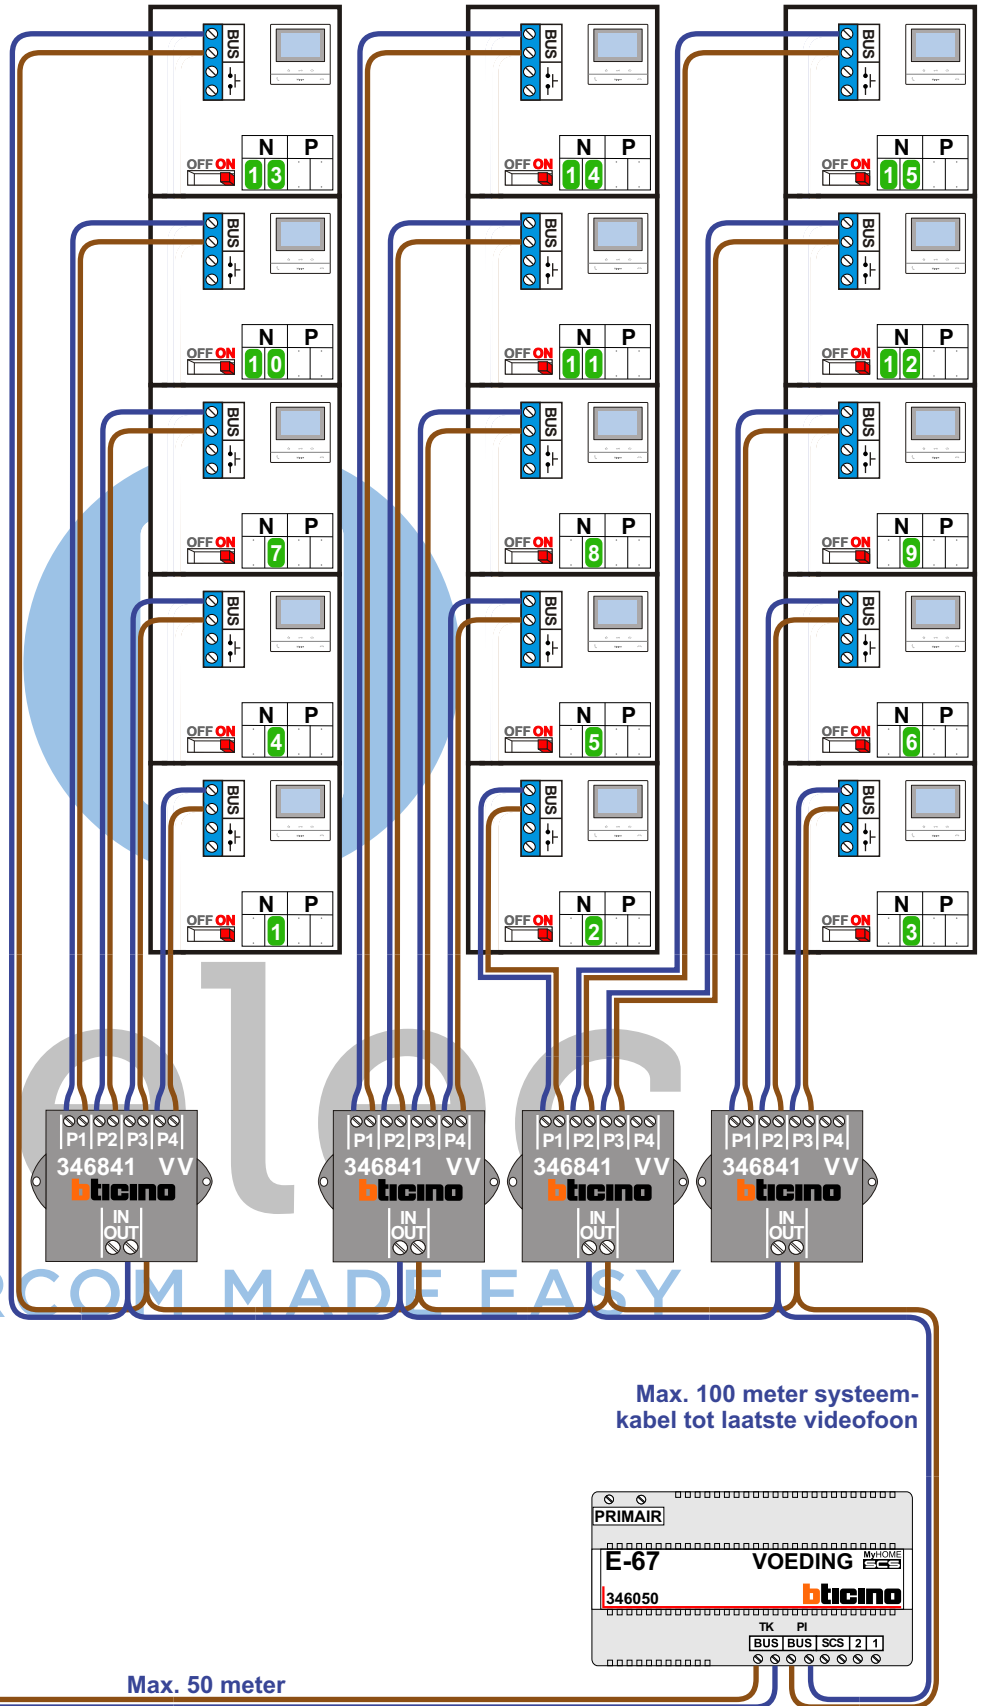

— = systeemkabel
Bij kabel 2 x 1 mm²:
180% afstand!
Bij kabel 2 x 0,28 mm²:
60% afstand!
UTP op aanvraag.

Digitizers & flatcables

Niet monteren/demonteren
onder spanning
Bedrukkers mogen wel

VideoVerdeler

De anders moeten
echt OP de klemmen
doorgelust worden!

TWEEDRAADS BUS

Bij monteren/demonteren
spanning eraf
voorkomt defecten!

Pot.vrij contact
tbv deuropener

DEURSTATION S-131V

Max. 100 meter systeem-
kabel tot laatste videofoon

Max. 50 meter

N-Waarde	Huisnummer	Switch-ON
1	44	X
2	46	X
3	48	X
4	50	X
5	52	X
6	56	X
7	58	X
8	60	X
9	62	X
10	64	X
11	68	X
12	70	X
13	72	X
14	74	X
15	76	X

nelec
INTERCOM MADE EASY