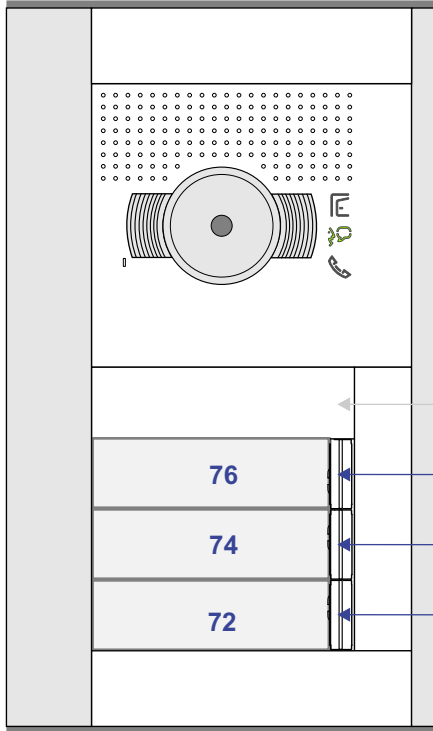

— = systeemkabel
Bij kabel 2 x 1 mm²:
180% afstand!
Bij kabel 2 x 0,28 mm²:
60% afstand!
UTP op aanvraag.

Digitizers & flatcables

Niet monteren/demonteren
onder spanning
Bedrukkers mogen wel

VideoVerdeler

De anders moeten
echt OP de klemmen
doorgelust worden!

TWEEDRAADS BUS

Bij monteren/demonteren
spanning eraf
voorkomt defecten!

Pot.vrij contact
tbv deuropener

DEURSTATION S-131V

Max. 100 meter systeem-
kabel tot laatste videofoon

Max. 50 meter

N-Waarde	Huisnummer	Switch-ON
1	44	X
2	46	X
3	48	X
4	50	X
5	52	X
6	56	X
7	58	X
8	60	X
9	62	X
10	64	X
11	68	X
12	70	X
13	72	X
14	74	X
15	76	X

nelec
INTERCOM MADE EASY