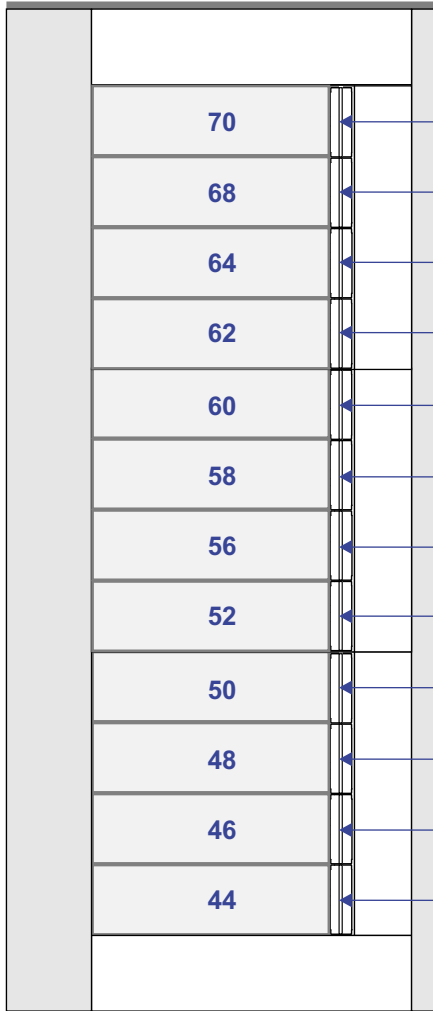

— = systeemkabel
Bij kabel 2 x 1 mm²:
180% afstand!
Bij kabel 2 x 0,28 mm²:
60% afstand!
UTP op aanvraag.

Digitizers & flatcables

Niet monteren/demonteren
onder spanning
Bedrukkers mogen wel

VideoVerdeler

De anders moeten
echt OP de klemmen
doorgelust worden!

TWEEDRAADS BUS

Bij monteren/demonteren
spanning eraf
voorkomt defecten!

Pot.vrij contact
tbv deuropener

DEURSTATION S-131V

Max. 100 meter systeem-
kabel tot laatste videofoon

Max. 50 meter

N-Waarde	Huisnummer	Switch-ON
1	44	X
2	46	X
3	48	X
4	50	X
5	52	X
6	56	X
7	58	X
8	60	X
9	62	X
10	64	X
11	68	X
12	70	X
13	72	X
14	74	X
15	76	X

nelec
INTERCOM MADE EASY