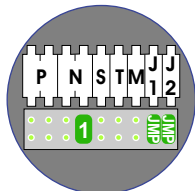

— = systeemkabel
Bij kabel 2 x 1 mm²:
180% afstand!
Bij kabel 2 x 0,28 mm²:
60% afstand!
UTP op aanvraag.

Digitizers & flatcables

Niet monteren/demonteren
onder spanning
Bedrukkers mogen wel

VideoVerdeler

De anders moeten
echt OP de klemmen
doorgelust worden!

TWEEDRAADS BUS

Bij monteren/demonteren
spanning eraf
voorkomt defecten!

Pot.vrij contact
tbv deuropener

DEURSTATION S-131V

Max. 100 meter systeem-
kabel tot laatste videofoon

Max. 50 meter

N-Waarde	Huisnummer	Switch-ON
1	44	X
2	46	X
3	48	X
4	50	X
5	52	X
6	56	X
7	58	X
8	60	X
9	62	X
10	64	X
11	68	X
12	70	X
13	72	X
14	74	X
15	76	X

nelec
INTERCOM MADE EASY