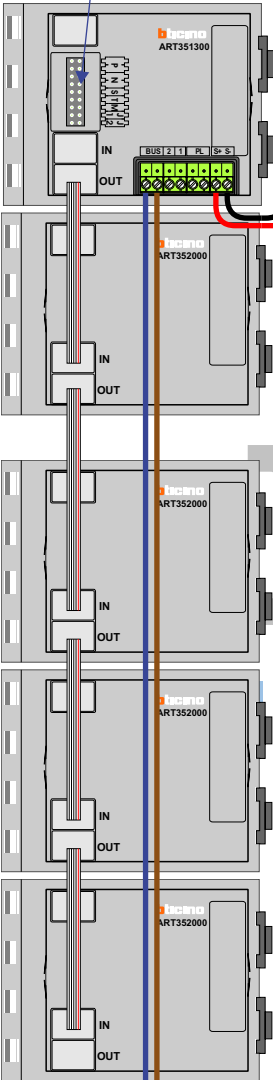

— = systeemkabel
Bij kabel 2 x 1 mm²:
180% afstand!
Bij kabel 2 x 0,28 mm²:
60% afstand!
UTP op aanvraag.

Digitizers & flatcables

Niet monteren/demonteren
onder spanning
Bedrukkers mogen wel

VideoVerdeler

De anders moeten
echt OP de klemmen
doorgelust worden!

TWEEDRAADS BUS

Bij monteren/demonteren
spanning eraf
voorkomt defecten!

Pot.vrij contact
tbv deuropener

DEURSTATION S-131V

Max. 100 meter systeem-
kabel tot laatste videofoon

Max. 50 meter

N-Waarde	Huisnummer	Switch-ON
1	44	X
2	46	X
3	48	X
4	50	X
5	52	X
6	56	X
7	58	X
8	60	X
9	62	X
10	64	X
11	68	X
12	70	X
13	72	X
14	74	X
15	76	X

nelec
INTERCOM MADE EASY