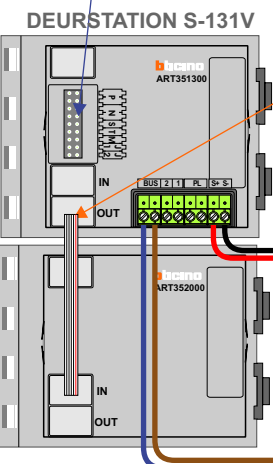

— = systeemkabel
 Bij andere getwiste kabel 66% afstand!
 Bij ongetwiste kabel max. 50 meter buitenpost naar videofoon.
 UTP op aanvraag.

TWEEDRAADS BUS

Bij monteren/demonteren spanning eraf voorkomt defecten!

M-50

De aders moeten echt OP de connector doorgelust worden!

nelec

Haal de spanning van het systeem als je een module monteert of demonteert

Max. 100 meter systeemkabel tot laatste videofoon

Max. 50 m.

nelec
INTERCOM MADE EASY