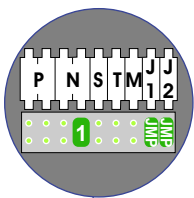

— = systeemkabel
 Bij andere getwiste kabel 66% afstand!
 Bij ongetwiste kabel max. 50 meter buitenpost naar videofoon.
 UTP op aanvraag.

TWEEDRAADS BUS

Bij monteren/demonteren spanning eraf voorkomt defecten!

M-50

De aders moeten echt OP de connector doorgelust worden!

nelec

Haal de spanning van het systeem als je een module monteert of demonteert

Max. 100 meter systeemkabel tot laatste videofoon

Max. 50 m.

nelec
INTERCOM MADE EASY