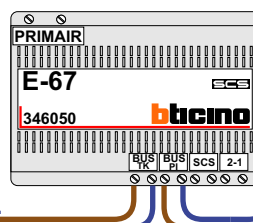

M-50

De aders moeten echt OP de connector doorgelust worden!

nelec

Haal de spanning van het systeem als je een module monteert of demonteert

Max. 100 meter systeemkabel tot laatste videofoon

Max. 50 m.

nelec
INTERCOM MADE EASY