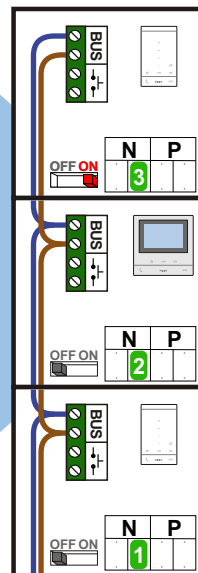

— = systeemkabel
 Bij andere getwiste kabel 66% afstand!
 Bij ongetwiste kabel max. 50 meter buitenpost naar videofoon.
 UTP op aanvraag.

TWEEDRAADS BUS

Bij monteren/demonteren spanning eraf voorkomt defecten!

M-50

De aders moeten echt OP de connector doorgelust worden!

nelec

Haal de spanning van het systeem als je een module monteert of demonteert

Max. 100 meter systeemkabel tot laatste videofoon

Max. 50 m.

nelec
INTERCOM MADE EASY