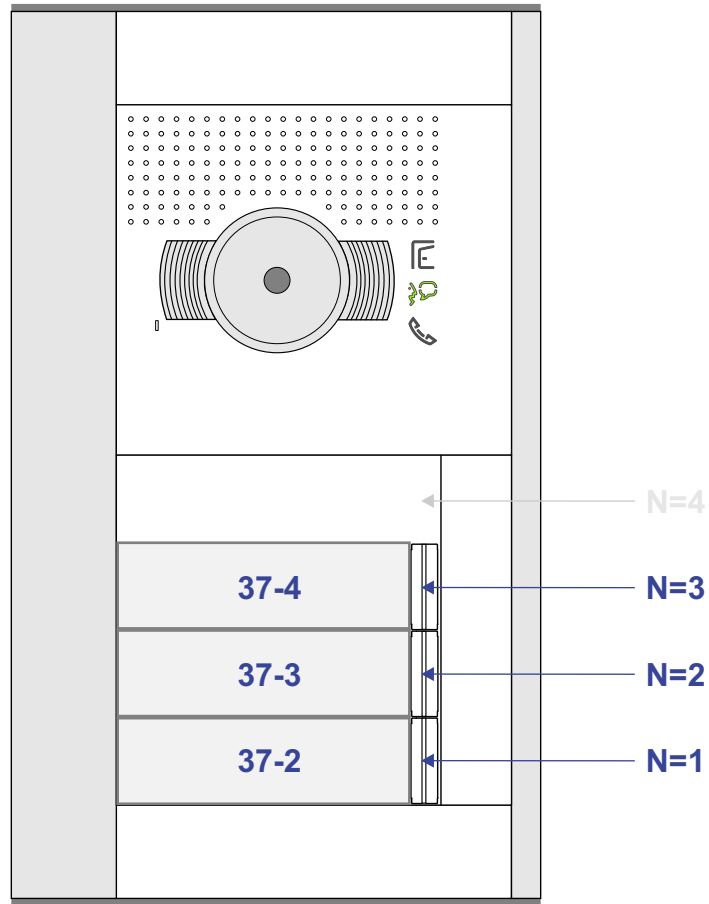

— = systeemkabel
 Bij andere getwiste kabel 66% afstand!
 Bij ongetwiste kabel max. 50 meter buitenpost naar videofoon.
 UTP op aanvraag.

TWEEDRAADS BUS

Bij monteren/demonteren spanning eraf voorkomt defecten!

M-50

De aders moeten echt OP de connector doorgelust worden!

nelec

Haal de spanning van het systeem als je een module monteert of demonteert

Max. 100 meter systeemkabel tot laatste videofoon

Max. 50 m.

nelec
INTERCOM MADE EASY