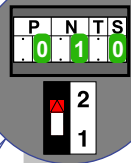

— = systeemkabel
Bij andere getwiste kabel 66% afstand!
Bij ongetwiste kabel max. 50 meter buitenpost naar videofoon.
UTP op aanvraag.

TWEEDRAADS BUS

Bij monteren/demonteren spanning eraf voorkomt defecten!

De twee stijgers echt OP de klemmen van E-67 aansluiten!