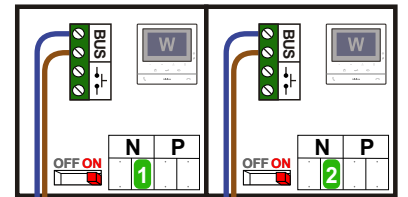

— = systeemkabel
 Bij andere getwiste kabel 66% afstand!
 Bij ongetwiste kabel max. 50 meter buitenpost naar videofoon.
 UTP op aanvraag.

TWEEDRAADS BUS

Bij monteren/demonteren spanning eraf voorkomt defecten!

De twee stijgers echt OP de klemmen van E-67 aansluiten!

Max. 100 meter systeemkabel tot laatste videofoon

Max. 50 meter