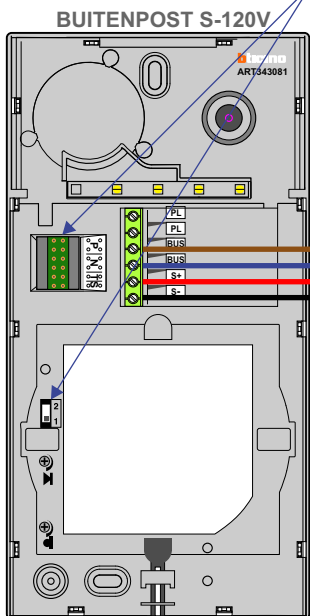

— = systeemkabel
 Bij andere getwiste kabel 66% afstand!
 Bij ongetwiste kabel max. 50 meter buitenpost naar videofoon.
 UTP op aanvraag.

TWEEDRAADS BUS

Bij monteren/demonteren spanning eraf voorkomt defecten!

De twee stijgers echt OP de klemmen van E-67 aansluiten!

Max. 100 meter systeemkabel tot laatste videofoon

Max. 50 meter