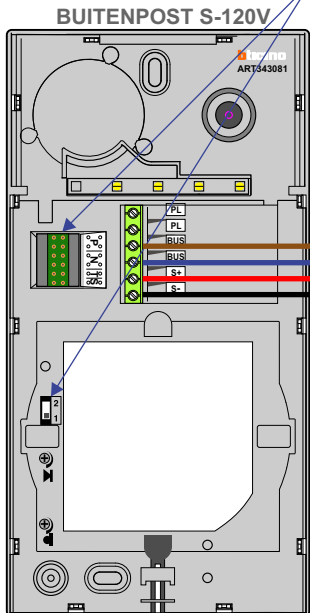

— = systeemkabel
 Bij andere getwiste kabel 66% afstand!
 Bij ongetwiste kabel max. 50 meter buitenpost naar videofoon.
 UTP op aanvraag.

TWEEDRAADS BUS

Bij monteren/demonteren spanning eraf voorkomt defecten!

M-50

De aders moeten echt OP de connector doorgelust worden!

Max. 50 meter

Max. 100 meter systeemkabel tot laatste videofoon