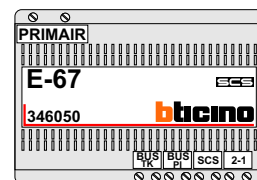

Max. 50 meter

Max. 100 meter systeemkabel tot laatste videofoon