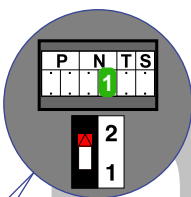

— = systeemkabel
 Bij andere getwiste kabel 66% afstand!
 Bij ongetwiste kabel max. 50 meter buitenpost naar videofoon.
 UTP op aanvraag.

TWEEDRAADS BUS

Bij monteren/demonteren spanning eraf voorkomt defecten!

M-50

De aders moeten echt OP de connector doorgelust worden!

Max. 50 meter

Max. 100 meter systeemkabel tot laatste videofoon