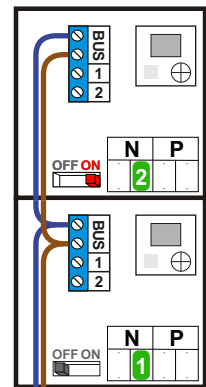

— = systeemkabel
 Bij andere getwiste kabel 66% afstand!
 Bij ongetwiste kabel max. 50 meter buitenpost naar videofoon.
 UTP op aanvraag.

TWEEDRAADS BUS

Bij monteren/demonteren spanning eraf voorkomt defecten!

M-50

De aders moeten echt OP de connector doorgelust worden!

Max. 50 meter

Max. 100 meter systeemkabel tot laatste videofoon