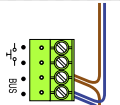

M-50

De aders moeten echt OP de connector doorgelust worden!

Max. 50 meter

Max. 100 meter systeemkabel tot laatste videofoon