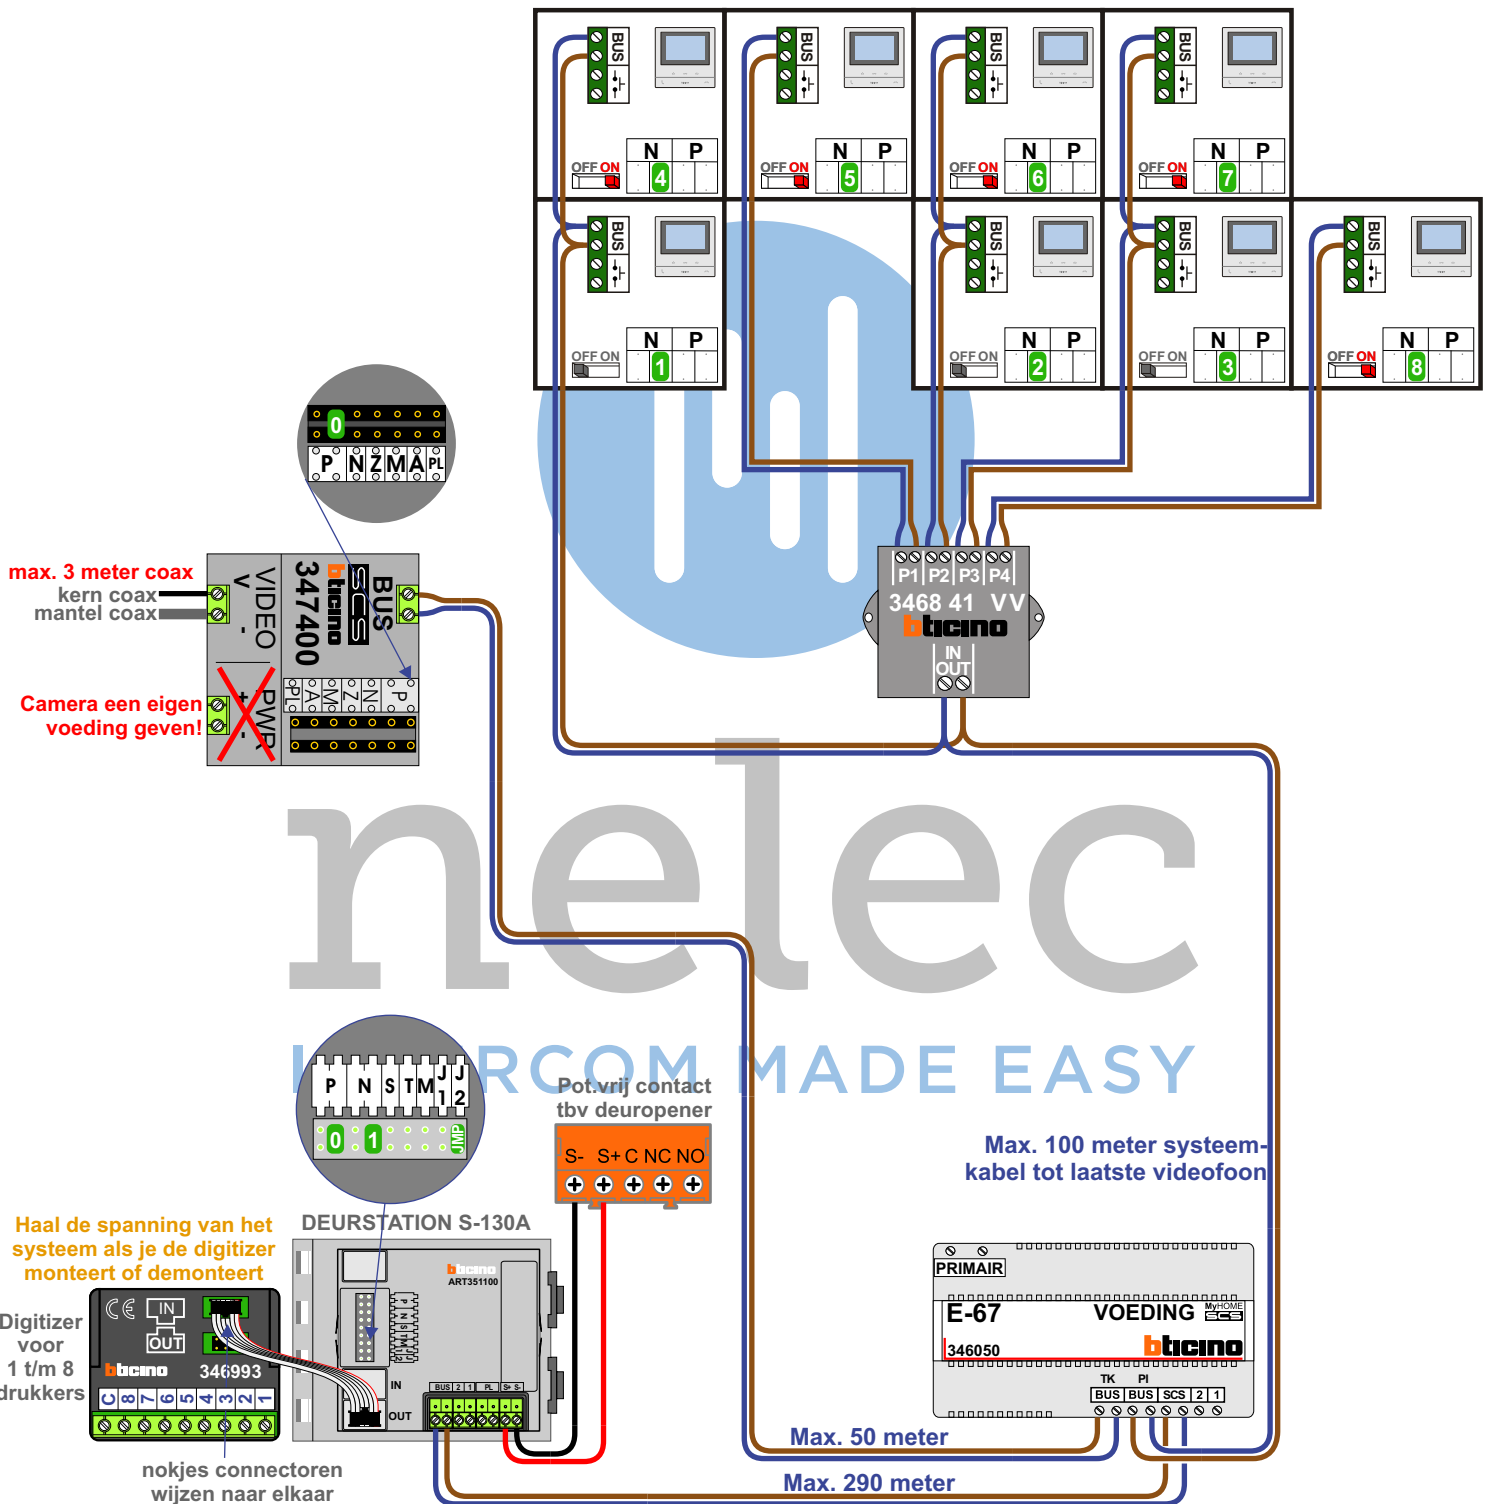

— = systeemkabel
Bij kabel 2 x 1 mm²:
180% afstand!
Bij kabel 2 x 0,28 mm²:
60% afstand!
UTP op aanvraag.

TWEEDRAADS BUS

Bij monteren/demonteren
spanning eraf
voorkomt defecten!

N-Waarde	Huisnummer	Switch-ON
1	67	
2	71	
3	73	
4	75	X
5	77	X
6	79	X
7	81	X
8	69	X

— = systeemkabel
Bij kabel 2 x 1 mm²:
180% afstand!
Bij kabel 2 x 0,28 mm²:
60% afstand!
UTP op aanvraag.

TWEEDRAADS BUS

Bij monteren/demonteren
spanning eraf
voorkomt defecten!

N-Waarde	Huisnummer	Switch-ON
1	83	
2	87	
3	89	
4	91	X
5	93	X
6	95	X
7	97	X
8	85	X

— = systeemkabel
 Bij kabel 2 x 1 mm²:
 180% afstand!
 Bij kabel 2 x 0,28 mm²:
 60% afstand!
 UTP op aanvraag.

TWEEDRAADS BUS

Bij monteren/demonteren
 spanning eraf
 voorkomt defecten!

N-Waarde	Huisnummer	Switch-ON
1	99	
2	103	
3	105	
4	107	X
5	109	X
6	111	X
7	113	X
8	101	X