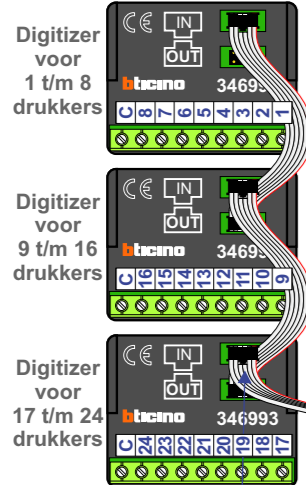

**nelec**  
INTERCOM MADE EASY

— = systeemkabel  
 Bij andere getwiste kabel 66% afstand!  
 Bij ongetwiste kabel max. 50 meter buitenpost naar videofoon.  
 UTP op aanvraag.

DD8 digitzer: flatcable

Connector van flatcable nokje juiste kant op bij aansluiten op DD8

Digitizers & flatcables

Niet monteren/demonteren onder spanning  
 Beldrukkers mogen wel

TWEEDRAADS BUS

Bij monteren/demonteren spanning eraf voorkomt defecten!

M-50

De aders moeten echt OP de connector doorgelust worden!

VideoVerdeleider

De aders moeten echt OP de klemmen doorgelust worden!

De twee stijgers echt OP de klemmen van E-67 aansluiten!

Haal de spanning van het systeem als je een digitizer monteert of demonteert

nokjes connectoren wijzen naar elkaar

Max. 50 meter

Max. 100 meter systeemkabel tot laatste videofoon

**nelec**  
INTERCOM MADE EASY

N-waarde	Huisnummer	Eindweerstand
1	148	
2	150	
3	152	
4	154	
5	156	
6	158	
7	160	
8	162	
9	164	
10	166	
11	168	
12	170	
13	172	X
14	174	X
15	176	X
16	178	X
17	180	X
18	182	X
19	184	X
20	186	X
21	188	X
22	190	X
23	192	X
24	194	X