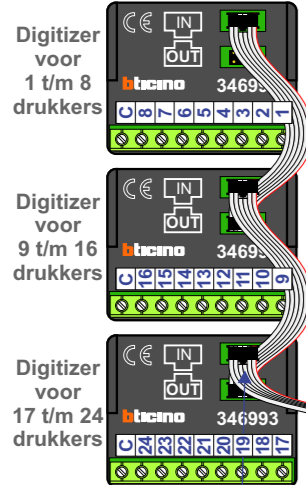

Bij monteren/demonteren spanning eraf voorkomt defecten!

M-50

De aders moeten echt OP de connector doorgelust worden!

VideoVerdeleer

De aders moeten echt OP de klemmen doorgelust worden!

De twee stijgers echt OP de klemmen van E-67 aansluiten!

Haal de spanning van het systeem als je een digitizer monteert of demonteert

nokjes connectoren wijzen naar elkaar

Pot.vrij contact tbv deuropener

DEURSTATION S-130V

Max. 50 meter

Max. 100 meter systeemkabel tot laatste videofoon

nelec  
INTERCOM MADE EASY

N-waarde	Huisnummer	Eindweerstand
1	2	
2	4	
3	6	
4	8	
5	10	
6	12	
7	14	
8	16	
9	18	
10	20	
11	22	
12	24	
13	26	X
14	28	X
15	30	X
16	32	X
17	34	X
18	36	X
19	38	X
20	40	X
21	42	X
22	44	X
23	46	X
24	48	X

**nelec**  
INTERCOM MADE EASY

— = systeemkabel  
 Bij andere getwiste kabel 66% afstand!  
 Bij ongetwiste kabel max. 50 meter buitenpost naar videofoon.  
 UTP op aanvraag.

DD8 digitzer: flatcable

Connector van flatcable nokje juiste kant op bij aansluiten op DD8