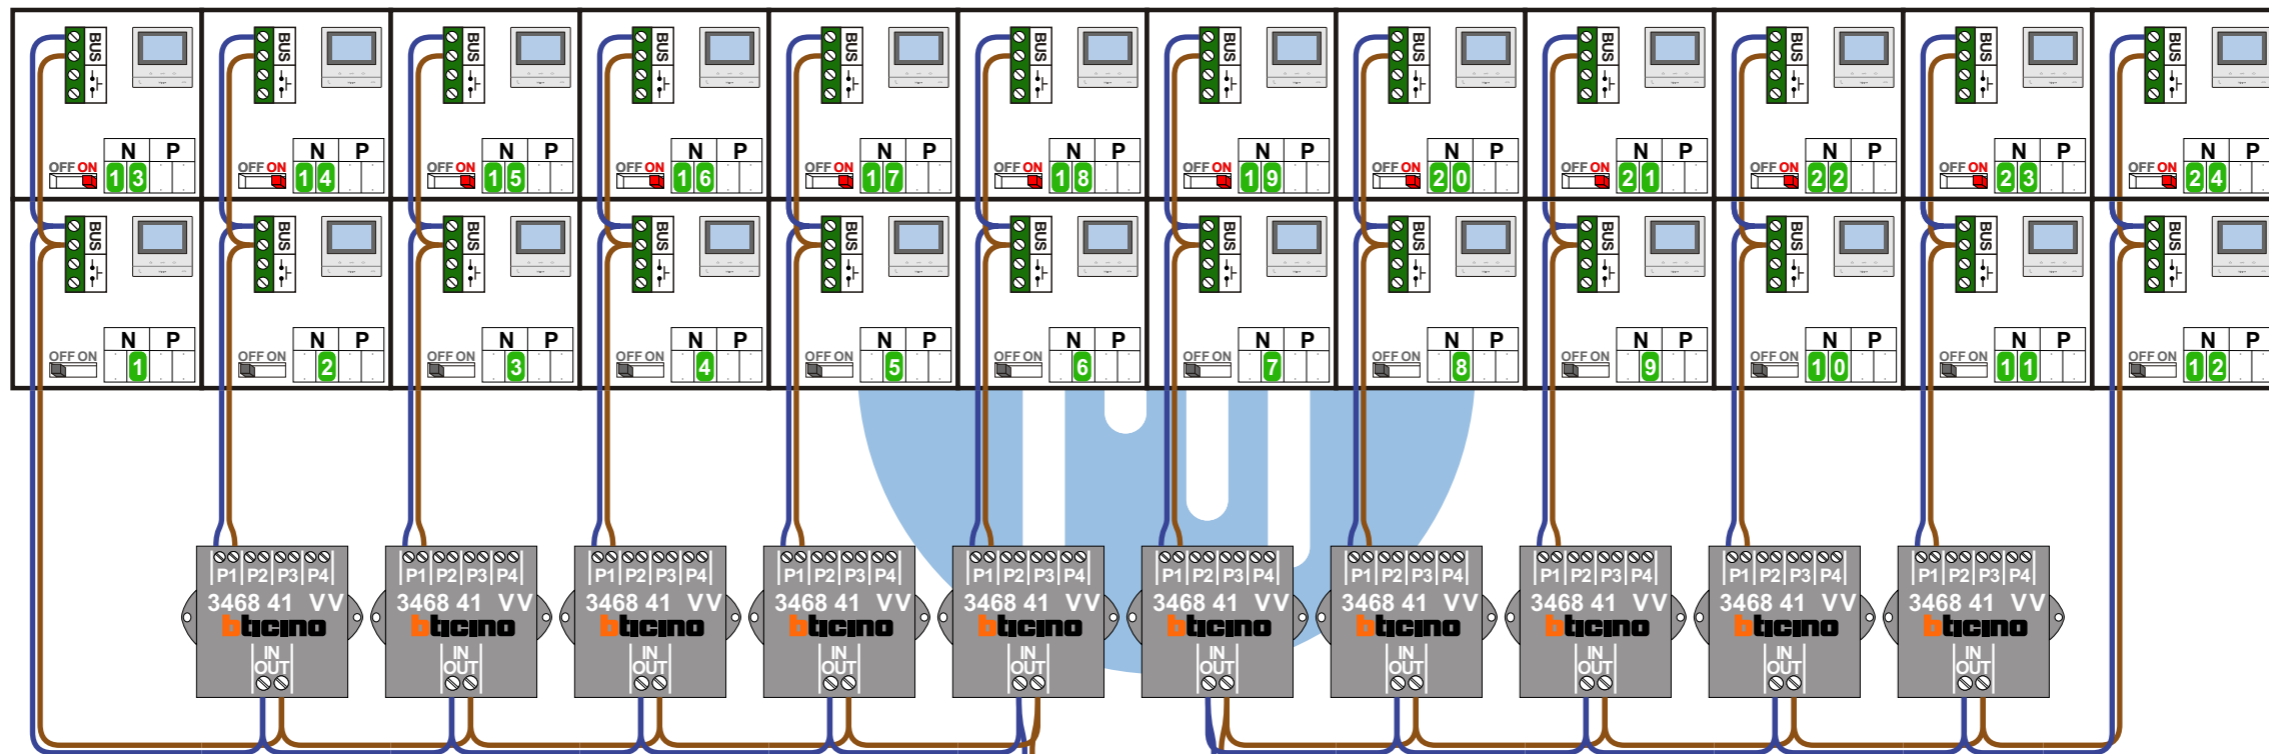

Bij monteren/demonteren spanning eraf voorkomt defecten!

M-50

De aders moeten echt OP de connector doorgelust worden!

VideoVerdeleer

De aders moeten echt OP de klemmen doorgelust worden!

De twee stijgers echt OP de klemmen van E-67 aansluiten!

Haal de spanning van het systeem als je een digitizer monteert of demonteert

nokjes connectoren wijzen naar elkaar

Pot.vrij contact tbv deuropener

DEURSTATION S-130V

Max. 50 meter

Max. 100 meter systeemkabel tot laatste videofoon

**nelec**  
INTERCOM MADE EASY

— = systeemkabel  
 Bij andere getwiste kabel 66% afstand!  
 Bij ongetwiste kabel max. 50 meter buitenpost naar videofoon.  
 UTP op aanvraag.

DD8 digitzer: flatcable

Connector van flatcable nokje juiste kant op bij aansluiten op DD8

Digitizers & flatcables

Niet monteren/demonteren onder spanning  
 Beldrukkers mogen wel

TWEEDRAADS BUS

Bij monteren/demonteren spanning eraf voorkomt defecten!

M-50

De aders moeten echt OP de connector doorgelust worden!