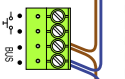

Digitizers & flatcables

Niet monteren/demonteren onder spanning  
 Beldrukkers mogen wel

TWEEDRAADS BUS

Bij monteren/demonteren spanning eraf voorkomt defecten!

M-50

De aders moeten echt OP de connector doorgelust worden!

VideoVerdeleider

De aders moeten echt OP de klemmen doorgelust worden!

De twee stijgers echt OP de klemmen van E-67 aansluiten!

Haal de spanning van het systeem als je een digitizer monteert of demonteert