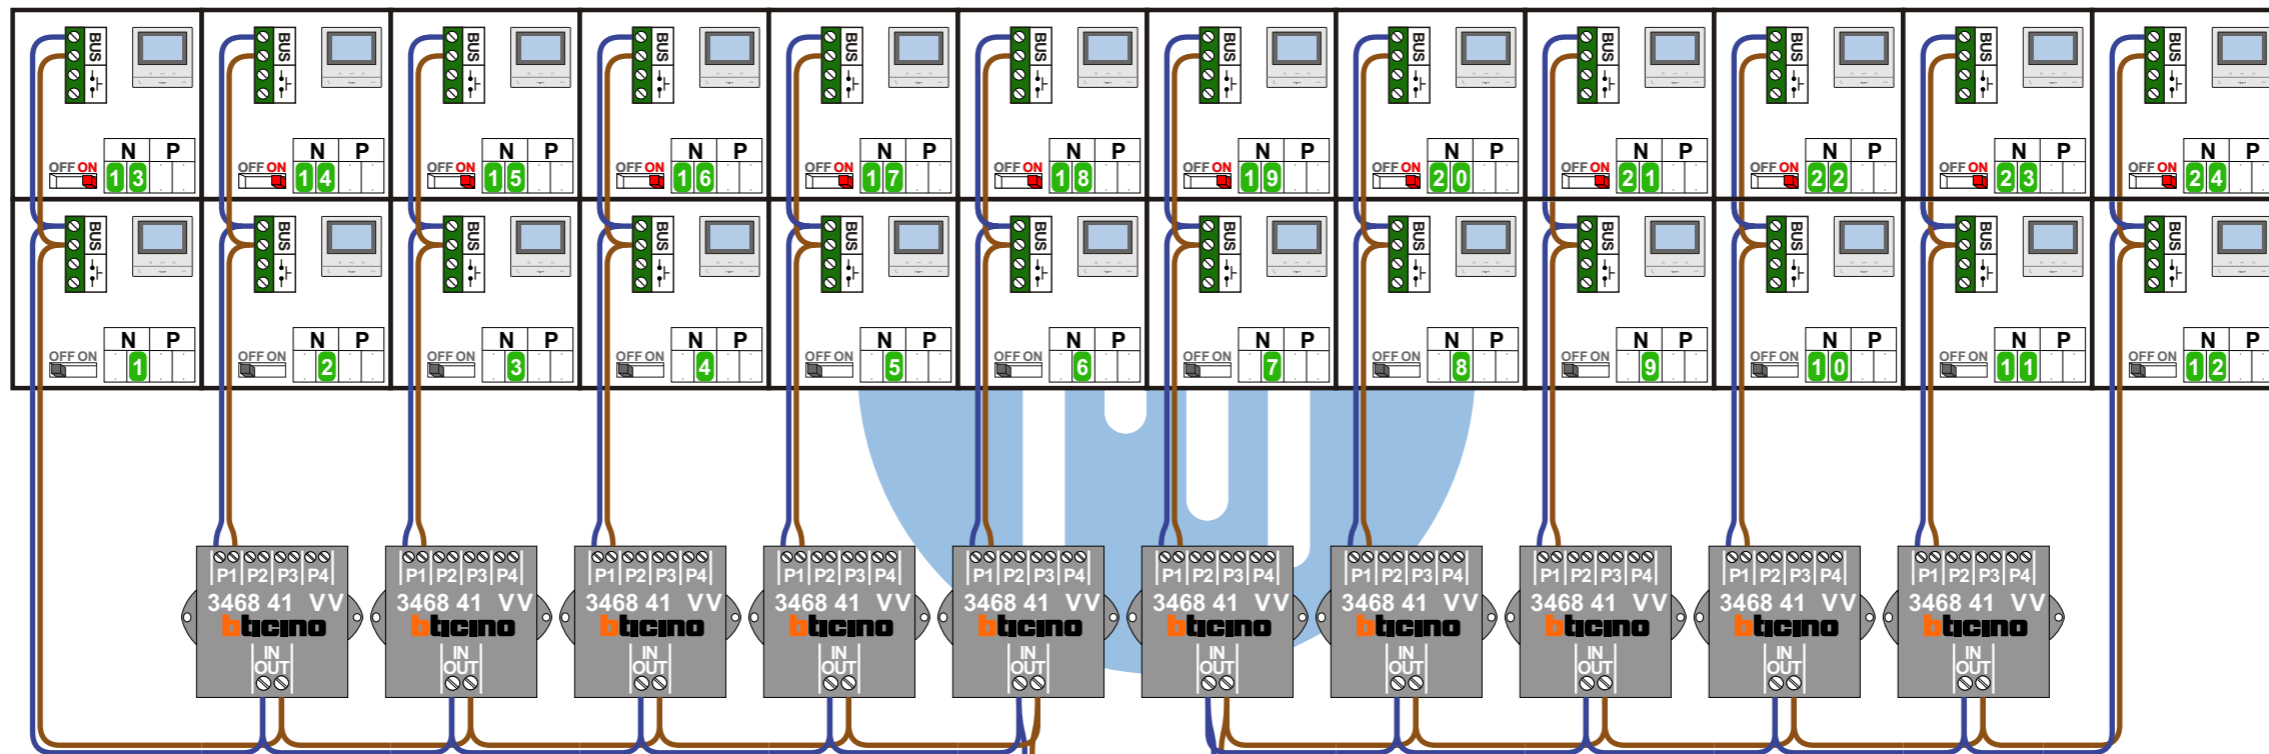

**nelec**  
INTERCOM MADE EASY

— = systeemkabel  
 Bij andere getwiste kabel 66% afstand!  
 Bij ongetwiste kabel max. 50 meter buitenpost naar videofoon.  
 UTP op aanvraag.

DD8 digitzer: flatcable

Connector van flatcable nokje juiste kant op bij aansluiten op DD8

Digitizers & flatcables

Niet monteren/demonteren onder spanning  
 Beldrukkers mogen wel

TWEEDRAADS BUS

Bij monteren/demonteren spanning eraf voorkomt defecten!

M-50

De aders moeten echt OP de connector doorgelust worden!

VideoVerdeleider

De aders moeten echt OP de klemmen doorgelust worden!

De twee stijgers echt OP de klemmen van E-67 aansluiten!

Haal de spanning van het systeem als je een digitizer monteert of demonteert

nokjes connectoren wijzen naar elkaar

Max. 50 meter

Max. 100 meter systeemkabel tot laatste videofoon

**nelec**  
INTERCOM MADE EASY

N-waarde	Huisnummer	Eindweerstand
1	148	
2	150	
3	152	
4	154	
5	156	
6	158	
7	160	
8	162	
9	164	
10	166	
11	168	
12	170	
13	172	X
14	174	X
15	176	X
16	178	X
17	180	X
18	182	X
19	184	X
20	186	X
21	188	X
22	190	X
23	192	X
24	194	X