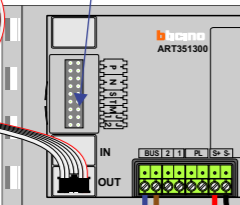

Bij monteren/demonteren spanning eraf voorkomt defecten!

M-50

De aders moeten echt OP de connector doorgelust worden!

VideoVerdeleer

De aders moeten echt OP de klemmen doorgelust worden!

De twee stijgers echt OP de klemmen van E-67 aansluiten!

Haal de spanning van het systeem als je een digitizer monteert of demonteert

nokjes connectoren wijzen naar elkaar

Pot.vrij contact tbv deuropener

DEURSTATION S-130V

Max. 50 meter

Max. 100 meter systeemkabel tot laatste videofoon

nelec  
INTERCOM MADE EASY

N-waarde	Huisnummer	Eindweerstand
1	2	
2	4	
3	6	
4	8	
5	10	
6	12	
7	14	
8	16	
9	18	
10	20	
11	22	
12	24	
13	26	X
14	28	X
15	30	X
16	32	X
17	34	X
18	36	X
19	38	X
20	40	X
21	42	X
22	44	X
23	46	X
24	48	X

**nelec**  
INTERCOM MADE EASY

— = systeemkabel  
 Bij andere getwiste kabel 66% afstand!  
 Bij ongetwiste kabel max. 50 meter buitenpost naar videofoon.  
 UTP op aanvraag.

DD8 digitzer: flatcable

Connector van flatcable nokje juiste kant op bij aansluiten op DD8