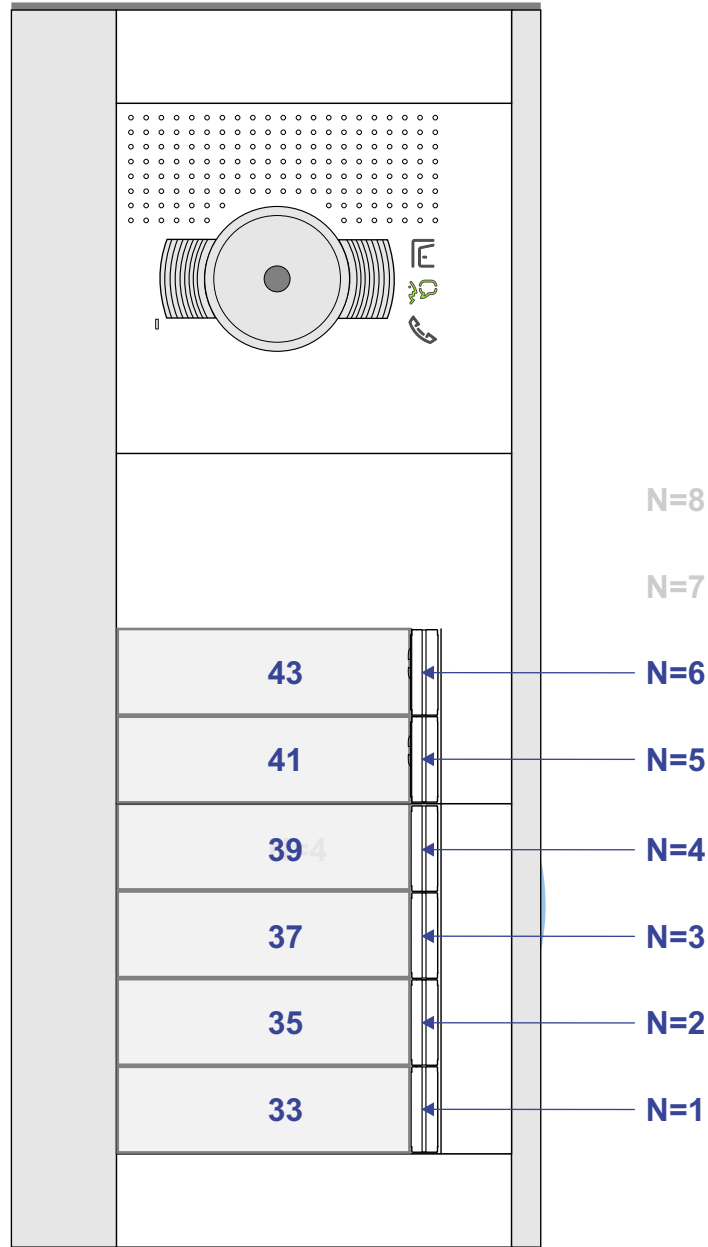

**— = systeemkabel**  
 Bij andere getwiste kabel 66% afstand!  
 Bij ongetwiste kabel max. 50 meter buitenpost naar videofoon.  
 UTP op aanvraag.

**Digitizers & flatcables**  
  
 Niet monteren/demonteren onder spanning  
 Belrukkers mogen wel

**M-50**  
  
 De aders moeten echt OP de connector doorgelust worden!

**346050 bticino**  
  
 De twee stijgers echt OP de klemmen van E-67 aansluiten!

**TWEEDRAADS BUS**  
  
 Bij monteren/demonteren spanning eraf voorkomt defecten!

Haal de spanning van het systeem als je een module monteert of demonteert

Max. 100 meter systeemkabel tot laatste videofoon

Max. 50 meter

nelec  
INTERCOM MADE EASY

## INTERCOM MADE EASY

N-Waarde	Huisnummer	Switch-ON
1	33	
2	35	
3	37	
4	39	
5	41	X
6	43	X