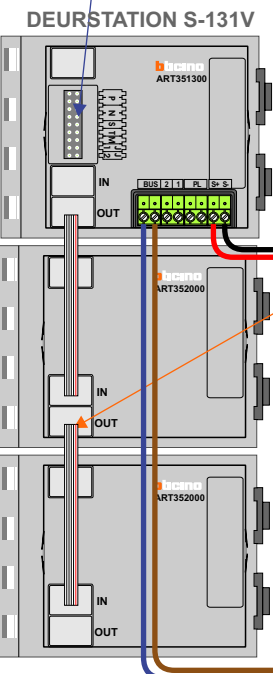

**— = systeemkabel**  
 Bij andere getwiste kabel 66% afstand!  
 Bij ongetwiste kabel max. 50 meter buitenpost naar videofoon.  
 UTP op aanvraag.

**Digitizers & flatcables**  
  
 Niet monteren/demonteren onder spanning  
 Belrukkers mogen wel

**M-50**  
  
 De aders moeten echt OP de connector doorgelust worden!

**346050 bticino**  
  
 De twee stijgers echt OP de klemmen van E-67 aansluiten!

**TWEEDRAADS BUS**  
  
 Bij monteren/demonteren spanning eraf voorkomt defecten!

Haal de spanning van het systeem als je een module monteert of demonteert

Max. 100 meter systeemkabel tot laatste videofoon

Max. 50 meter

nelec  
INTERCOM MADE EASY