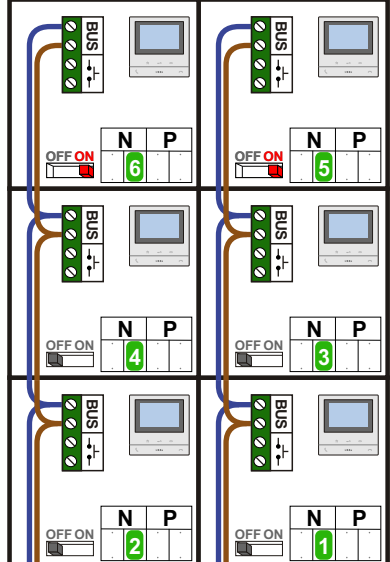

**— = systeemkabel**  
 Bij andere getwiste kabel 66% afstand!  
 Bij ongetwiste kabel max. 50 meter buitenpost naar videofoon.  
 UTP op aanvraag.

**Digitizers & flatcables**  
  
 Niet monteren/demonteren onder spanning  
 Belrukkers mogen wel

**M-50**  
  
 De aders moeten echt OP de connector doorgelust worden!

**346050 bticino**  
  
 De twee stijgers echt OP de klemmen van E-67 aansluiten!

**TWEEDRAADS BUS**  
  
 Bij monteren/demonteren spanning eraf voorkomt defecten!

Haal de spanning van het systeem als je een module monteert of demonteert

Max. 100 meter systeemkabel tot laatste videofoon

Max. 50 meter

nelec  
INTERCOM MADE EASY

## INTERCOM MADE EASY

N-Waarde	Huisnummer	Switch-ON
1	33	
2	35	
3	37	
4	39	
5	41	X
6	43	X