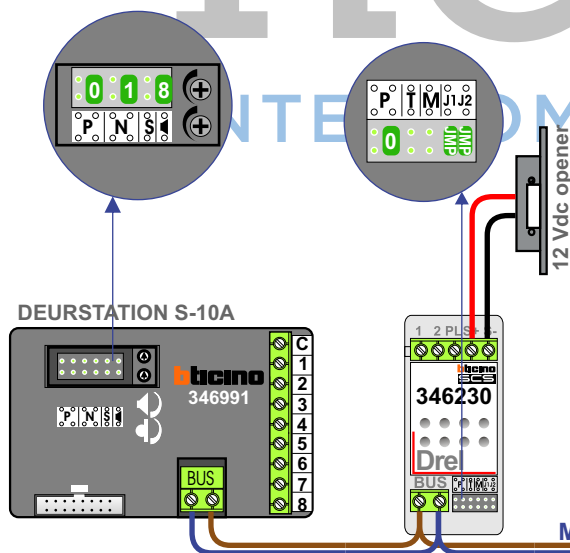

 = systeemkabel

Bij kabel 2 x 1 mm²:
180% afstand!
Bij kabel 2 x 0,28 mm²:
60% afstand!
UTP op aanvraag.

Bij installaties zonder beeld maakt het niet uit hoe je de bus aansluit. De telefoons hoeven niet in serie en eindweerstand zijn niet nodig.

TWEEDRAADS BUS

Bij monteren/demonteren spanning eraf voorkomt defecten!

nelec
INTERCOM MADE EASY

Max. 320 meter systeemkabel tot laatste deurtelefoon

N-Waarde	Huisnummer
1	69
2	71
3	73
4	75
5	77
6	79

nelec
INTERCOM MADE EASY