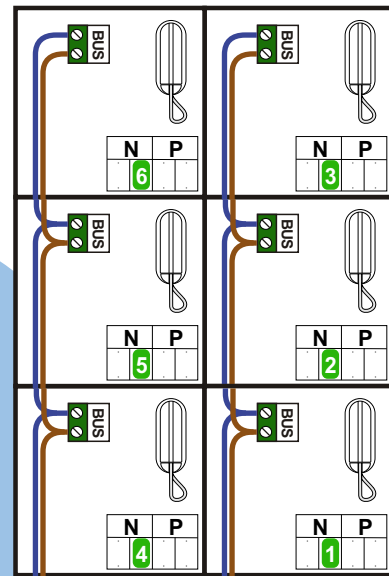

 = systeemkabel

Bij kabel 2 x 1 mm²:
180% afstand!
Bij kabel 2 x 0,28 mm²:
60% afstand!
UTP op aanvraag.

Bij installaties zonder beeld maakt het niet uit hoe je de bus aansluit. De telefoons hoeven niet in serie en eindweerstand zijn niet nodig.

TWEEDRAADS BUS

Bij monteren/demonteren spanning eraf voorkomt defecten!

nelec
INTERCOM MADE EASY

Max. 320 meter systeemkabel tot laatste deurtelefoon

N-Waarde	Huisnummer
1	69
2	71
3	73
4	75
5	77
6	79

nelec
INTERCOM MADE EASY