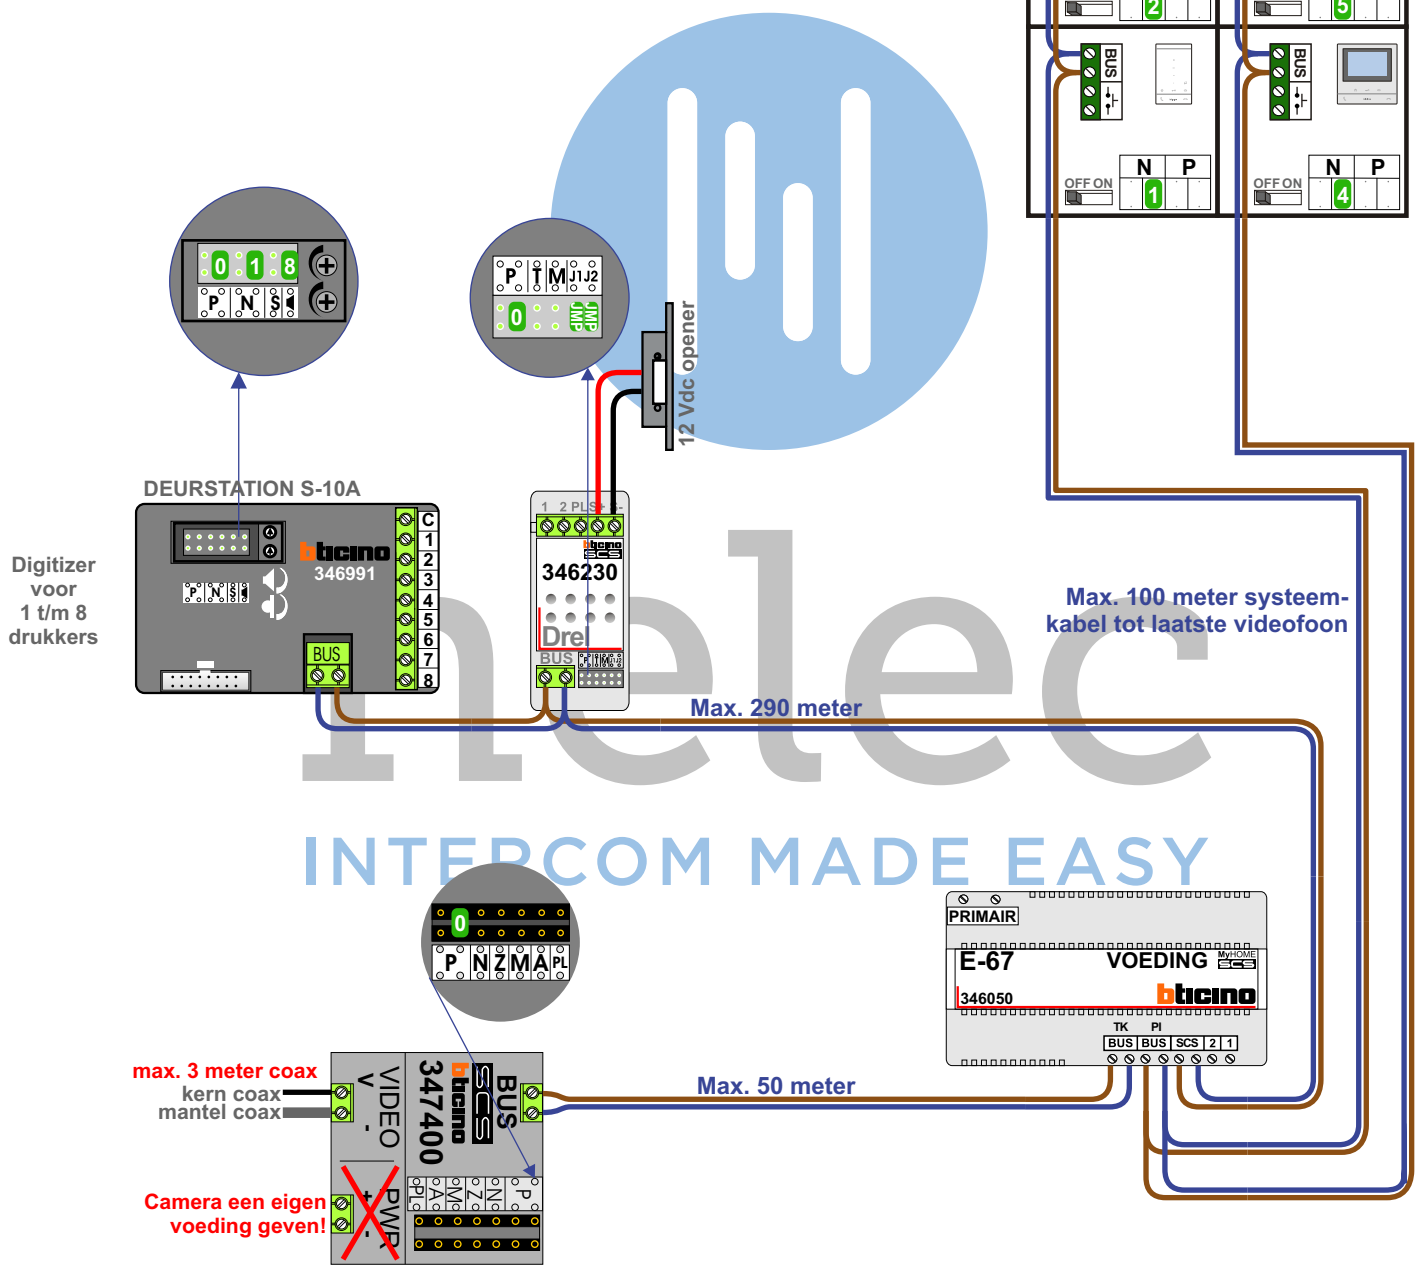

Max. 290 meter

Max. 50 meter

max. 3 meter coax kern coax mantel coax

Camera een eigen voeding geven!

— = systeemkabel
Bij andere getwiste kabel 66% afstand!
Bij ongetwiste kabel max. 50 meter buitenpost naar videofoon.
UTP op aanvraag.

Digitizers & flatcables
Niet monteren/demonteren onder spanning
Beldrukkers mogen wel

TWEEDRAADS BUS
Bij monteren/demonteren spanning eraf voorkomt defecten!

INTERCOM MADE EASY

— = systeemkabel
Bij andere getwiste kabel 66% afstand!
Bij ongetwiste kabel max. 50 meter buitenpost naar videofoon.
UTP op aanvraag.

Digitizers & flatcables

Niet monteren/demonteren onder spanning
Beldrukkers mogen wel

TWEEDRAADS BUS

Bij monteren/demonteren spanning eraf voorkomt defecten!

N-Waarde	Huisnummer	Switch-ON	Toestel
1	3		T-55
2	5		T-55
3	7	X	T-55
4	9		T-55
5	11		T-55
6	13	X	M-50B

N-Waarde	Huisnummer	Switch-ON	Toestel
1	15		T-55
2	17		T-55
3	19	X	M-50B
4	21		T-55
5	23		M-50B
6	25	X	T-55

N-Waarde	Huisnummer	Switch-ON	Toestel
1	27		T-55
2	29		T-55
3	31	X	T-55
4	33		M-50B
5	35		T-55
6	37	X	M-50B