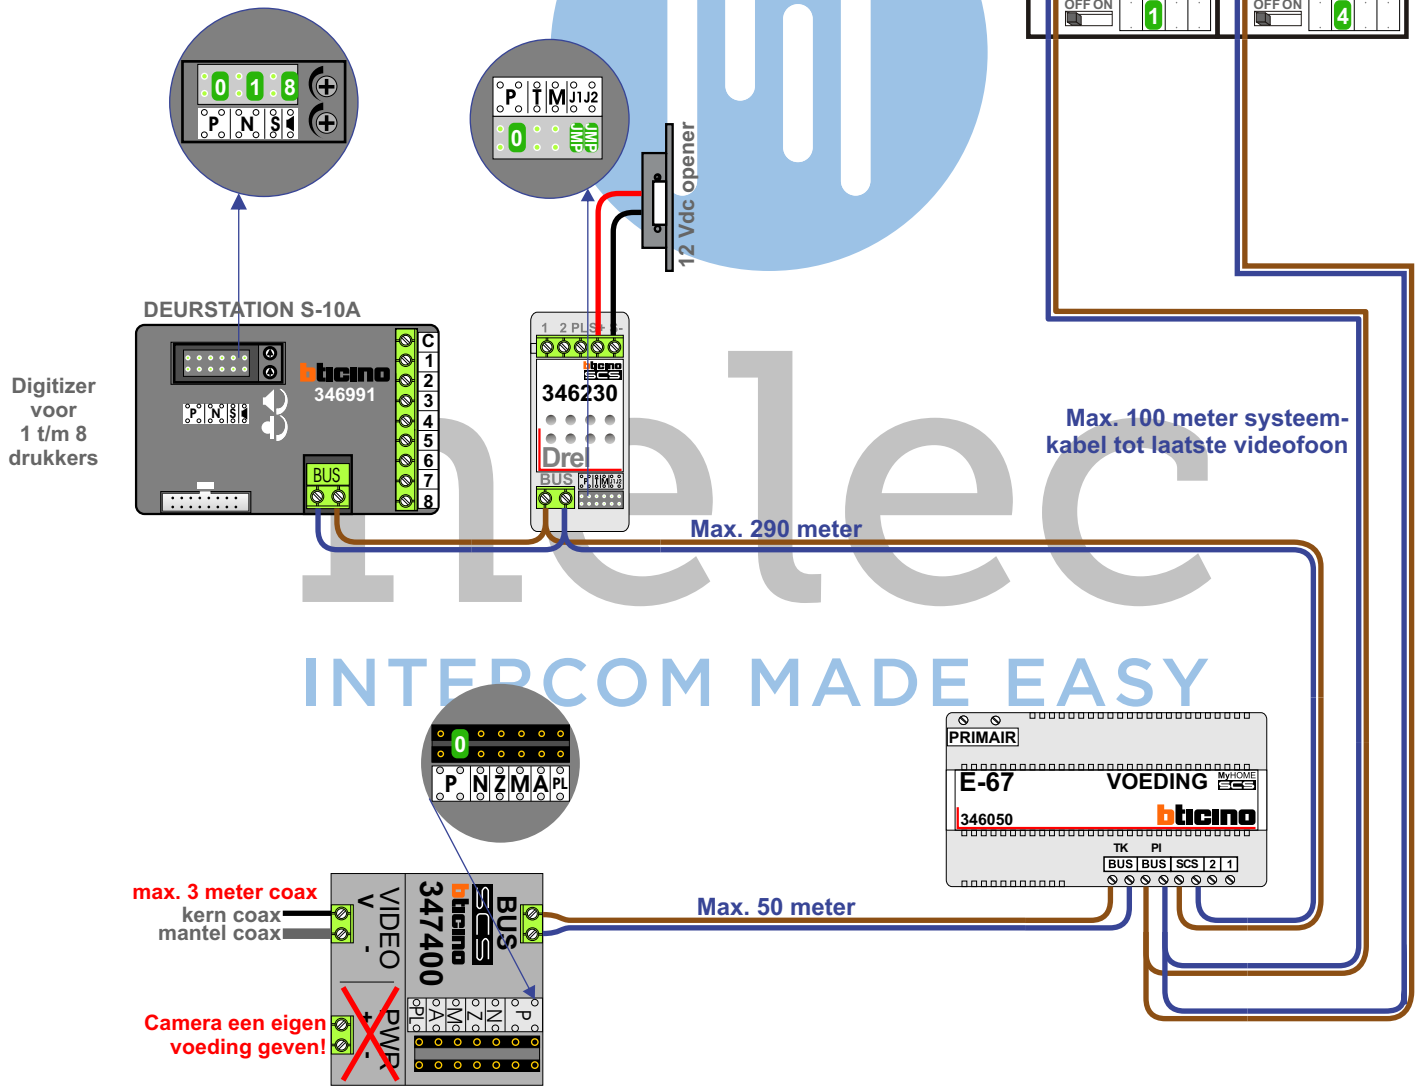

TWEEDRAADS BUS

Bij monteren/demonteren spanning eraf voorkomt defecten!

— = systeemkabel
Bij andere getwiste kabel 66% afstand!
Bij ongetwiste kabel max. 50 meter buitenpost naar videofoon.
UTP op aanvraag.

Digitizers & flatcables
Niet monteren/demonteren onder spanning
Beldrukkers mogen wel

TWEEDRAADS BUS
Bij monteren/demonteren spanning eraf voorkomt defecten!

INTERCOM MADE EASY

— = systeemkabel
Bij andere getwiste kabel 66% afstand!
Bij ongetwiste kabel max. 50 meter buitenpost naar videofoon.
UTP op aanvraag.

Digitizers & flatcables

Niet monteren/demonteren onder spanning
Beldrukkers mogen wel

TWEEDRAADS BUS

Bij monteren/demonteren spanning eraf voorkomt defecten!

Digitizer voor 1 t/m 8 drukkers

Max. 100 meter systeemkabel tot laatste videofoon

Max. 290 meter

Max. 50 meter

max. 3 meter coax kern coax mantel coax

Camera een eigen voeding geven!

— = systeemkabel
Bij andere getwiste kabel 66% afstand!
Bij ongetwiste kabel max. 50 meter buitenpost naar videofoon.
UTP op aanvraag.