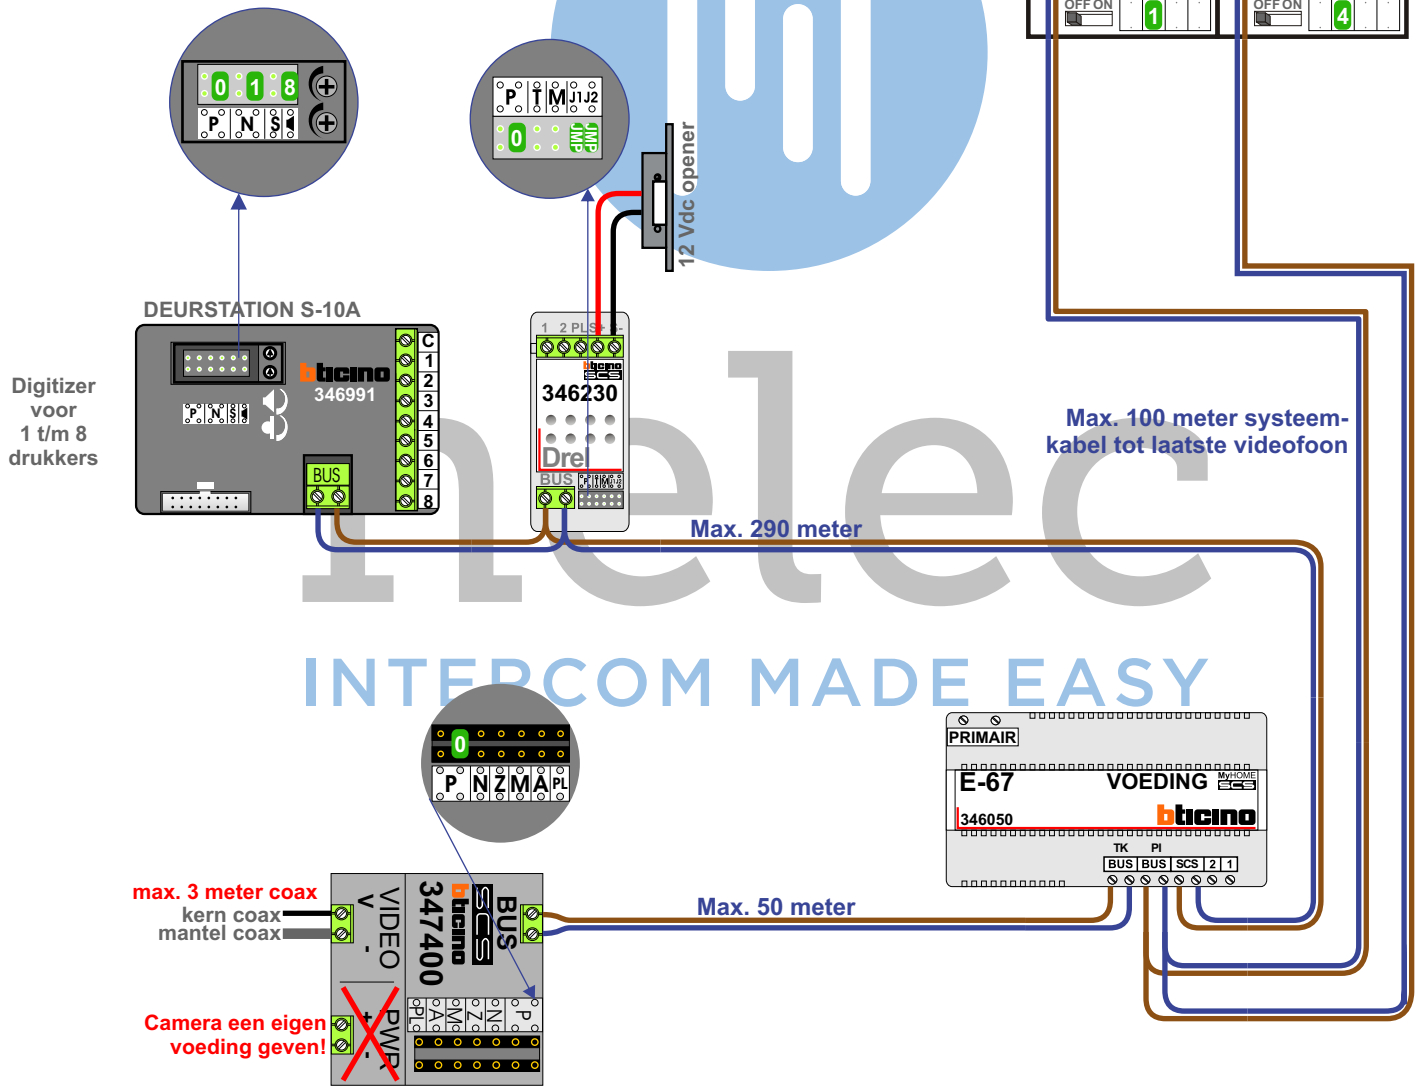

Digitizers & flatcables

Niet monteren/demonteren onder spanning
Beldrukkers mogen wel

TWEEDRAADS BUS

Bij monteren/demonteren spanning eraf voorkomt defecten!

Digitizer voor 1 t/m 8 drukkers

Max. 100 meter systeemkabel tot laatste videofoon

Max. 290 meter

Max. 50 meter

max. 3 meter coax kern coax mantel coax

Camera een eigen voeding geven!

— = systeemkabel
Bij andere getwiste kabel 66% afstand!
Bij ongetwiste kabel max. 50 meter buitenpost naar videofoon.
UTP op aanvraag.

Digitizers & flatcables
Niet monteren/demonteren onder spanning
Beldrukkers mogen wel

TWEEDRAADS BUS
Bij monteren/demonteren spanning eraf voorkomt defecten!

INTERCOM MADE EASY

— = systeemkabel
Bij andere getwiste kabel 66% afstand!
Bij ongetwiste kabel max. 50 meter buitenpost naar videofoon.
UTP op aanvraag.

Digitizers & flatcables

Niet monteren/demonteren onder spanning
Beldrukkers mogen wel

TWEEDRAADS BUS

Bij monteren/demonteren spanning eraf voorkomt defecten!

N-Waarde	Huisnummer	Switch-ON	Toestel
1	3		T-55
2	5		T-55
3	7	X	T-55
4	9		T-55
5	11		T-55
6	13	X	M-50B