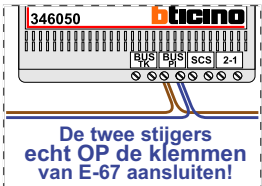

TWEEDRAADS BUS

Bij monteren/demonteren spanning eraf voorkomt defecten!

— = systeemkabel
Bij andere getwiste kabel 66% afstand!
Bij ongetwiste kabel max. 50 meter buitenpost naar videofoon.
UTP op aanvraag.