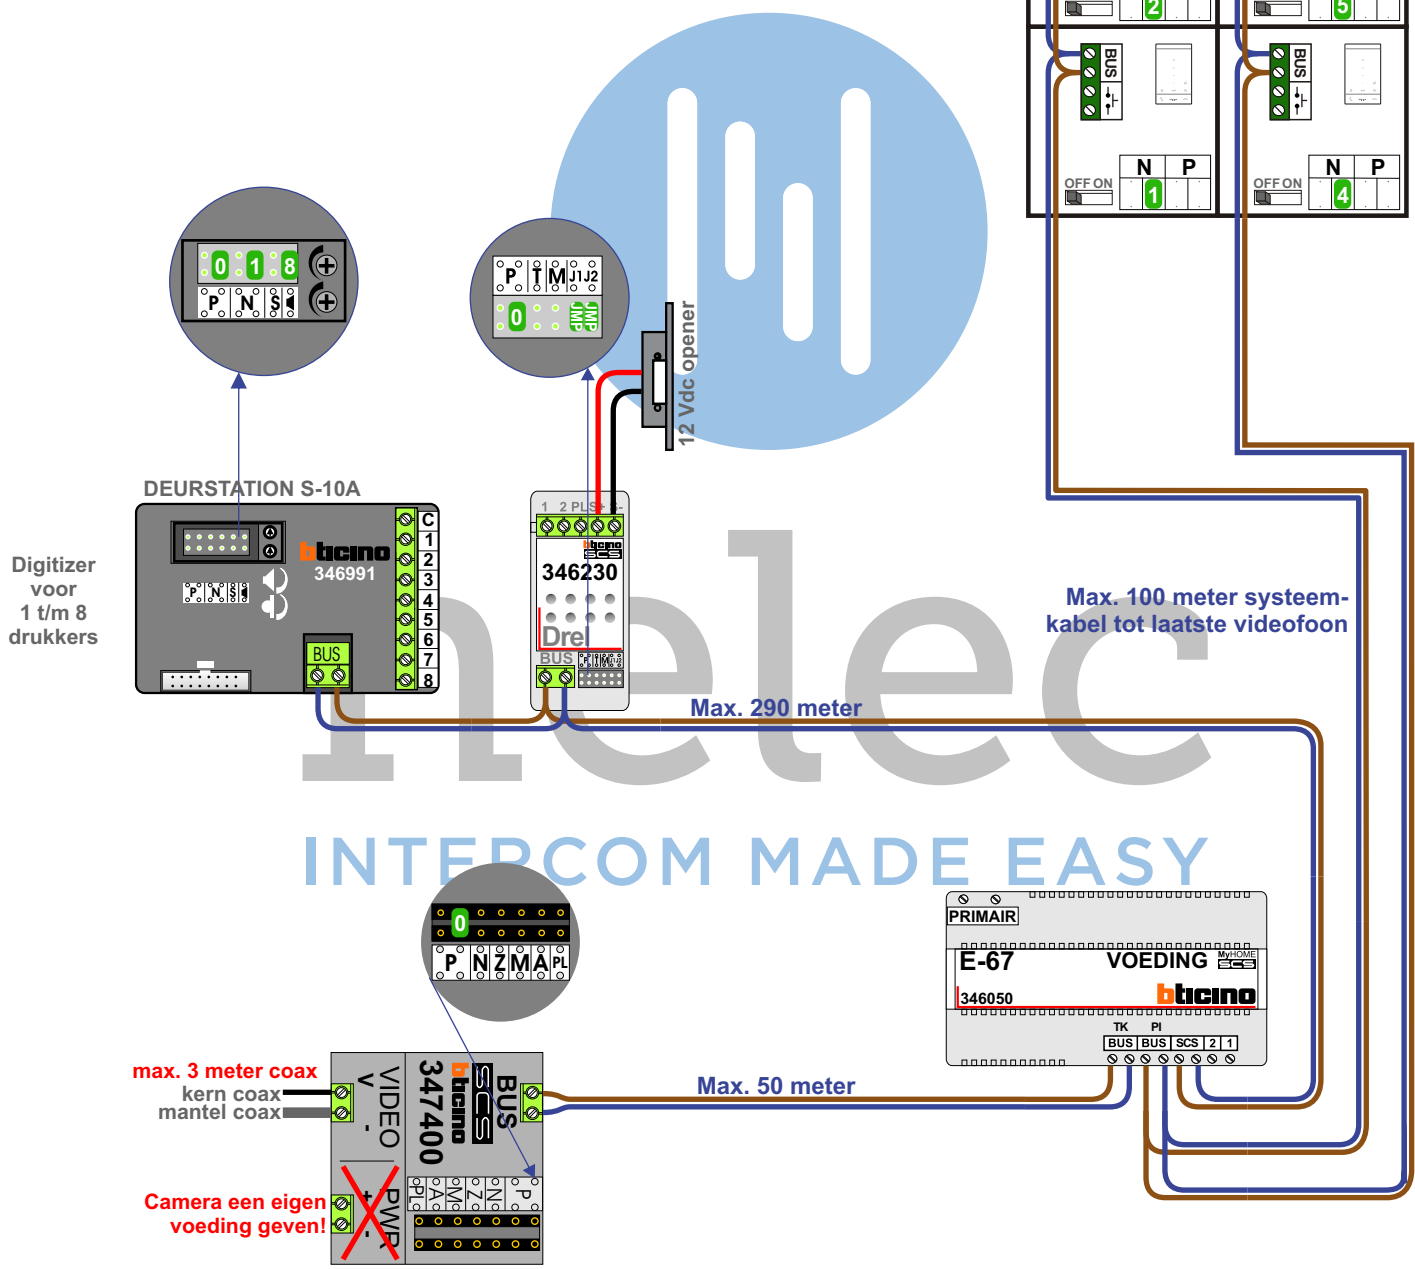

— = systeemkabel
Bij andere getwiste kabel 66% afstand!
Bij ongetwiste kabel max. 50 meter buitenpost naar videofoon.
UTP op aanvraag.

Digitizers & flatcables

Niet monteren/demonteren onder spanning
Beldrukkers mogen wel

TWEEDRAADS BUS

Bij monteren/demonteren spanning eraf voorkomt defecten!

— = systeemkabel
Bij andere getwiste kabel 66% afstand!
Bij ongetwiste kabel max. 50 meter buitenpost naar videofoon.
UTP op aanvraag.

Digitizers & flatcables
Niet monteren/demonteren onder spanning
Beldrukkers mogen wel

TWEEDRAADS BUS
Bij monteren/demonteren spanning eraf voorkomt defecten!

INTERCOM MADE EASY

— = systeemkabel
Bij andere getwiste kabel 66% afstand!
Bij ongetwiste kabel max. 50 meter buitenpost naar videofoon.
UTP op aanvraag.

Max. 290 meter

Max. 50 meter

max. 3 meter coax kern coax mantel coax

Camera een eigen voeding geven!

— = systeemkabel
Bij andere getwiste kabel 66% afstand!
Bij ongetwiste kabel max. 50 meter buitenpost naar videofoon.
UTP op aanvraag.