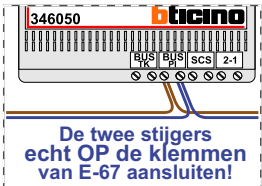

— = systeemkabel
Bij andere getwiste kabel 66% afstand!
Bij ongetwiste kabel max. 50 meter buitenpost naar videofoon.
UTP op aanvraag.

Digitizers & flatcables

Niet monteren/demonteren onder spanning
Beldrukkers mogen wel