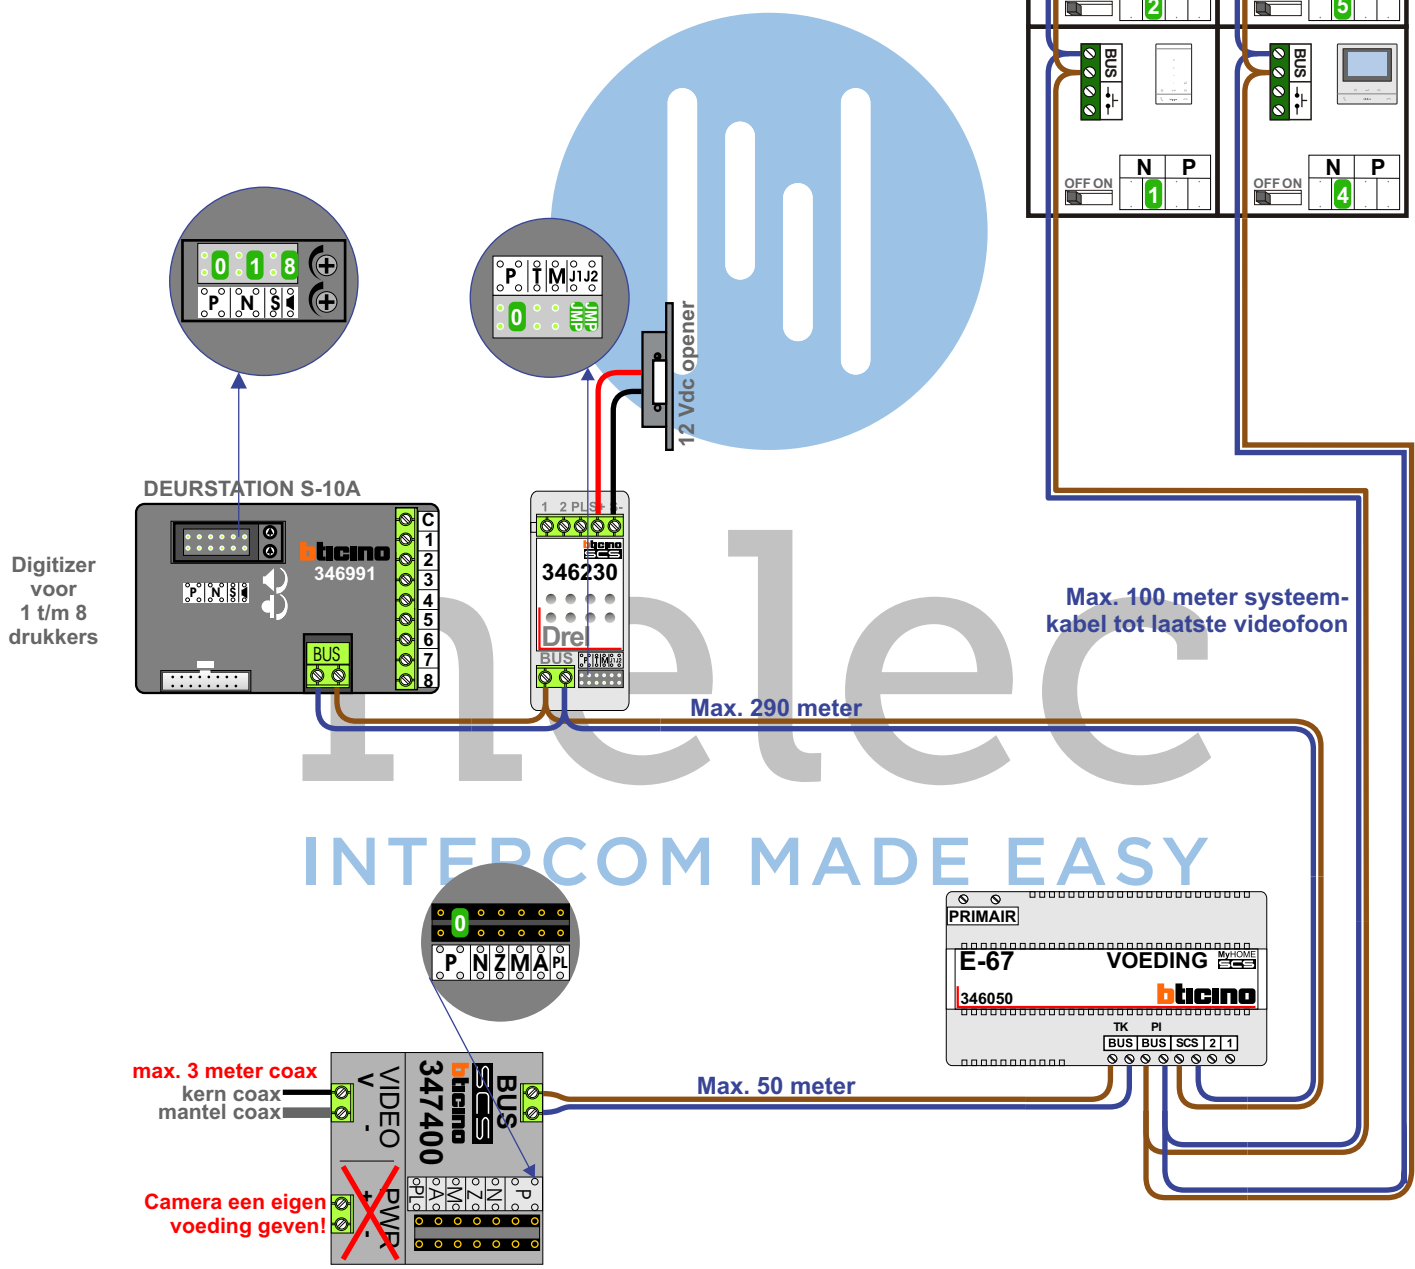

TWEEDRAADS BUS

Bij monteren/demonteren spanning eraf voorkomt defecten!

— = systeemkabel
Bij andere getwiste kabel 66% afstand!
Bij ongetwiste kabel max. 50 meter buitenpost naar videofoon.
UTP op aanvraag.

Digitizers & flatcables
Niet monteren/demonteren onder spanning
Beldrukkers mogen wel

TWEEDRAADS BUS
Bij monteren/demonteren spanning eraf voorkomt defecten!

INTERCOM MADE EASY

— = systeemkabel
Bij andere getwiste kabel 66% afstand!
Bij ongetwiste kabel max. 50 meter buitenpost naar videofoon.
UTP op aanvraag.

Digitizers & flatcables

Niet monteren/demonteren onder spanning
Beldrukkers mogen wel

TWEEDRAADS BUS

Bij monteren/demonteren spanning eraf voorkomt defecten!

Digitizer voor 1 t/m 8 drukkers

Max. 100 meter systeemkabel tot laatste videofoon

Max. 290 meter

Max. 50 meter

max. 3 meter coax kern coax mantel coax

Camera een eigen voeding geven!

— = systeemkabel
Bij andere getwiste kabel 66% afstand!
Bij ongetwiste kabel max. 50 meter buitenpost naar videofoon.
UTP op aanvraag.