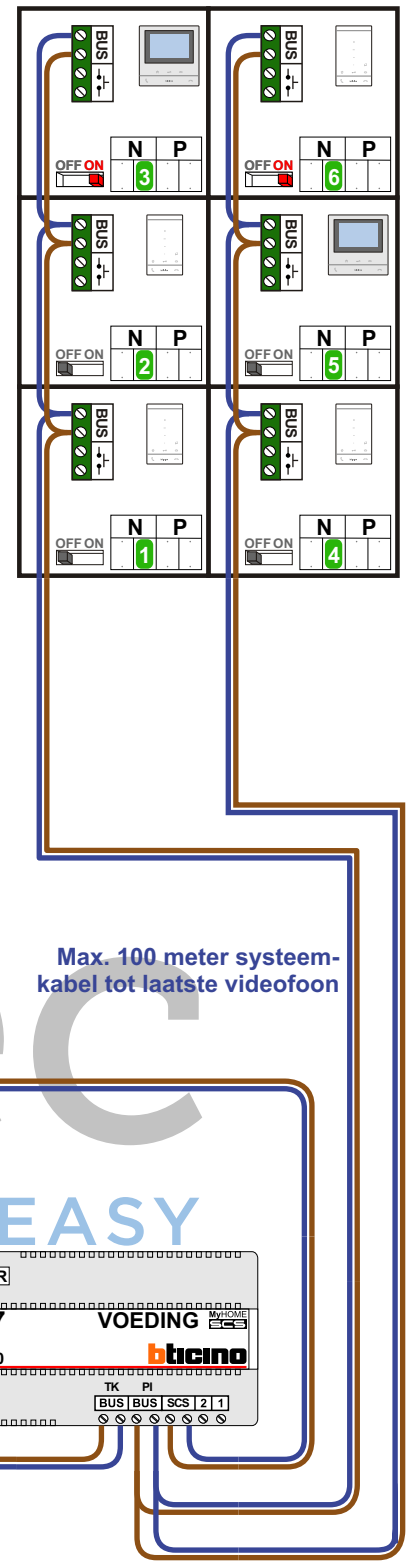

— = systeemkabel
Bij andere getwiste kabel 66% afstand!
Bij ongetwiste kabel max. 50 meter buitenpost naar videofoon.
UTP op aanvraag.

Digitizers & flatcables
Niet monteren/demonteren onder spanning
Beldrukkers mogen wel

TWEEDRAADS BUS
Bij monteren/demonteren spanning eraf voorkomt defecten!

INTERCOM MADE EASY