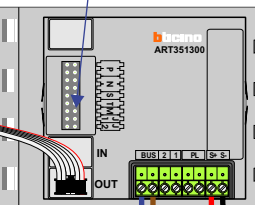

TWEEDRAADS BUS

Bij monteren/demonteren spanning eraf voorkomt defecten!

nelec  
INTERCOM MADE EASY

Haal de spanning van het systeem als je een digitizer monteert of demonteert

DEURSTATION S-130V

Digitizer voor 1 t/m 8 drukkers

nokjes connectoren wijzen naar elkaar

Max. 100 meter systeemkabel tot laatste videofoon

Max. 50 meter

 = systeemkabel

Bij andere getwiste  
kabel 66% afstand!  
Bij ongetwiste kabel  
max. 50 meter buiten-  
post naar videofoon.  
UTP op aanvraag.

TWEEDRAADS BUS

Bij monteren/demonteren  
spanning eraf  
voorkomt defecten!

N-Waarde	Huisnummer	Switch-ON	
1	5		M-50W ifi
2	5-1		M-50B
3	5-2	X	M-50B
4	7		M-50W ifi
5	7-1		M-50B
6	7-2	X	M-50B

**nelec**  
INTERCOM MADE EASY