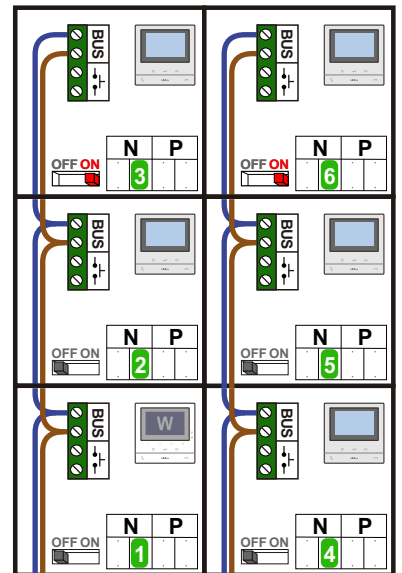

**— = systeemkabel**  
Bij andere getwiste kabel 66% afstand!  
Bij ongetwiste kabel max. 50 meter buitenpost naar videofoon.  
UTP op aanvraag.

Digitizers & flatcables

Niet monteren/demonteren onder spanning  
Beldrukkers mogen wel

TWEEDRAADS BUS

Bij monteren/demonteren spanning eraf voorkomt defecten!

nelec  
INTERCOM MADE EASY

Haal de spanning van het systeem als je een digitizer monteert of demonteert

DEURSTATION S-130V

Digitizer voor 1 t/m 8 drukkers

nokjes connectoren wijzen naar elkaar

Max. 100 meter systeemkabel tot laatste videofoon

Max. 50 meter

— = systeemkabel

Bij andere getwiste kabel 66% afstand!  
Bij ongetwiste kabel max. 50 meter buitenpost naar videofoon.  
UTP op aanvraag.

TWEEDRAADS BUS

Bij monteren/demonteren spanning eraf voorkomt defecten!

N-Waarde	Huisnummer	Switch-ON	
1	1		M-50W ifi
2	1-1		M-50B
3	1-2	X	M-50B
4	3		M-50B
5	3-1		M-50B
6	3-2	X	M-50B

nelec  
INTERCOM MADE EASY