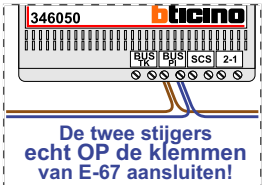

Digitizers & flatcables

Niet monteren/demonteren onder spanning
Beldrukkers mogen wel