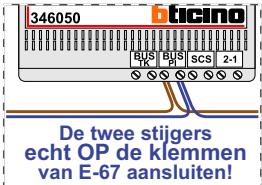

TWEEDRAADS BUS

Bij monteren/demonteren spanning eraf voorkomt defecten!

nelec  
INTERCOM MADE EASY

Haal de spanning van het systeem als je een digitizer monteert of demonteert

DEURSTATION S-130V

Digitizer voor 1 t/m 8 drukkers