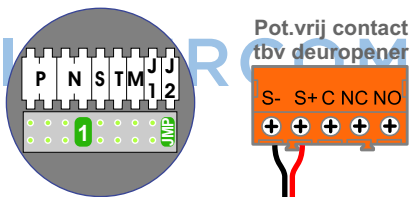

TWEEDRAADS BUS

Bij monteren/demonteren spanning eraf voorkomt defecten!

N-Waarde	Huisnummer	Switch-ON	
1	1		M-50W ifi
2	1-1		M-50B
3	1-2	X	M-50B
4	3		M-50B
5	3-1		M-50B
6	3-2	X	M-50B

nelec  
INTERCOM MADE EASY

— = systeemkabel  
Bij andere getwiste kabel 66% afstand!  
Bij ongetwiste kabel max. 50 meter buitenpost naar videofoon.  
UTP op aanvraag.

Digitizers & flatcables

Niet monteren/demonteren onder spanning  
Beldrukkers mogen wel

TWEEDRAADS BUS

Bij monteren/demonteren spanning eraf voorkomt defecten!

nelec  
INTERCOM MADE EASY

Haal de spanning van het systeem als je een digitizer monteert of demonteert

DEURSTATION S-130V

Digitizer voor 1 t/m 8 drukkers