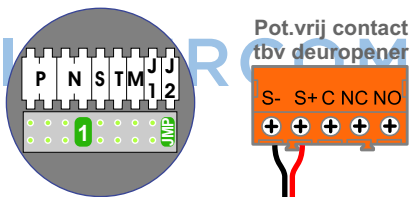

**— = systeemkabel**  
Bij andere getwiste kabel 66% afstand!  
Bij ongetwiste kabel max. 50 meter buitenpost naar videofoon.  
UTP op aanvraag.

Digitizers & flatcables

Niet monteren/demonteren onder spanning  
Beldrukkers mogen wel

TWEEDRAADS BUS

Bij monteren/demonteren spanning eraf voorkomt defecten!

nelec  
INTERCOM MADE EASY

Haal de spanning van het systeem als je een digitizer monteert of demonteert

DEURSTATION S-130V

Digitizer voor 1 t/m 8 drukkers

TWEEDRAADS BUS

Bij monteren/demonteren spanning eraf voorkomt defecten!

N-Waarde	Huisnummer	Switch-ON	
1	1		M-50W ifi
2	1-1		M-50B
3	1-2	X	M-50B
4	3		M-50B
5	3-1		M-50B
6	3-2	X	M-50B

nelec  
INTERCOM MADE EASY