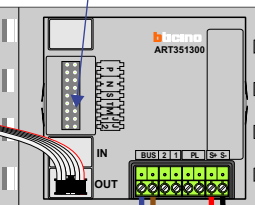

TWEEDRAADS BUS

Bij monteren/demonteren spanning eraf voorkomt defecten!

nelec  
INTERCOM MADE EASY

Haal de spanning van het systeem als je een digitizer monteert of demonteert

DEURSTATION S-130V

Digitizer voor 1 t/m 8 drukkers

nokjes connectoren wijzen naar elkaar

Max. 100 meter systeemkabel tot laatste videofoon

Max. 50 meter

— = systeemkabel

Bij andere getwiste kabel 66% afstand!  
Bij ongetwiste kabel max. 50 meter buitenpost naar videofoon.  
UTP op aanvraag.

TWEEDRAADS BUS

Bij monteren/demonteren spanning eraf voorkomt defecten!

N-Waarde	Huisnummer	Switch-ON	
1	1		M-50W ifi
2	1-1		M-50B
3	1-2	X	M-50B
4	3		M-50B
5	3-1		M-50B
6	3-2	X	M-50B

nelec  
INTERCOM MADE EASY