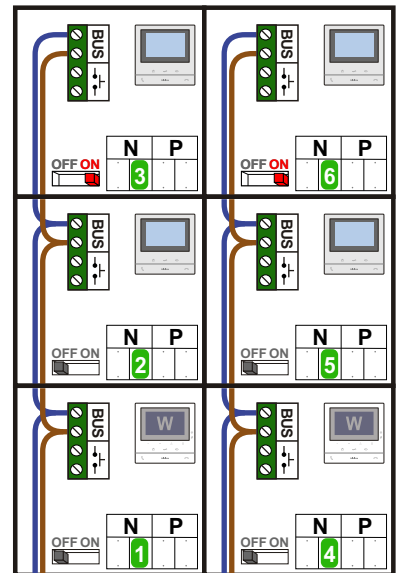

TWEEDRAADS BUS

Bij monteren/demonteren spanning eraf voorkomt defecten!

N-Waarde	Huisnummer	Switch-ON	
1	1		M-50W ifi
2	1-1		M-50B
3	1-2	X	M-50B
4	3		M-50B
5	3-1		M-50B
6	3-2	X	M-50B

nelec  
INTERCOM MADE EASY

— = systeemkabel  
Bij andere getwiste kabel 66% afstand!  
Bij ongetwiste kabel max. 50 meter buitenpost naar videofoon.  
UTP op aanvraag.

Digitizers & flatcables

Niet monteren/demonteren onder spanning  
Beldrukkers mogen wel

TWEEDRAADS BUS

Bij monteren/demonteren spanning eraf voorkomt defecten!

nelec  
INTERCOM MADE EASY

Haal de spanning van het systeem als je een digitizer monteert of demonteert

DEURSTATION S-130V

Digitizer voor 1 t/m 8 drukkers

TWEEDRAADS BUS

Bij monteren/demonteren  
spanning eraf  
voorkomt defecten!

N-Waarde	Huisnummer	Switch-ON	
1	5		M-50W ifi
2	5-1		M-50B
3	5-2	X	M-50B
4	7		M-50W ifi
5	7-1		M-50B
6	7-2	X	M-50B

**nelec**  
INTERCOM MADE EASY