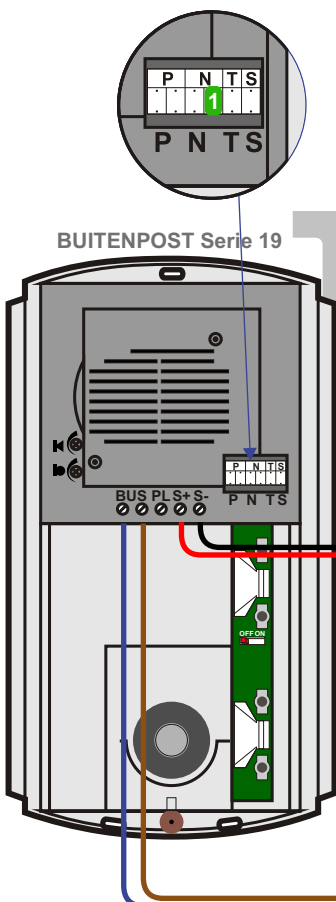

Bij installaties zonder beeld maakt het niet uit hoe je de bus aansluit. De telefoons hoeven niet in serie en eindweerstand zijn niet nodig.

Max. 320 meter systeemkabel tot laatste deurtelefoon

**— = systeemkabel**  
 Bij andere getwiste kabel 66% afstand!  
 Bij ongetwiste kabel max. 50 meter buitenpost naar videofoon.  
 UTP op aanvraag.

**TWEEDRAADS BUS**

Bij monteren/demonteren spanning eraf voorkomt defecten!

Bij installaties zonder beeld maakt het niet uit hoe je de bus aansluit. De telefoons hoeven niet in serie en eindweerstand zijn niet nodig.

nelec  
INTERCOM MADE EASY

Max. 320 meter systeemkabel tot laatste deurtelefoon

Max. 290 meter