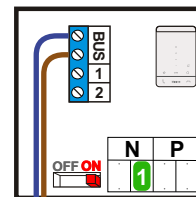

**TWEEDRAADS BUS**

Bij monteren/demonteren spanning eraf voorkomt defecten!

Bij installaties zonder beeld maakt het niet uit hoe je de bus aansluit. De telefoons hoeven niet in serie en eindweerstand zijn niet nodig.

nelec  
INTERCOM MADE EASY

Max. 320 meter systeemkabel tot laatste deurtelefoon

Max. 290 meter