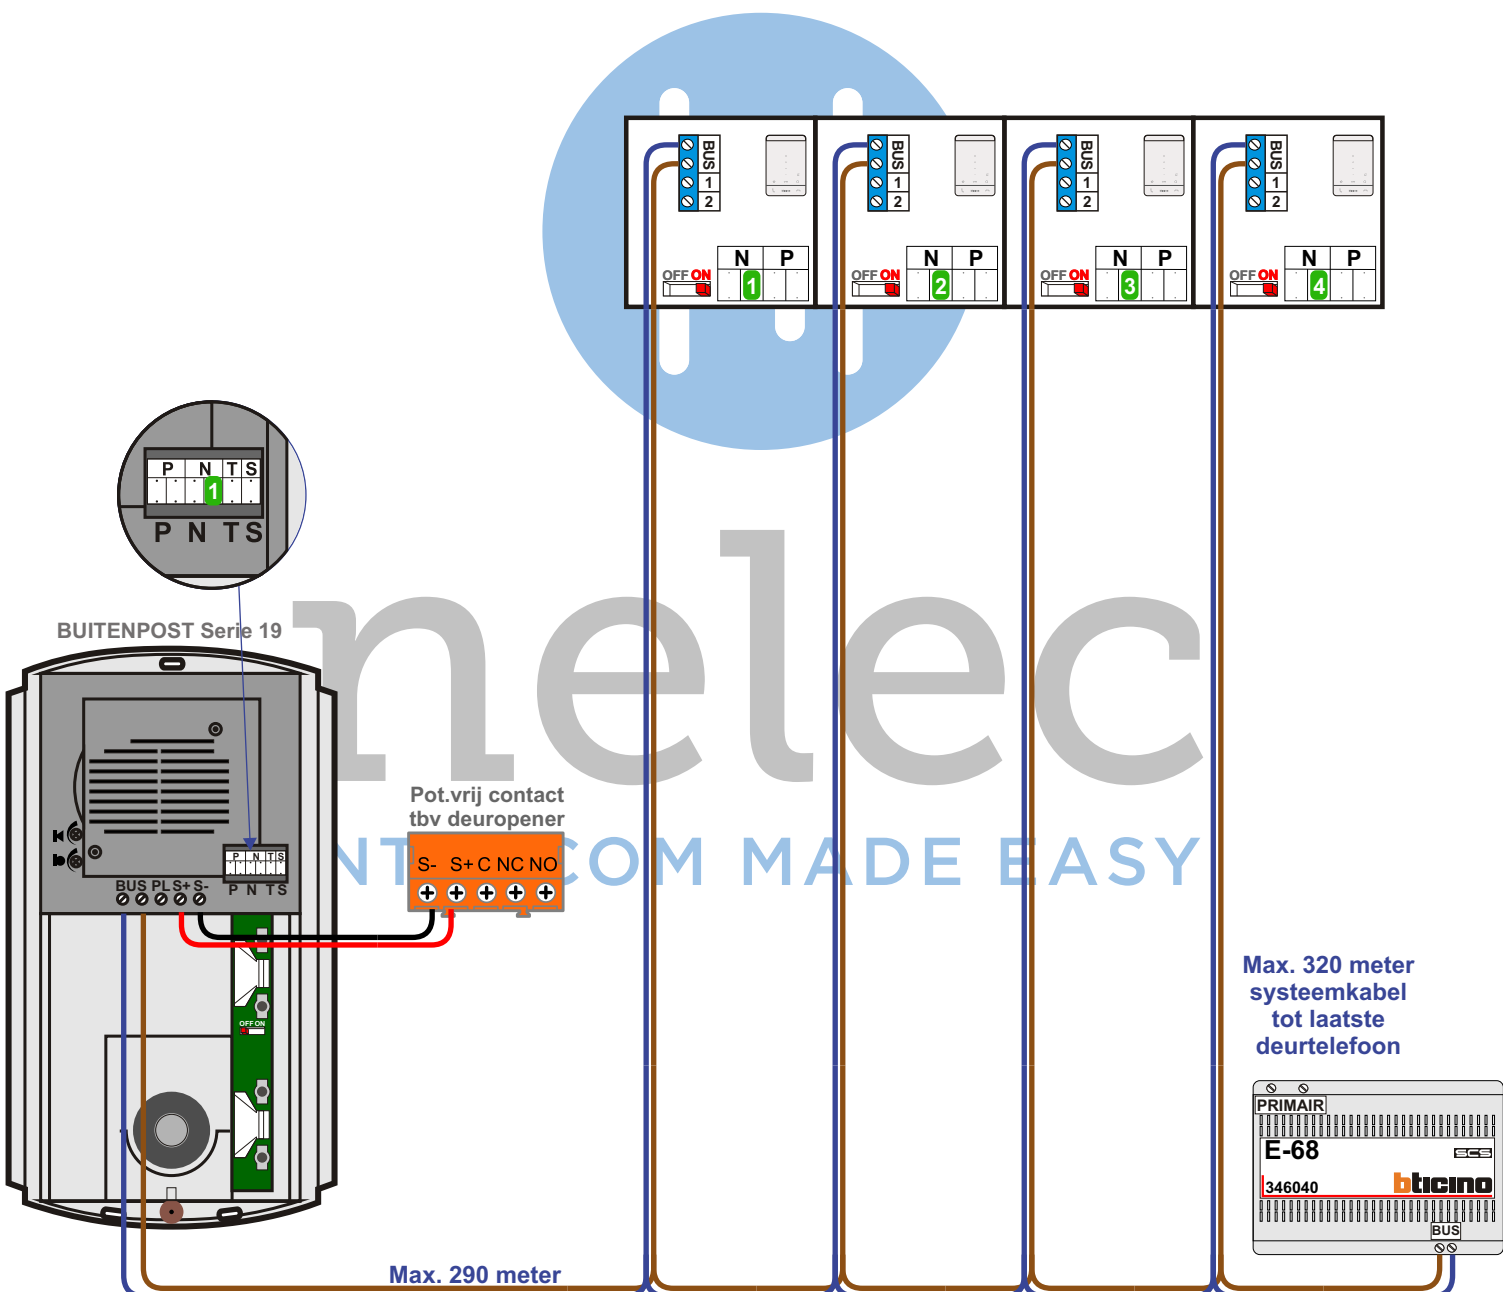

**— = systeemkabel**  
 Bij andere getwiste kabel 66% afstand!  
 Bij ongetwiste kabel max. 50 meter buitenpost naar videofoon.  
 UTP op aanvraag.

**TWEEDRAADS BUS**

Bij monteren/demonteren spanning eraf voorkomt defecten!

Bij installaties zonder beeld maakt het niet uit hoe je de bus aansluit. De telefoons hoeven niet in serie en eindweerstand zijn niet nodig.

Max. 320 meter systeemkabel tot laatste deurtelefoon

**— = systeemkabel**  
 Bij andere getwiste kabel 66% afstand!  
 Bij ongetwiste kabel max. 50 meter buitenpost naar videofoon.  
 UTP op aanvraag.

**TWEEDRAADS BUS**

Bij monteren/demonteren spanning eraf voorkomt defecten!

Bij installaties zonder beeld maakt het niet uit hoe je de bus aansluit. De telefoons hoeven niet in serie en eindweerstand zijn niet nodig.

nelec  
INTERCOM MADE EASY

Max. 320 meter systeemkabel tot laatste deurtelefoon

Max. 290 meter