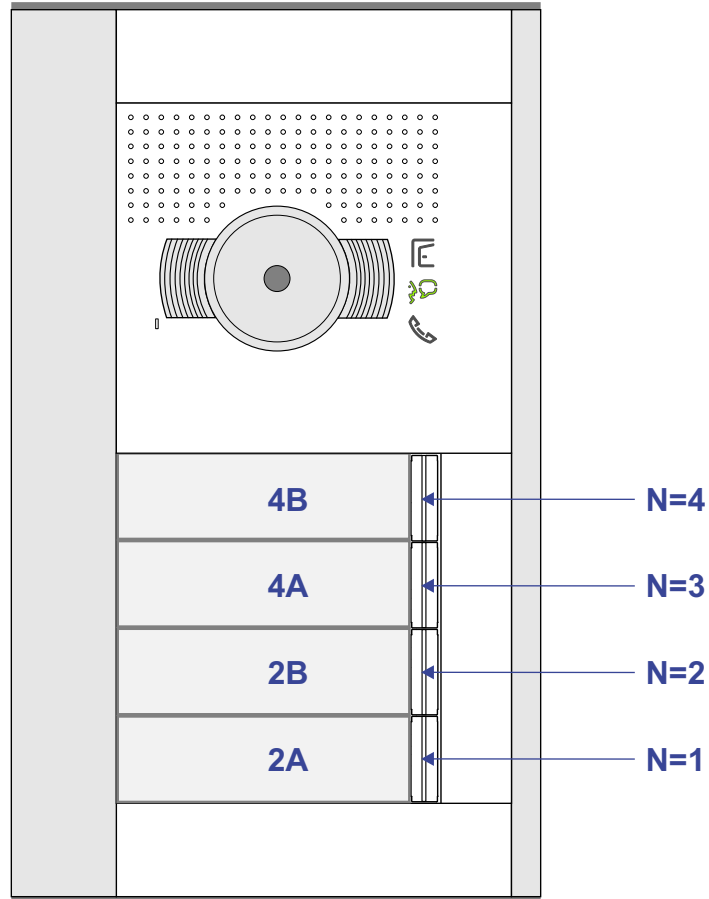

— = systeemkabel
 Bij andere getwiste kabel 66% afstand!
 Bij ongetwiste kabel max. 50 meter buitenpost naar videofoon.
 UTP op aanvraag.

Digitizers & flatcables

Niet monteren/demonteren onder spanning
 Beldruckers mogen wel

TWEEDRAADS BUS

Bij monteren/demonteren spanning eraf voorkomt defecten!

M-50

De aders moeten echt OP de connector doorgelust worden!

346050 bticino

De twee stijgers echt OP de klemmen van E-67 aansluiten!

nelec
INTERCOM MADE EASY

Max. 100 meter systeemkabel tot laatste videofoon

Max. 50 meter

nelec
INTERCOM MADE EASY