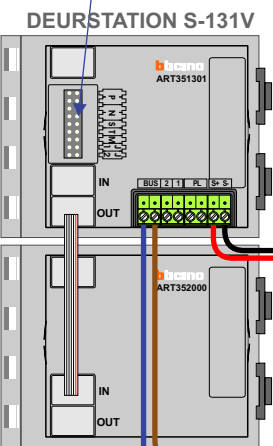

— = systeemkabel
 Bij andere getwiste kabel 66% afstand!
 Bij ongetwiste kabel max. 50 meter buitenpost naar videofoon.
 UTP op aanvraag.

Digitizers & flatcables

Niet monteren/demonteren onder spanning
 Beldruckers mogen wel

TWEEDRAADS BUS

Bij monteren/demonteren spanning eraf voorkomt defecten!

M-50

De aders moeten echt OP de connector doorgelust worden!

346050 bticino

De twee stijgers echt OP de klemmen van E-67 aansluiten!

nelec
INTERCOM MADE EASY

Max. 100 meter systeemkabel tot laatste videofoon

Max. 50 meter

nelec
INTERCOM MADE EASY