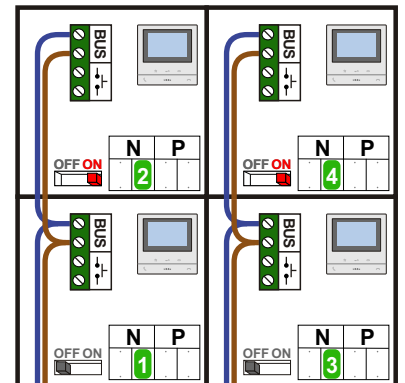

— = systeemkabel
 Bij andere getwiste kabel 66% afstand!
 Bij ongetwiste kabel max. 50 meter buitenpost naar videofoon.
 UTP op aanvraag.

Digitizers & flatcables

Niet monteren/demonteren onder spanning
 Beldruckers mogen wel

TWEEDRAADS BUS

Bij monteren/demonteren spanning eraf voorkomt defecten!

M-50

De aders moeten echt OP de connector doorgelust worden!

346050 bticino

De twee stijgers echt OP de klemmen van E-67 aansluiten!

nelec
INTERCOM MADE EASY

Max. 100 meter systeemkabel tot laatste videofoon

Max. 50 meter

nelec
INTERCOM MADE EASY