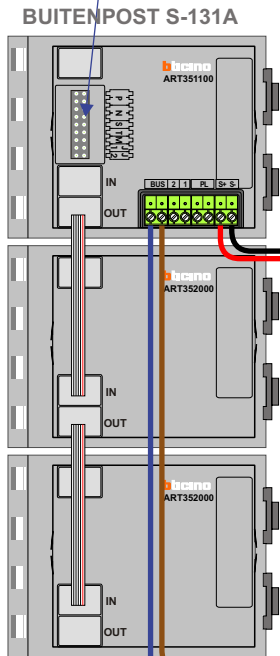

— = systeemkabel
Bij kabel 2 x 1 mm²:
180% afstand!
Bij kabel 2 x 0,28 mm²:
60% afstand!
UTP op aanvraag.

Bij installaties zonder beeld maakt het niet uit hoe je de bus aansluit. De telefoons hoeven niet in serie en eindweerstand zijn niet nodig.

TWEEDRAADS BUS

Bij monteren/demonteren spanning eraf voorkomt defecten!

Pot.vrij contact
tbv deur opener

nelec
INTERCOM MADE EASY

Max. 320 meter systeemkabel tot laatste deurtelefoon

Max. 290 meter

nelec

INTERCOM MADE EASY