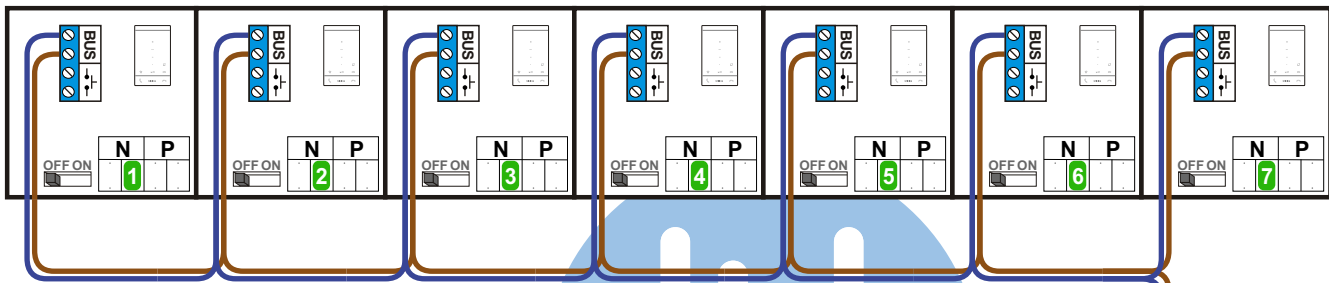

— = systeemkabel
Bij kabel 2 x 1 mm²:
180% afstand!
Bij kabel 2 x 0,28 mm²:
60% afstand!
UTP op aanvraag.

Bij installaties zonder beeld maakt het niet uit hoe je de bus aansluit. De telefoons hoeven niet in serie en eindweerstand zijn niet nodig.

TWEEDRAADS BUS

Bij monteren/demonteren spanning eraf voorkomt defecten!

Pot.vrij contact
tbv deur opener

nelec
INTERCOM MADE EASY

Max. 320 meter systeemkabel tot laatste deurtelefoon

Max. 290 meter

nelec

INTERCOM MADE EASY