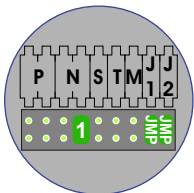

— = systeemkabel
Bij kabel 2 x 1 mm²:
180% afstand!
Bij kabel 2 x 0,28 mm²:
60% afstand!
UTP op aanvraag.

Bij installaties zonder beeld maakt het niet uit hoe je de bus aansluit. De telefoons hoeven niet in serie en eindweerstand zijn niet nodig.

TWEEDRAADS BUS

Bij monteren/demonteren spanning eraf voorkomt defecten!

Pot.vrij contact
tbv deur opener

nelec
INTERCOM MADE EASY

Max. 320 meter systeemkabel tot laatste deurtelefoon

Max. 290 meter

nelec

INTERCOM MADE EASY