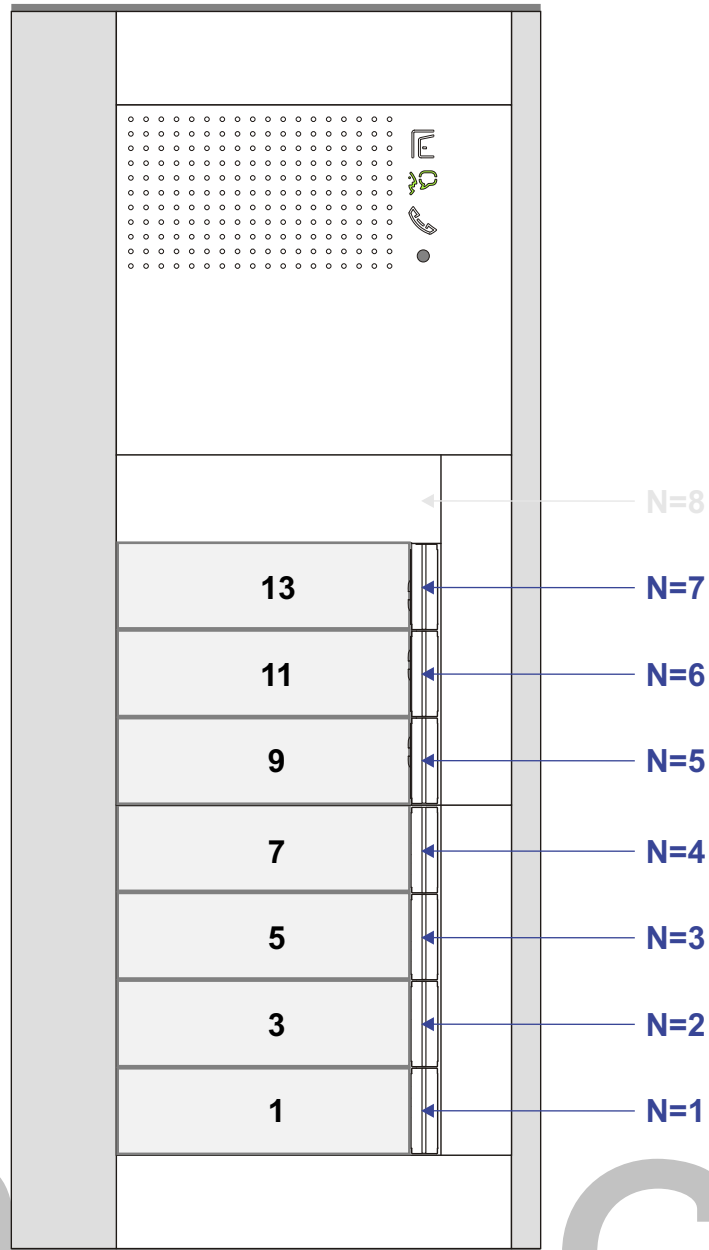

— = systeemkabel
Bij kabel 2 x 1 mm²:
180% afstand!
Bij kabel 2 x 0,28 mm²:
60% afstand!
UTP op aanvraag.

Bij installaties zonder beeld maakt het niet uit hoe je de bus aansluit. De telefoons hoeven niet in serie en eindweerstand zijn niet nodig.

TWEEDRAADS BUS

Bij monteren/demonteren spanning eraf voorkomt defecten!

Pot.vrij contact
tbv deur opener

nelec
INTERCOM MADE EASY

Max. 320 meter systeemkabel tot laatste deurtelefoon

Max. 290 meter

nelec

INTERCOM MADE EASY