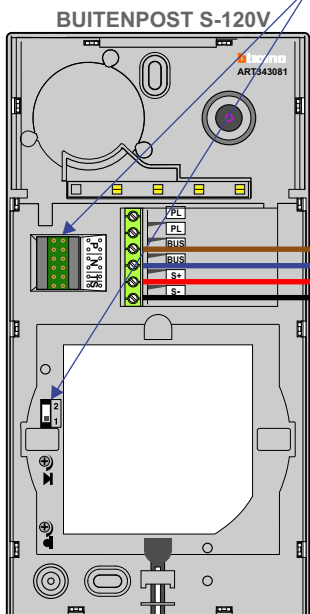

**— = systeemkabel**  
 Bij kabel 2 x 1 mm<sup>2</sup>:  
 180% afstand!  
 Bij kabel 2 x 0,28 mm<sup>2</sup>:  
 60% afstand!  
 UTP op aanvraag.

**TWEEDRAADS BUS**

Bij monteren/demonteren  
 spanning eraf  
 voorkomt defecten!

M-50

De aders moeten  
 echt OP de connector  
 doorgelust worden!

Max. 100 meter systeem-  
 kabel tot laatste videofoon

Max. 50 meter

nelec  
 INTERCOM MADE EASY