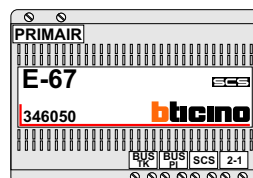

**— = systeemkabel**  
 Bij kabel 2 x 1 mm<sup>2</sup>:  
 180% afstand!  
 Bij kabel 2 x 0,28 mm<sup>2</sup>:  
 60% afstand!  
 UTP op aanvraag.

**TWEEDRAADS BUS**

Bij monteren/demonteren  
 spanning eraf  
 voorkomt defecten!

M-50

De aders moeten  
 echt OP de connector  
 doorgelust worden!

Max. 100 meter systeem-  
 kabel tot laatste videofoon

Max. 50 meter

nelec  
 INTERCOM MADE EASY