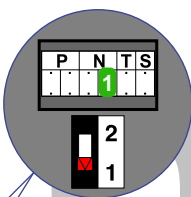

**— = systeemkabel**  
 Bij kabel 2 x 1 mm<sup>2</sup>:  
 180% afstand!  
 Bij kabel 2 x 0,28 mm<sup>2</sup>:  
 60% afstand!  
 UTP op aanvraag.

**TWEEDRAADS BUS**

Bij monteren/demonteren  
 spanning eraf  
 voorkomt defecten!

M-50

De aders moeten  
 echt OP de connector  
 doorgelust worden!

Max. 100 meter systeem-  
 kabel tot laatste videofoon

Max. 50 meter

nelec  
 INTERCOM MADE EASY