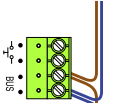

**— = systeemkabel**  
 Bij kabel 2 x 1 mm<sup>2</sup>:  
 180% afstand!  
 Bij kabel 2 x 0,28 mm<sup>2</sup>:  
 60% afstand!  
 UTP op aanvraag.

**TWEEDRAADS BUS**

Bij monteren/demonteren  
 spanning eraf  
 voorkomt defecten!

M-50

De aders moeten  
 echt OP de connector  
 doorgelust worden!

Max. 100 meter systeem-  
 kabel tot laatste videofoon

Max. 50 meter

nelec  
 INTERCOM MADE EASY