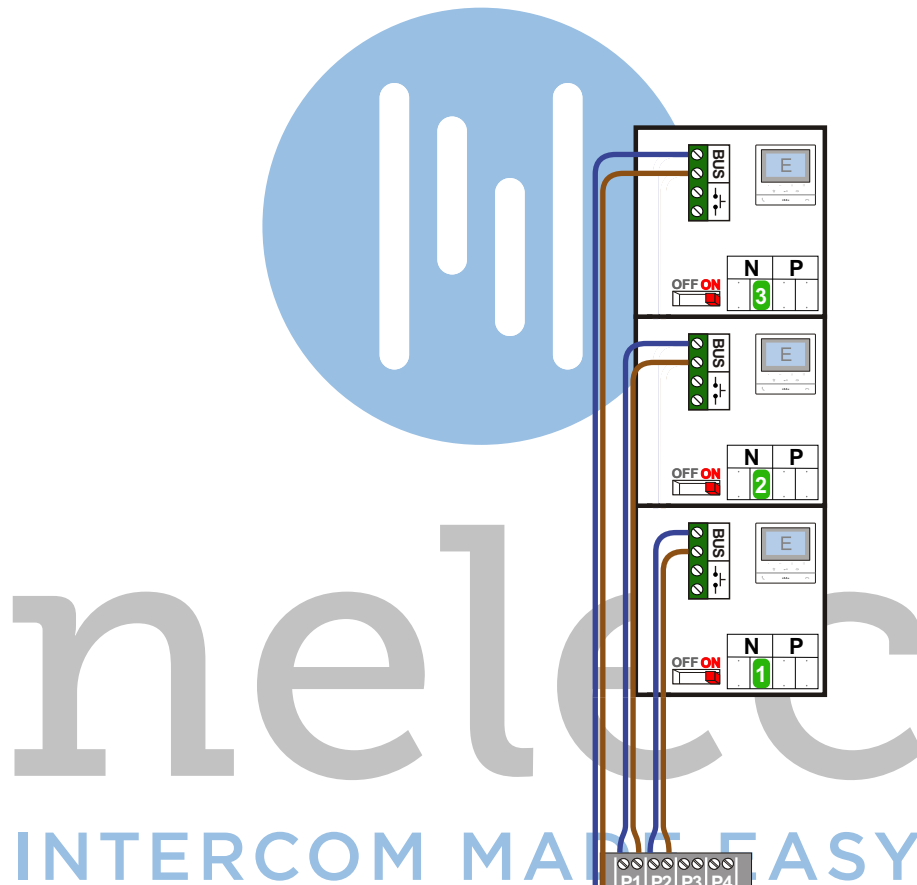

— = systeemkabel
 Bij andere getwiste kabel 66% afstand!
 Bij ongetwiste kabel max. 50 meter buitenpost naar videofoon.
 UTP op aanvraag.

TWEEDRAADS BUS

Bij monteren/demonteren spanning eraf voorkomt defecten!

VideoVerdeler

De aders moeten echt OP de klemmen doorgelust worden!

Max. 100 meter systeemkabel tot laatste videofoon

nelec
INTERCOM MADE EASY