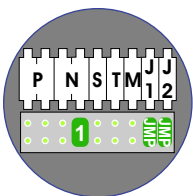

— = systeemkabel
 Bij andere getwiste kabel 66% afstand!
 Bij ongetwiste kabel max. 50 meter buitenpost naar videofoon.
 UTP op aanvraag.

TWEEDRAADS BUS

Bij monteren/demonteren spanning eraf voorkomt defecten!

VideoVerdeler

De aders moeten echt OP de klemmen doorgelust worden!

Max. 100 meter systeemkabel tot laatste videofoon

nelec
INTERCOM MADE EASY