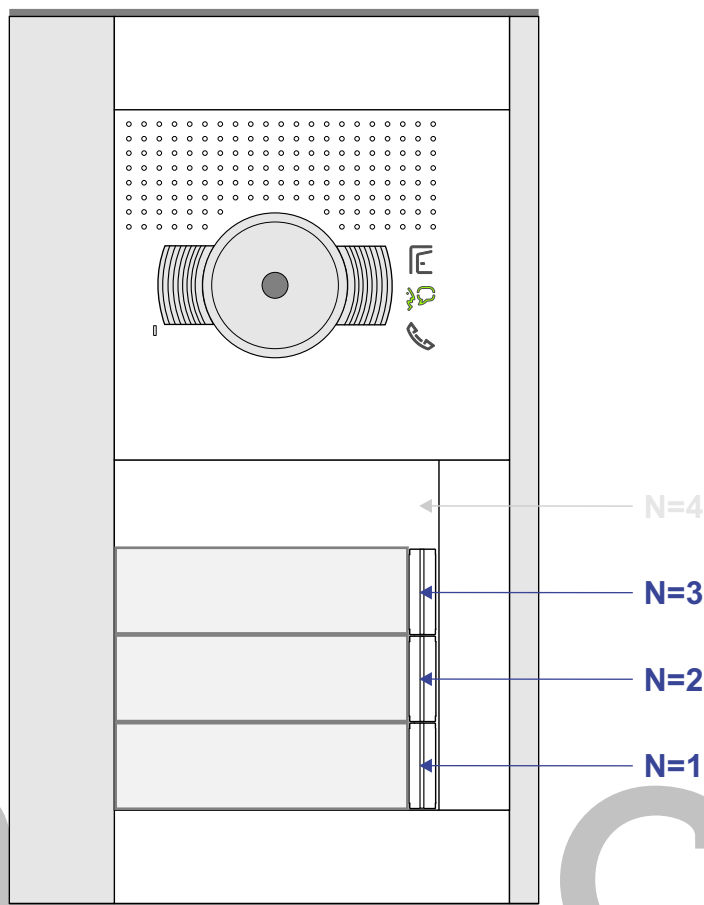

— = systeemkabel
 Bij andere getwiste kabel 66% afstand!
 Bij ongetwiste kabel max. 50 meter buitenpost naar videofoon.
 UTP op aanvraag.

TWEEDRAADS BUS

Bij monteren/demonteren spanning eraf voorkomt defecten!

VideoVerdeler

De aders moeten echt OP de klemmen doorgelust worden!

Max. 100 meter systeemkabel tot laatste videofoon

nelec
INTERCOM MADE EASY