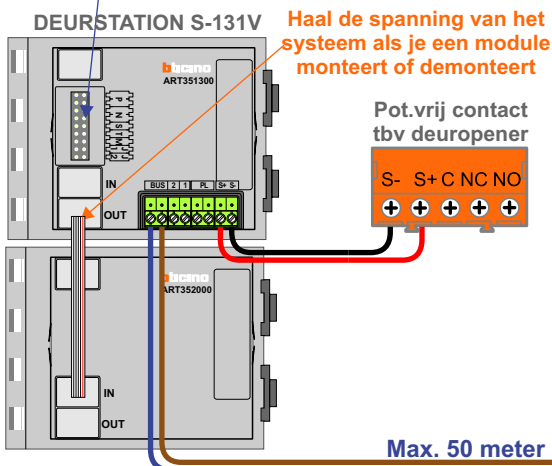

— = systeemkabel
 Bij andere getwiste kabel 66% afstand!
 Bij ongetwiste kabel max. 50 meter buitenpost naar videofoon.
 UTP op aanvraag.

TWEEDRAADS BUS

Bij monteren/demonteren spanning eraf voorkomt defecten!

VideoVerdeler

De aders moeten echt OP de klemmen doorgelust worden!

Max. 100 meter systeemkabel tot laatste videofoon

nelec
INTERCOM MADE EASY