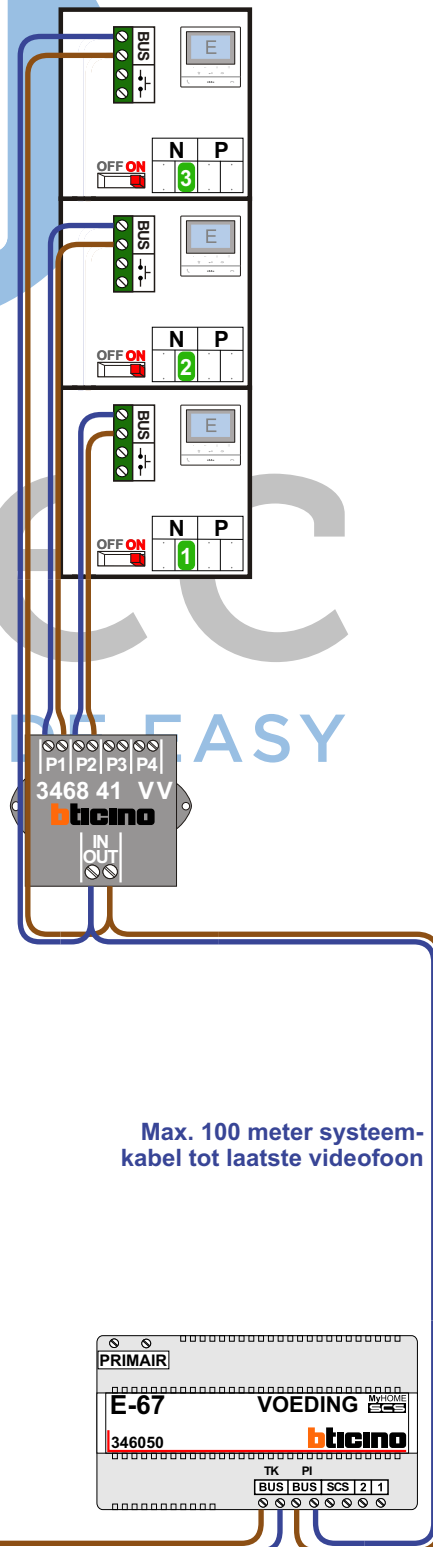

— = systeemkabel
 Bij andere getwiste kabel 66% afstand!
 Bij ongetwiste kabel max. 50 meter buitenpost naar videofoon.
 UTP op aanvraag.

TWEEDRAADS BUS

Bij monteren/demonteren spanning eraf voorkomt defecten!

VideoVerdeler

De aders moeten echt OP de klemmen doorgelust worden!

Max. 100 meter systeemkabel tot laatste videofoon

nelec
INTERCOM MADE EASY