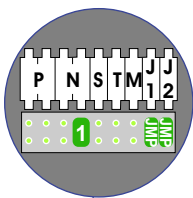

TWEEDRAADS BUS

Bij monteren/demonteren spanning eraf voorkomt defecten!

M-50

De aders moeten echt OP de connector doorgelust worden!

346050 bticino

De twee stijgers echt OP de klemmen van E-67 aansluiten!

nelec
INTERCOM MADE EASY