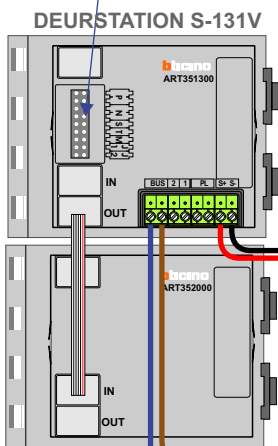

TWEEDRAADS BUS

Bij monteren/demonteren spanning eraf voorkomt defecten!

M-50

De aders moeten echt OP de connector doorgelust worden!

346050 bticino

De twee stijgers echt OP de klemmen van E-67 aansluiten!

nelec
INTERCOM MADE EASY

Max. 100 meter systeemkabel tot laatste videofoon

Max. 50 meter

— = systeemkabel
Bij andere getwiste kabel 66% afstand!
Bij ongetwiste kabel max. 50 meter buitenpost naar videofoon.
UTP op aanvraag.

TWEEDRAADS BUS

Bij monteren/demonteren spanning eraf voorkomt defecten!

nelec
INTERCOM MADE EASY