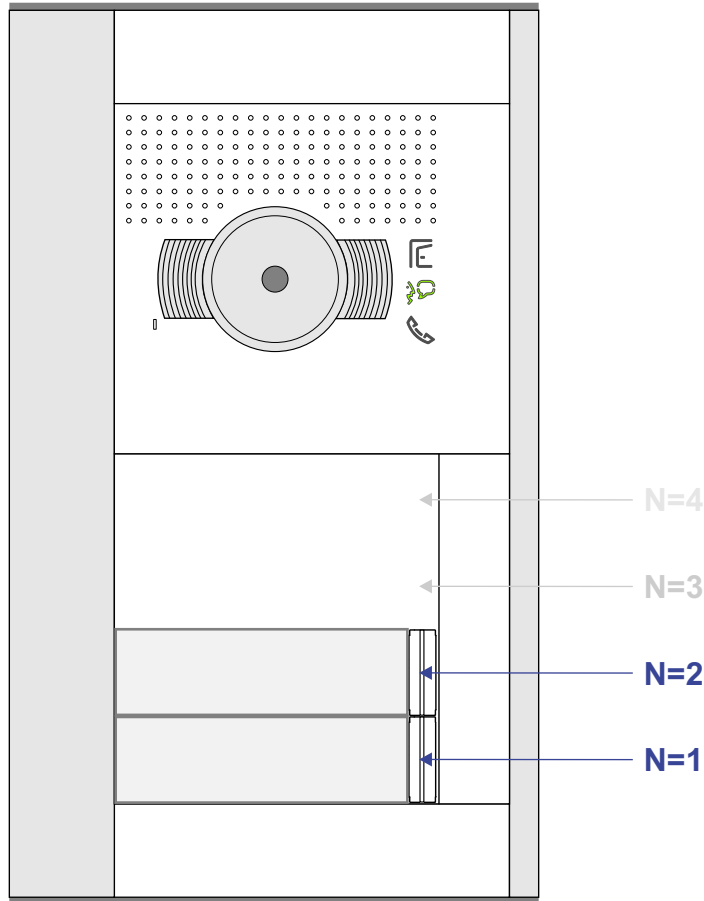

TWEEDRAADS BUS

Bij monteren/demonteren spanning eraf voorkomt defecten!

M-50

De aders moeten echt OP de connector doorgelust worden!

346050 bticino

De twee stijgers echt OP de klemmen van E-67 aansluiten!

nelec
INTERCOM MADE EASY

Max. 100 meter systeemkabel tot laatste videofoon

Max. 50 meter

— = systeemkabel
Bij andere getwiste kabel 66% afstand!
Bij ongetwiste kabel max. 50 meter buitenpost naar videofoon.
UTP op aanvraag.

TWEEDRAADS BUS

Bij monteren/demonteren spanning eraf voorkomt defecten!

nelec
INTERCOM MADE EASY