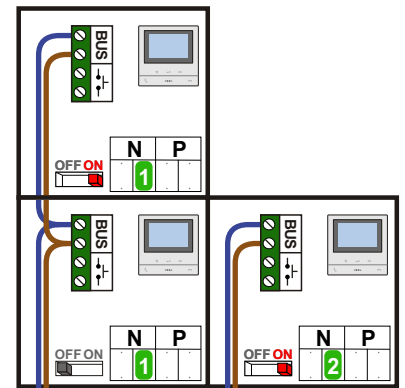

TWEEDRAADS BUS

Bij monteren/demonteren spanning eraf voorkomt defecten!

M-50

De aders moeten echt OP de connector doorgelust worden!

346050 bticino

De twee stijgers echt OP de klemmen van E-67 aansluiten!

nelec
INTERCOM MADE EASY

Max. 100 meter systeemkabel tot laatste videofoon

Max. 50 meter

— = systeemkabel
Bij andere getwiste kabel 66% afstand!
Bij ongetwiste kabel max. 50 meter buitenpost naar videofoon.
UTP op aanvraag.

TWEEDRAADS BUS

Bij monteren/demonteren spanning eraf voorkomt defecten!

nelec
INTERCOM MADE EASY