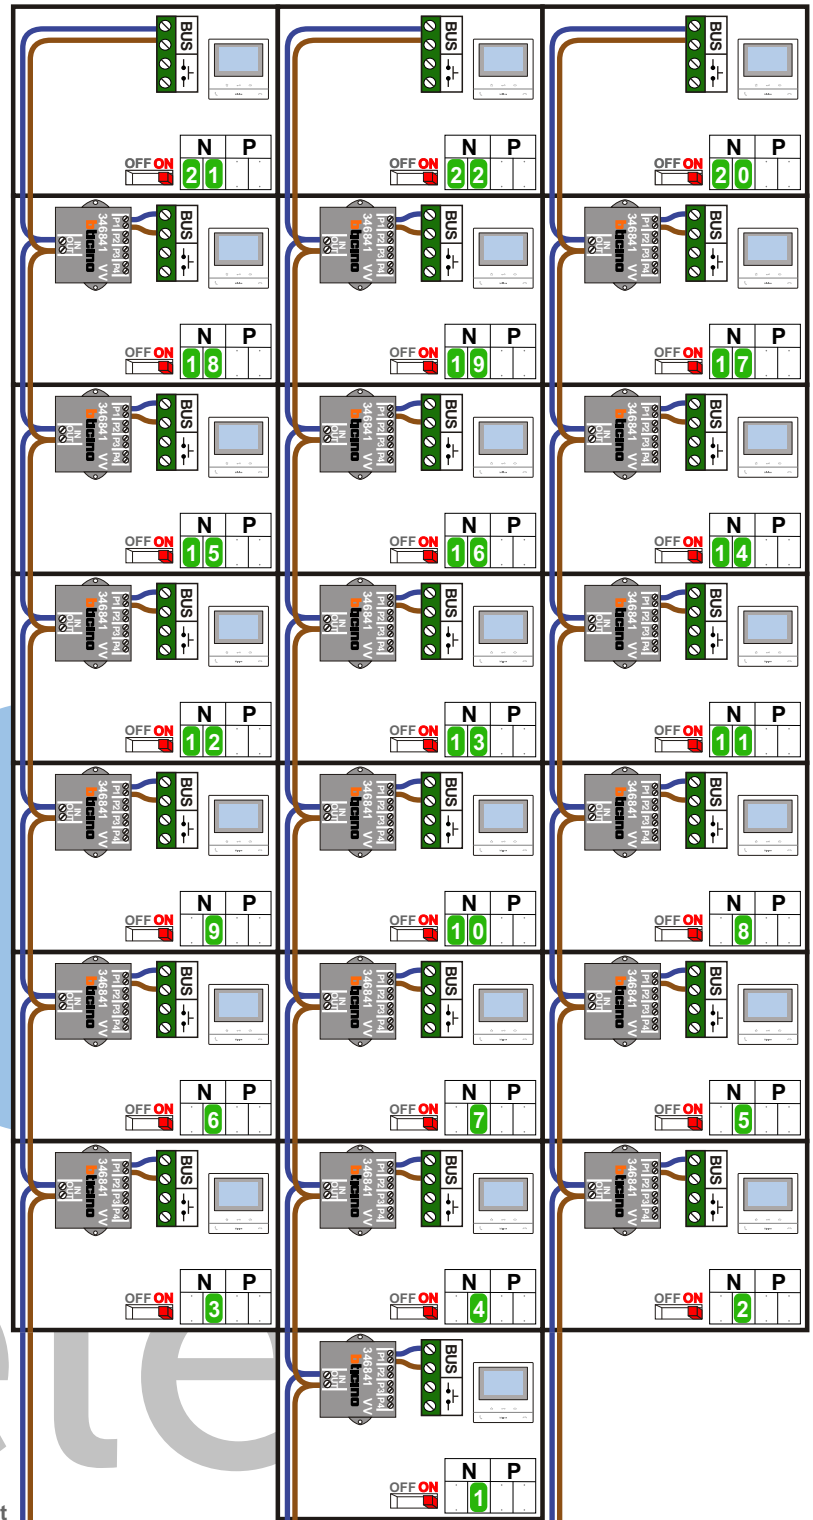

— = systeemkabel
Bij andere getwiste kabel 66% afstand!
Bij ongetwiste kabel max. 50 meter buitenpost naar videofoon.
UTP op aanvraag.

DD8 digitizer: flatcable
IN
OUT
Connector van flatcable nokje juiste kant op bij aansluiten op DD8

TWEEDRAADS BUS

Bij monteren/demonteren spanning eraf voorkomt defecten!

Digitizers & flatcables

Niet monteren/demonteren onder spanning
Bedrukkers mogen wel

VideoVerdeler

De aders moeten echt OP de klemmen doorgelust worden!

Haal de spanning van het systeem als je een digitizer monteert of demonteert

DEURSTATION S-130V

Max. 100 meter systeemkabel tot laatste videofoon

nokjes connectoren wijzen naar elkaar

Max. 50 meter

Max. 2 meter

N-Waarde	Huisnummer	Switch-ON
1	243	X
2	245	X
3	247	X
4	249	X
5	251	X
6	253	X
7	255	X
8	257	X
9	259	X
10	261	X
11	263	X
12	265	X
13	267	X
14	269	X
15	271	X
16	273	X
17	275	X
18	277	X
19	279	X
20	281	X
21	283	X
22	285	X