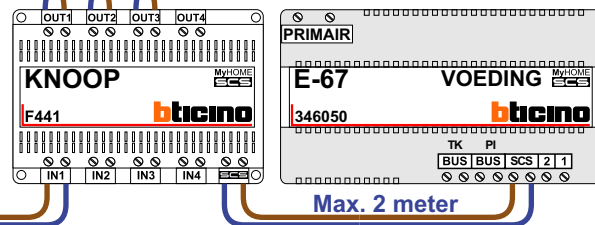

TWEEDRAADS BUS

Bij monteren/demonteren spanning eraf voorkomt defecten!

Digitizers & flatcables

Niet monteren/demonteren onder spanning
Bedrukkers mogen wel

VideoVerdeler

De aders moeten echt OP de klemmen doorgelust worden!

Haal de spanning van het systeem als je een digitizer monteert of demonteert

DEURSTATION S-130V

Max. 100 meter systeemkabel tot laatste videofoon

nokjes connectoren wijzen naar elkaar

Max. 50 meter

Max. 2 meter

N-Waarde	Huisnummer	Switch-ON
1	243	X
2	245	X
3	247	X
4	249	X
5	251	X
6	253	X
7	255	X
8	257	X
9	259	X
10	261	X
11	263	X
12	265	X
13	267	X
14	269	X
15	271	X
16	273	X
17	275	X
18	277	X
19	279	X
20	281	X
21	283	X
22	285	X