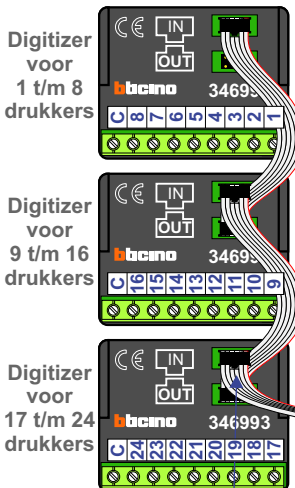

— = systeemkabel
Bij andere getwiste kabel 66% afstand!
Bij ongetwiste kabel max. 50 meter buitenpost naar videofoon.
UTP op aanvraag.

DD8 digitizer: flatcable
IN
OUT
Connector van flatcable nokje juiste kant op bij aansluiten op DD8

TWEEDRAADS BUS

Bij monteren/demonteren spanning eraf voorkomt defecten!

Digitizers & flatcables

Niet monteren/demonteren onder spanning
Bedrukkers mogen wel

VideoVerdeler

De aders moeten echt OP de klemmen doorgelust worden!

Haal de spanning van het systeem als je een digitizer monteert of demonteert

DEURSTATION S-130V

Max. 100 meter systeemkabel tot laatste videofoon

nokjes connectoren wijzen naar elkaar

Max. 50 meter

Max. 2 meter

N-Waarde	Huisnummer	Switch-ON
1	243	X
2	245	X
3	247	X
4	249	X
5	251	X
6	253	X
7	255	X
8	257	X
9	259	X
10	261	X
11	263	X
12	265	X
13	267	X
14	269	X
15	271	X
16	273	X
17	275	X
18	277	X
19	279	X
20	281	X
21	283	X
22	285	X