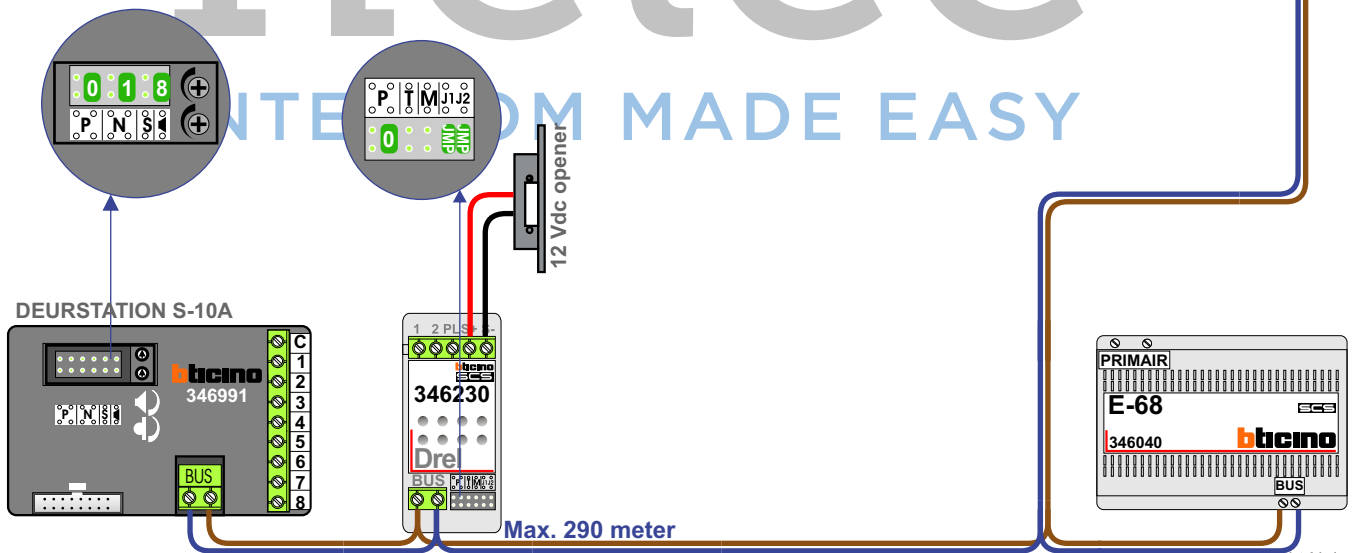

TWEEDRAADS BUS

Bij monteren/demonteren spanning eraf voorkomt defecten!

nelec

Max. 320 meter systeemkabel tot laatste deurtelefoon

INTERCOM MADE EASY

<b>N-waarde</b>	<b>Huisnummer</b>	<b>Eindweerstand</b>
1	117	X
2	119	X
3	121	X
4	123	X
5	125	X
6	127	X
7	129	X
8	131	X

**nelec**  
INTERCOM MADE EASY