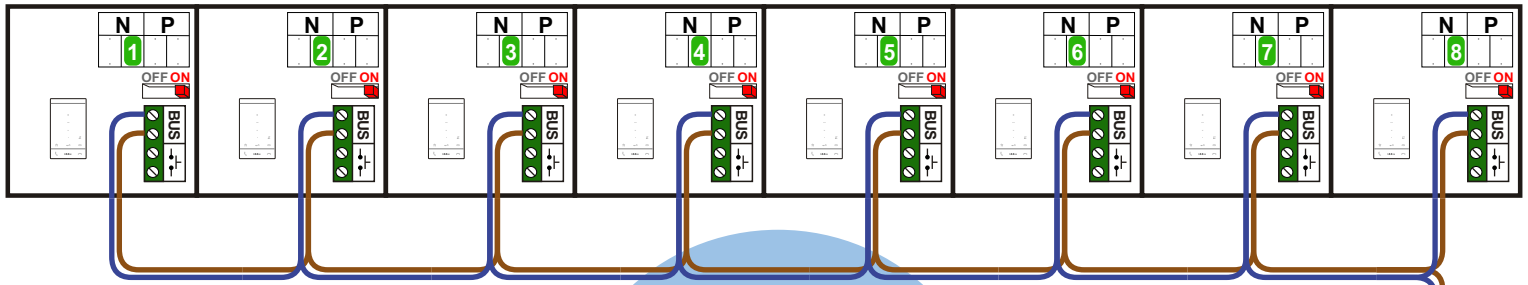

— = systeemkabel  
Bij kabel 2 x 1 mm<sup>2</sup>:  
180% afstand!  
Bij kabel 2 x 0,28 mm<sup>2</sup>:  
60% afstand!  
UTP op aanvraag.

Bij installaties zonder beeld maakt het niet uit hoe je de bus aansluit. De telefoons hoeven niet in serie en eindweerstand zijn niet nodig.

TWEEDRAADS BUS

Bij monteren/demonteren spanning eraf voorkomt defecten!

nelec

Max. 320 meter systeemkabel tot laatste deurtelefoon

INTERCOM MADE EASY

<b>N-waarde</b>	<b>Huisnummer</b>	<b>Eindweerstand</b>
1	117	X
2	119	X
3	121	X
4	123	X
5	125	X
6	127	X
7	129	X
8	131	X

**nelec**  
INTERCOM MADE EASY